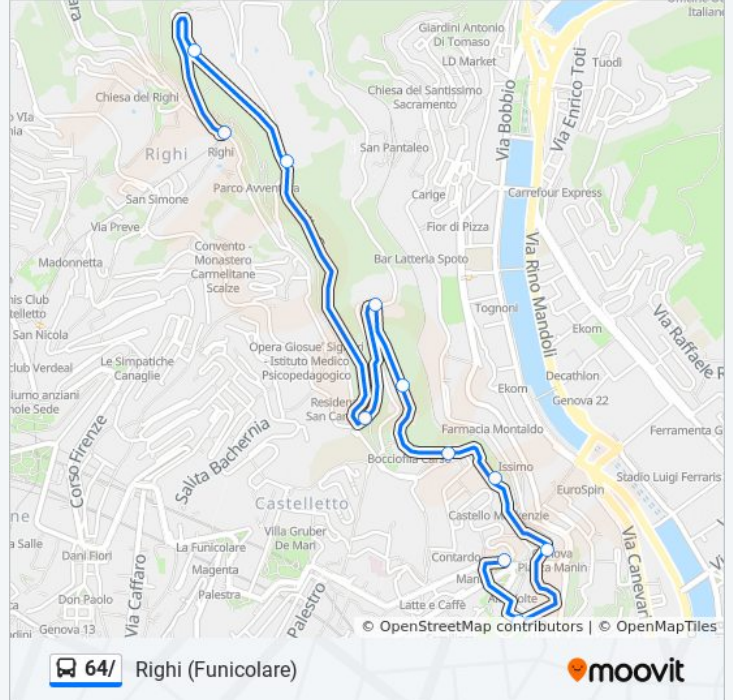

### Direzione: Righi (Funicolare)

11 fermate

[VISUALIZZA GLI ORARI DELLA LINEA](#)

- Manin/Capolinea
- Passo Dello Zerbino/Gropallo
- Stazione Per Casella
- San Bartolomeo/Cabella
- Carso 1/Cabella
- Carso 2/San Bernardino
- Carso 3/San Pantaleo
- Carso 4/Chiodo
- Carso 5/Cima San Pantaleo
- Carso 6
- Righi/Capolinea

### Orari della linea bus 64/

Orari di partenza verso Righi (Funicolare):

lunedì	20:05 - 20:30
martedì	20:05 - 20:30
mercoledì	20:05 - 20:30
giovedì	20:05 - 20:30
venerdì	20:05 - 20:30
sabato	20:05 - 20:30
domenica	19:50 - 20:25

### Informazioni sulla linea bus 64/

**Direzione:** Righi (Funicolare)

**Fermate:** 11

**Durata del tragitto:** 7 min

**La linea in sintesi:**

Orari, mappe e fermate della linea bus 64/ disponibili in un PDF su [moovitapp.com](https://moovitapp.com). Usa [App Moovit](#) per ottenere tempi di attesa reali, orari di tutte le altre linee o indicazioni passo-passo per muoverti con i mezzi pubblici a Genova e Savona.