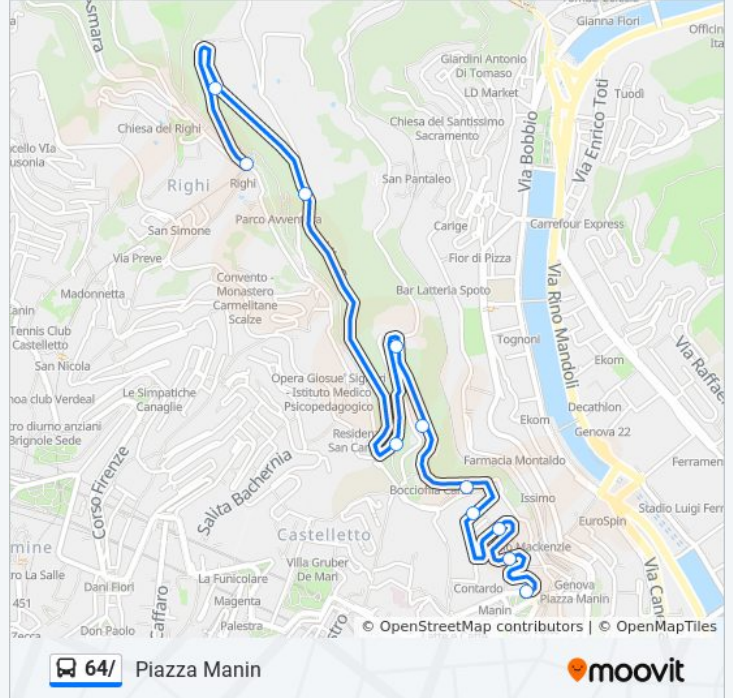

**Direzione: Piazza Manin**

11 fermate

[VISUALIZZA GLI ORARI DELLA LINEA](#)

Righi/Capolinea

Carso 2

Carso 3/Cima San Pantaleo

Carso 4/Chiodo

Carso 5/San Pantaleo

lunedì	20:20 - 20:45
martedì	20:20 - 20:45
mercoledì	20:20 - 20:45
giovedì	20:20 - 20:45
venerdì	20:20 - 20:45
sabato	20:20 - 20:45
domenica	20:05 - 20:40

**Informazioni sulla linea bus 64/**

**Direzione:** Piazza Manin

**Fermate:** 11

**Durata del tragitto:** 6 min

**La linea in sintesi:**

### Direzione: Righi (Funicolare)

11 fermate

[VISUALIZZA GLI ORARI DELLA LINEA](#)

- Manin/Capolinea
- Passo Dello Zerbino/Gropallo
- Stazione Per Casella
- San Bartolomeo/Cabella
- Carso 1/Cabella
- Carso 2/San Bernardino
- Carso 3/San Pantaleo
- Carso 4/Chiodo
- Carso 5/Cima San Pantaleo
- Carso 6
- Righi/Capolinea