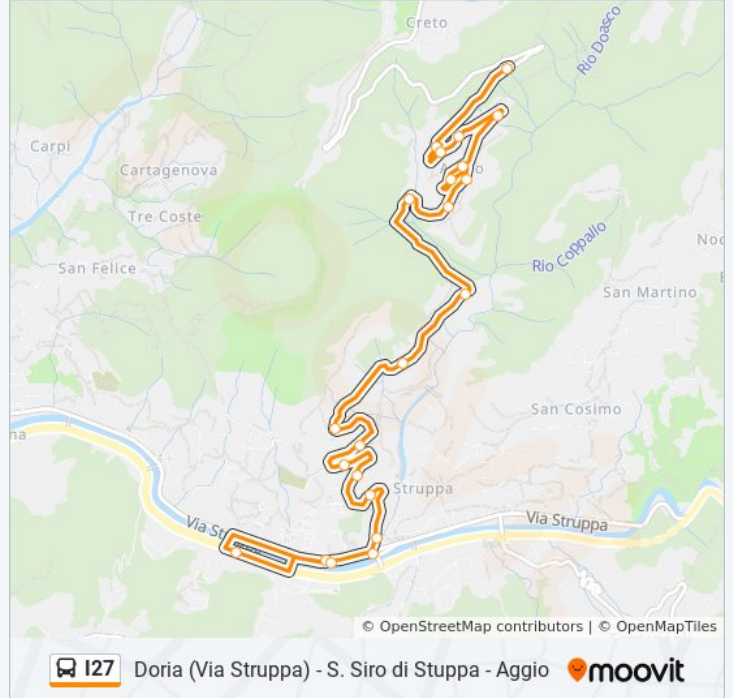

La linea bus I27 (Doria (Via Struppa) - S. Siro di Stuppa - Aggio) ha 2 percorsi. Durante la settimana è operativa:

(1) Aggio: 06:30 - 18:10(2) Doria: 06:50 - 18:30

Usa Moovit per trovare le fermate della linea bus I27 più vicine a te e scoprire quando passerà il prossimo mezzo della linea bus I27

**Direzione: Aggio**

22 fermate

[VISUALIZZA GLI ORARI DELLA LINEA](#)

Struppa 6/Doria  
Pedulla' 1/Solimano  
Struppa 5/Doria  
Struppa 6/Creto  
Buscaglia/Struppa  
Di Creto 1/Peragallo  
Di Creto 2/Passo Renato  
Di Creto 3/Cimitero  
Di Creto 4  
Di Creto/San Siro  
Di Creto 6  
Di Creto 7  
Di Creto 8  
Di Creto 9  
Di Creto 10  
Di Creto 11  
Di Creto 12  
Di Creto 13  
Di Creto 14  
Di Creto 15  
Di Creto 16

**Informazioni sulla linea bus I27****Direzione:** Aggio**Fermate:** 22**Durata del tragitto:** 15 min**La linea in sintesi:**

Di Creto 17/Capolinea

### Direzione: Doria

19 fermate

[VISUALIZZA GLI ORARI DELLA LINEA](#)

Di Creto 17/Capolinea

Di Creto 18

Di Creto 19

Di Creto 20

Di Creto 21