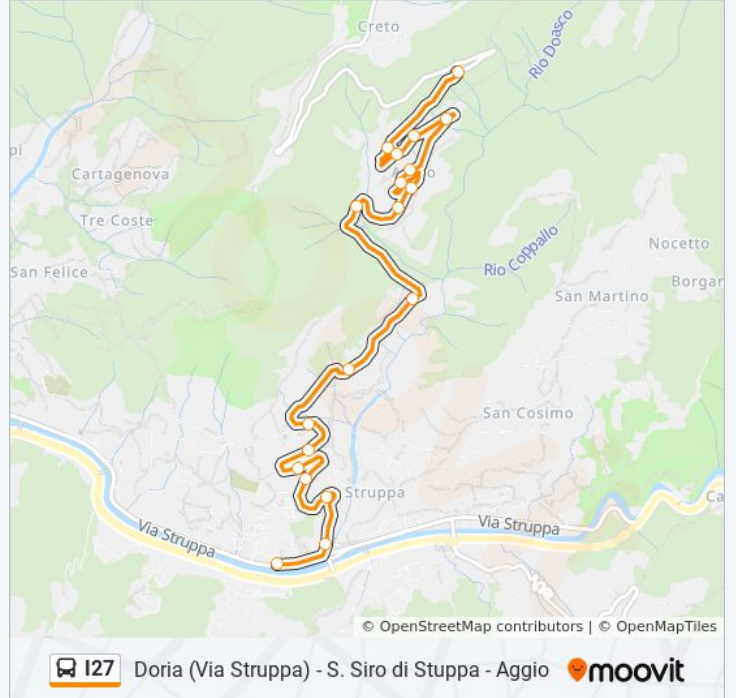

La linea bus I27 (Doria (Via Struppa) - S. Siro di Stuppa - Aggio) ha 2 percorsi. Durante la settimana è operativa:

(1) Aggio: 06:30 - 18:10(2) Doria: 06:50 - 18:30

Usa Moovit per trovare le fermate della linea bus I27 più vicine a te e scoprire quando passerà il prossimo mezzo della linea bus I27

Di Creto 2

Di Creto 3/Cimitero

Di Creto 4/Passo Renato

Di Creto 5/Peragallo

Buscaglia/Struppa

### Orari della linea bus I27

Orari di partenza verso Doria:

lunedì	06:50 - 18:30
martedì	06:50 - 18:30
mercoledì	06:50 - 18:30
giovedì	06:50 - 18:30
venerdì	06:50 - 18:30
sabato	06:50 - 18:30
domenica	Non in Servizio

### Informazioni sulla linea bus I27

**Direzione:** Doria

**Fermate:** 19

**Durata del tragitto:** 11 min

**La linea in sintesi:**

Orari, mappe e fermate della linea bus I27 disponibili in un PDF su [moovitapp.com](https://moovitapp.com). Usa [App Moovit](#) per ottenere tempi di attesa reali, orari di tutte le altre linee o indicazioni passo-passo per muoverti con i mezzi pubblici a Genova e Savona.