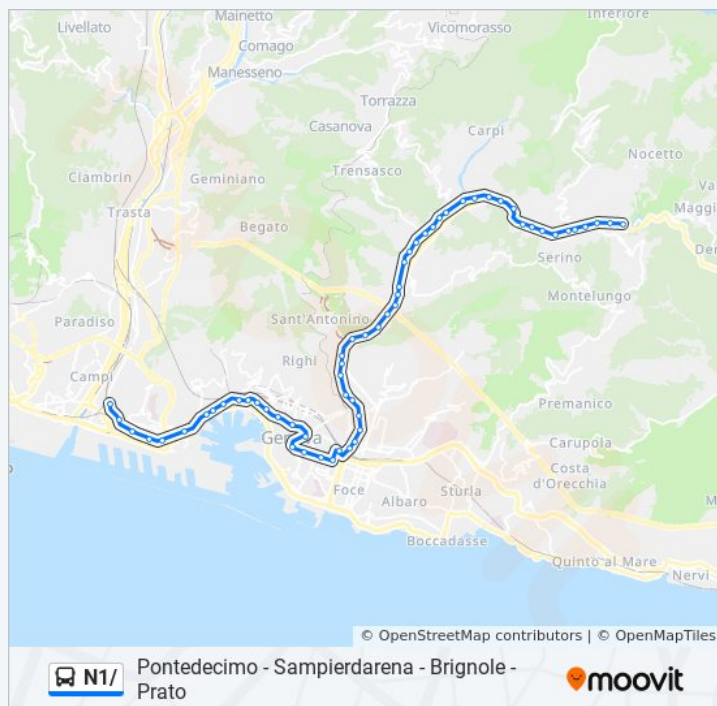

XX Settembre 1/Merc. Orientale

XX Settembre 2/Portoria

**Direzione:** Sampierdarena - Prosegue Per

Pontedecimo

**Fermate:** 59

**Durata del tragitto:** 35 min

**La linea in sintesi:**

De Ferrari/Metrò

Roma/Corvetto

Portello/Caffaro

Zecca/Carmine

Balbi 1/Università

Balbi 2/Palazzo Reale

Principe FS

Doria/Metrò Principe

San Benedetto/Amba Alagi