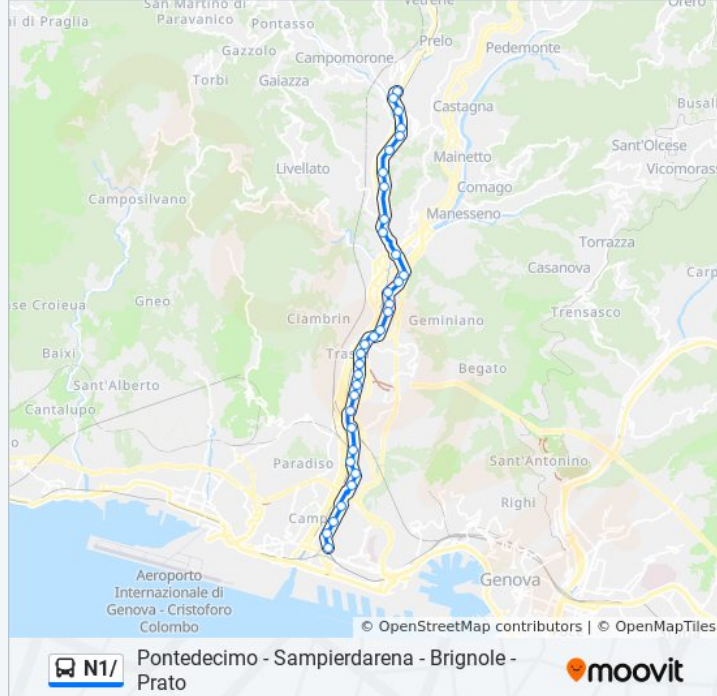

### Informazioni sulla linea bus N1/

**Direzione:** Rimessa Sampierdarena

**Fermate:** 34

**Durata del tragitto:** 24 min

**La linea in sintesi:**

Teglia 3/Rivara

Rivarolo 1/Teglia

Rivarolo 2/Centro Commerciale

Fillak 3/Campasso

Reti 1/Masnata

Reti 2/Degola

**Direzione: Sampierdarena (P. Montano)**

35 fermate

[VISUALIZZA GLI ORARI DELLA LINEA](#)

Gallino/Capolinea

Piazza Pontedecimo/Perino