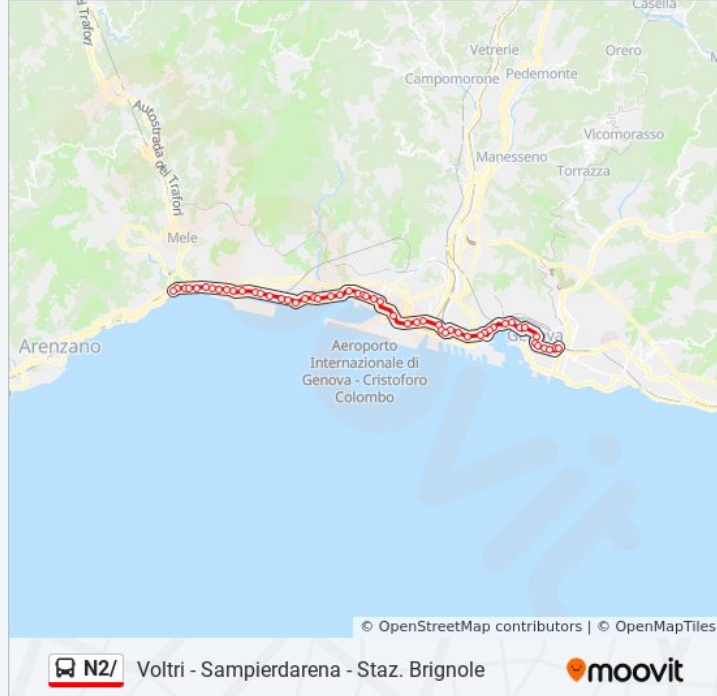

Cantore 5/Col

Cantore 6/Matitone

Dinegro/Traghetti-Lanterna

Buozzi/Metrò Dinegro

Marittima/Principe FS

Gramsci 1/Commenda

Gramsci 2/Metrò Darsena

Nunziata

Fontane Marose

De Ferrari/Metrò

XX Settembre 1/De Ferrari

XX Settembre 2/Monumentale

XX Settembre 3/Merc. Orientale

Fiume/Thaon Di Revel

Brignole Fs/Capolinea

Direzione: Voltri (Via Camozzini)