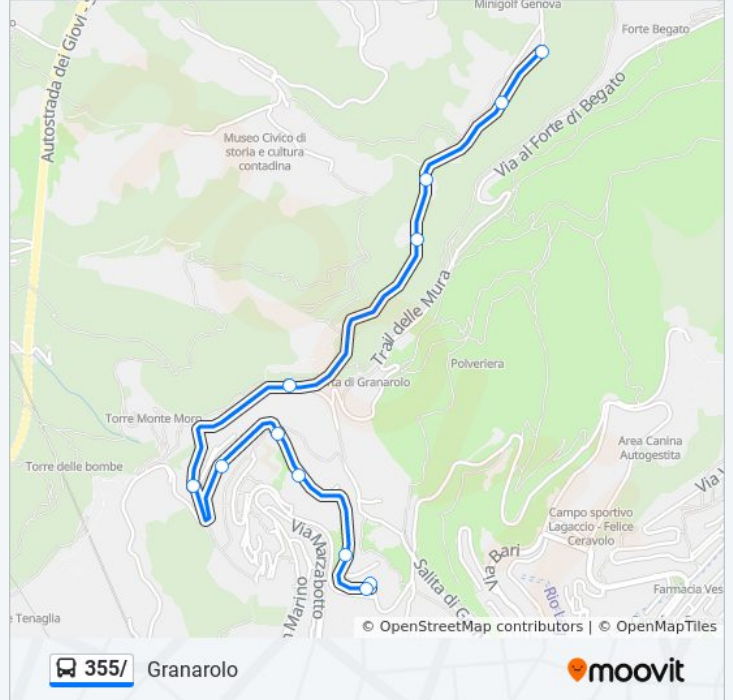

Direzione: Fregoso

11 fermate

[VISUALIZZA GLI ORARI DELLA LINEA](#)

Granarolo/Capolinea

Bianco 1

Bianco 2

Bianco 3/San Marino

Bianco 5/Mura Di Granarolo

Informazioni sulla linea bus 355/

Direzione: Fregoso

Fermate: 11

Durata del tragitto: 6 min

La linea in sintesi:

Direzione: Granarolo

12 fermate

[VISUALIZZA GLI ORARI DELLA LINEA](#)

Orari della linea bus 355/

Orari di partenza verso Granarolo:

| | |
|-----------|-----------------|
| lunedì | 06:55 - 12:55 |
| martedì | 06:55 - 12:55 |
| mercoledì | 06:55 - 12:55 |
| giovedì | 06:55 - 12:55 |
| venerdì | 06:55 - 12:55 |
| sabato | 06:55 - 12:55 |
| domenica | Non in Servizio |

Informazioni sulla linea bus 355/

Direzione: Granarolo

Fermate: 12

Durata del tragitto: 6 min

La linea in sintesi:

Orari, mappe e fermate della linea bus 355/ disponibili in un PDF su moovitapp.com. Usa [App Moovit](#) per ottenere tempi di attesa reali, orari di tutte le altre linee o indicazioni passo-passo per muoverti con i mezzi pubblici a Genova e Savona.