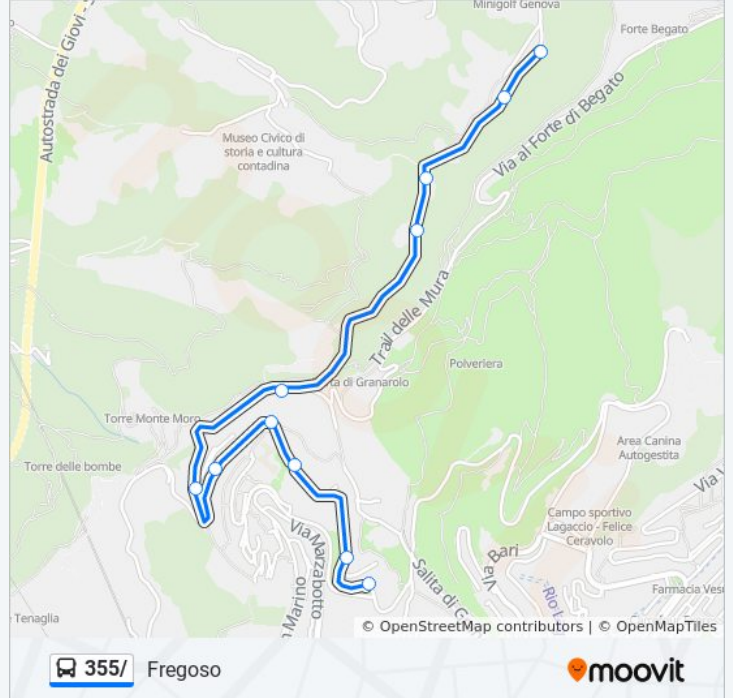

355/

Fregoso

Visualizza In Una Pagina Web

La linea bus 355/ (Fregoso) ha 2 percorsi. Durante la settimana è operativa:

(1) Fregoso: 07:06 - 13:05(2) Granarolo: 06:55 - 12:55

Usa Moovit per trovare le fermate della linea bus 355/ più vicine a te e scoprire quando passerà il prossimo mezzo della linea bus 355/

Direzione: Fregoso

11 fermate

[VISUALIZZA GLI ORARI DELLA LINEA](#)

Granarolo/Capolinea

Bianco 1

Bianco 2

Bianco 3/San Marino

Bianco 5/Mura Di Granarolo

Informazioni sulla linea bus 355/

Direzione: Fregoso

Fermate: 11

Durata del tragitto: 6 min

La linea in sintesi:

Direzione: Granarolo

12 fermate

[VISUALIZZA GLI ORARI DELLA LINEA](#)

Informazioni sulla linea bus 355/

Direzione: Granarolo

Fermate: 12

Durata del tragitto: 6 min

La linea in sintesi:

Orari, mappe e fermate della linea bus 355/ disponibili in un PDF su moovitapp.com. Usa [App Moovit](#) per ottenere tempi di attesa reali, orari di tutte le altre linee o indicazioni passo-passo per muoverti con i mezzi pubblici a Genova e Savona.