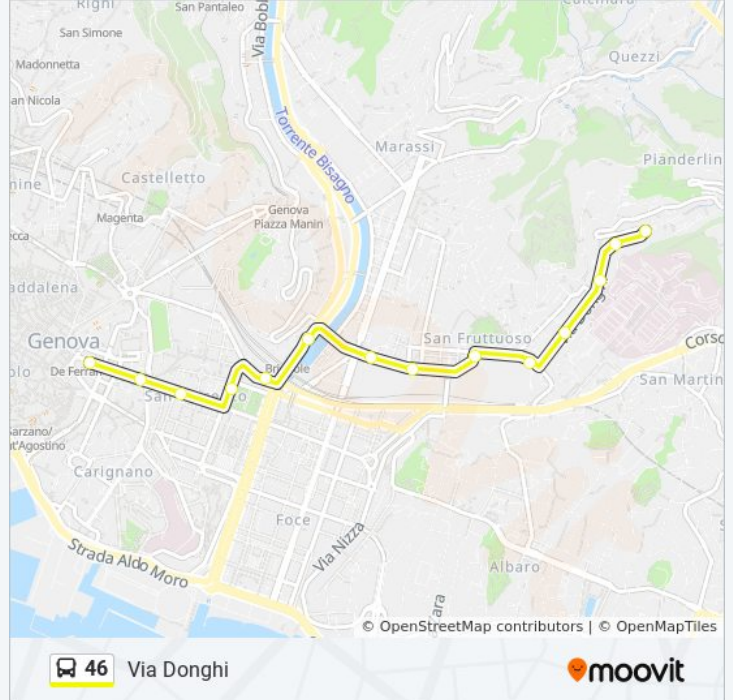

**Direzione: Piazza De Ferrari**

14 fermate

[VISUALIZZA GLI ORARI DELLA LINEA](#)

Donghi/Capolinea  
Donghi 1/Manzasco  
Donghi 2/Madonna  
Manuzio 1/Gaulli  
Manuzio 2/Marina Di Robilant  
Torti 2/Manuzio  
Torti 3/Terralba  
Martinez/Giacometti  
Archimede/Asl  
Brignole Fs  
Fiume/Xx Settembre  
XX Settembre 1/Merc. Orientale  
XX Settembre 2/Portoria  
XX Settembre 1/De Ferrari

### Direzione: Via Donghi

14 fermate

[VISUALIZZA GLI ORARI DELLA LINEA](#)

XX Settembre 1/De Ferrari

XX Settembre 2/Monumentale

XX Settembre 3/Merc. Orientale

Fiume/Thaon Di Revel

Brignole Fs

### Orari della linea bus 46

Orari di partenza verso Via Donghi:

lunedì	05:44 - 20:32
martedì	05:44 - 20:32
mercoledì	05:44 - 20:32
giovedì	05:44 - 20:32
venerdì	05:44 - 20:32
sabato	05:45 - 20:33
domenica	05:43 - 20:26

### Informazioni sulla linea bus 46

**Direzione:** Via Donghi

**Fermate:** 14

**Durata del tragitto:** 11 min

**La linea in sintesi:**

Orari, mappe e fermate della linea bus 46 disponibili in un PDF su [moovitapp.com](https://moovitapp.com). Usa [App Moovit](#) per ottenere tempi di attesa reali, orari di tutte le altre linee o indicazioni passo-passo per muoverti con i mezzi pubblici a Genova e Savona.