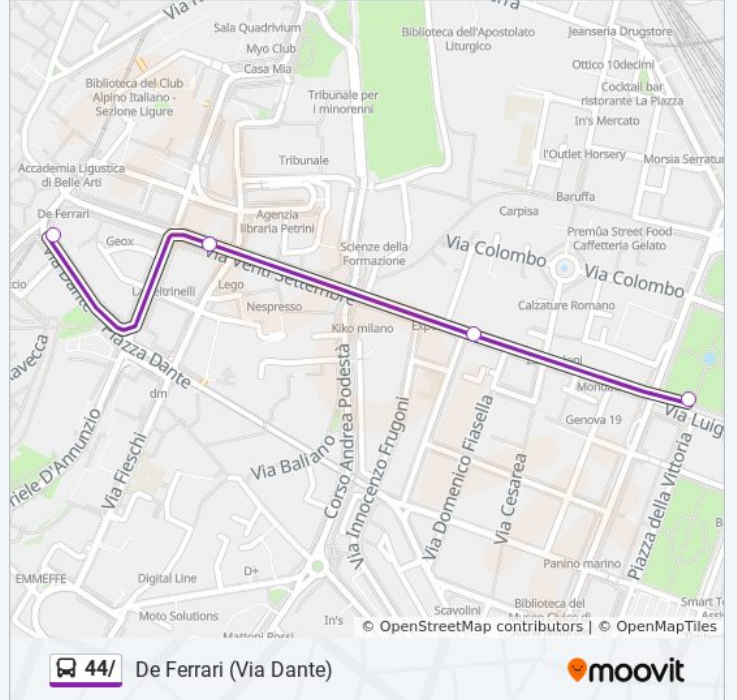

44/

Borgoratti (P.Za Rotonda)

Visualizza In Una Pagina Web

La linea bus 44/ (Borgoratti (P.Za Rotonda)) ha 3 percorsi. Durante la settimana è operativa:

(1) Borgoratti (P.Za Rotonda): 04:07 - 07:37(2) Corso Torino: 09:29 - 20:57(3) De Ferrari (Via Dante): 06:21 - 15:58

Informazioni sulla linea bus 44/

Direzione: Borgoratti (P.Za Rotonda)

Fermate: 15

Durata del tragitto: 11 min

La linea in sintesi:

Direzione: Corso Torino

16 fermate

[VISUALIZZA GLI ORARI DELLA LINEA](#)

Informazioni sulla linea bus 44/

Direzione: Corso Torino

Fermate: 16

Durata del tragitto: 11 min

La linea in sintesi:

Direzione: De Ferrari (Via Dante)

4 fermate

[VISUALIZZA GLI ORARI DELLA LINEA](#)

Informazioni sulla linea bus 44/

Direzione: De Ferrari (Via Dante)

Fermate: 4

Durata del tragitto: 3 min

La linea in sintesi:

Orari, mappe e fermate della linea bus 44/ disponibili in un PDF su moovitapp.com. Usa [App Moovit](#) per ottenere tempi di attesa reali, orari di tutte le altre linee o indicazioni passo-passo per muoverti con i mezzi pubblici a Genova e Savona.