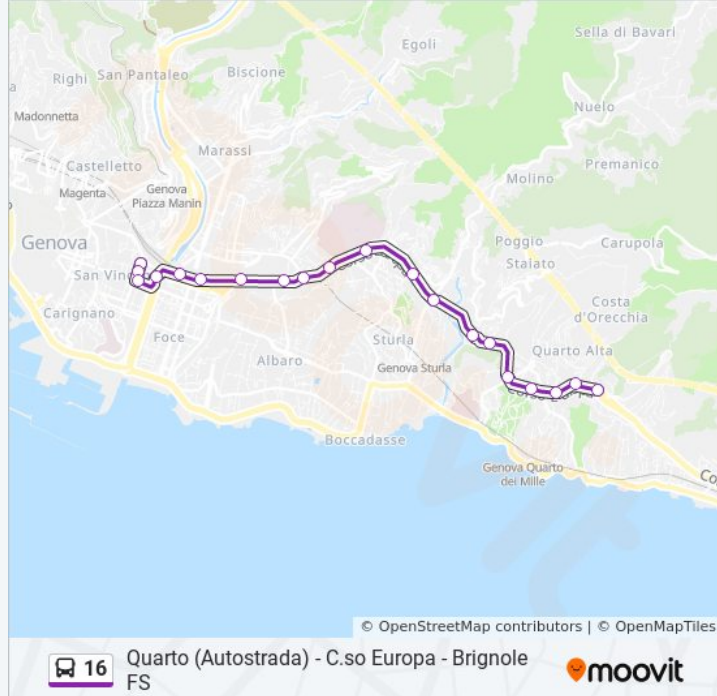

Usa Moovit per trovare le fermate della linea bus 16 più vicine a te e scoprire quando passerà il prossimo mezzo della linea bus 16

Direzione: Quarto (Autostrada)

18 fermate

[VISUALIZZA GLI ORARI DELLA LINEA](#)

Fiume/Brignole FS
Brignole Fs
Invrea/Casaregis
Odessa/Alimonda
Gastaldi 1/Ponte Di Terralba
Gastaldi 2/Casa Dello Studente
Europa 1/Ospedale San Martino
Europa 2/Pronto Soccorso
Europa 3/Piazzetta
Europa 4/Isonzo
Europa 5/Swinburne
Europa 6/Shelley
Europa 7/Carrara
Europa 8/Piazza Nievo
Europa 9/Schiaffino
Europa 10/Quarto Castagna
Ribaldone/Autostrada
Tigullio/Campanule

Informazioni sulla linea bus 16

Direzione: Quarto (Autostrada)

Fermate: 18

Durata del tragitto: 19 min

La linea in sintesi:

Direzione: Stazione Brignole

20 fermate

[VISUALIZZA GLI ORARI DELLA LINEA](#)

Informazioni sulla linea bus 16

Direzione: Stazione Brignole

Fermate: 20

Durata del tragitto: 19 min

La linea in sintesi:

Fiume/Thaon Di Revel

Fiume/Brignole FS

Orari, mappe e fermate della linea bus 16 disponibili in un PDF su moovitapp.com. Usa [App Moovit](#) per ottenere tempi di attesa reali, orari di tutte le altre linee o indicazioni passo-passo per muoverti con i mezzi pubblici a Genova e Savona.