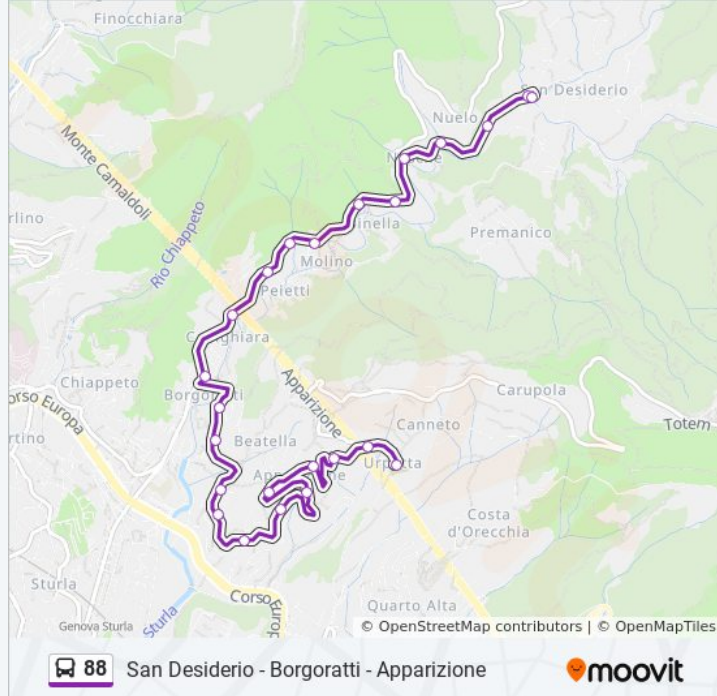

Cadighiara 2/Tre Pini

Cadighiara 3/Cascine

Rotonda/Tanini

Tanini 1/Posalunga

Tanini 2/Cianciullo

Tanini 3/Pica

Tanini 4/Bocciardo

Tanini 5/Pontevecchio

Orari della linea bus 88

Orari di partenza verso San Desiderio (Piazza Grosso):

lunedì	08:50 - 16:50
martedì	08:50 - 16:50
mercoledì	08:50 - 16:50
giovedì	08:50 - 16:50
venerdì	08:50 - 16:50
sabato	08:50 - 16:50
domenica	06:00 - 20:30

Informazioni sulla linea bus 88

Direzione: San Desiderio (Piazza Grosso)

Fermate: 24

Durata del tragitto: 16 min

La linea in sintesi:

Nasche 3/Costa

Nasche 4

Nasche 5/Chiesa

Bisagno/Terre Rosse

San Desiderio/Fine Corsa

San Desiderio/Capolinea

Orari, mappe e fermate della linea bus 88 disponibili in un PDF su moovitapp.com. Usa [App Moovit](#) per ottenere tempi di attesa reali, orari di tutte le altre linee o indicazioni passo-passo per muoverti con i mezzi pubblici a Genova e Savona.