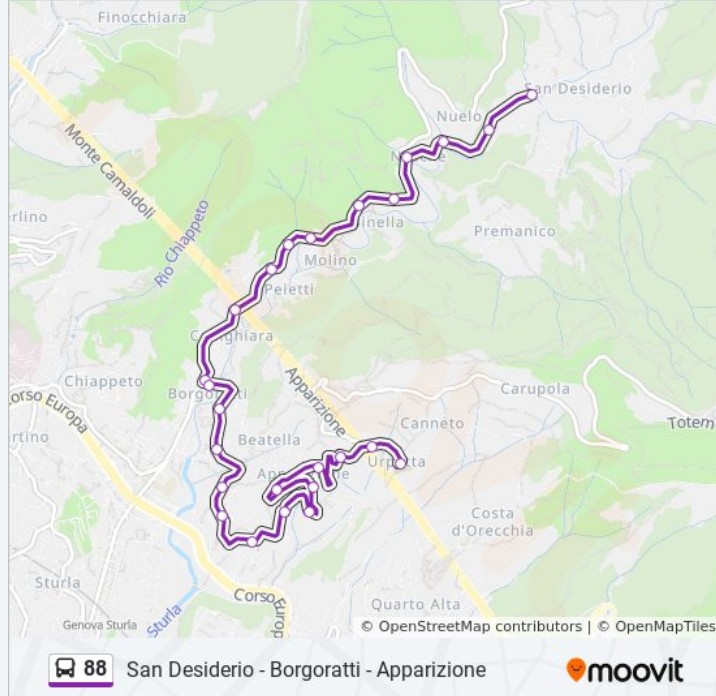

Cadighiara 2/Tre Pini

Cadighiara 3/Cascine

Rotonda/Tanini

Tanini 1/Posalunga

Tanini 2/Cianciullo

Tanini 3/Pica

Tanini 4/Bocciardo

Tanini 5/Pontevecchio

Tanini 6/Fontana

Monaco Simone 1/Penego

Monaco Simone 2/Shelley

Monaco Simone 3/Bastia

Olivieri 1/Bocciardo

Orari della linea bus 88

Orari di partenza verso Apparizione (Cimitero):

lunedì	08:55 - 16:40
martedì	08:55 - 16:40
mercoledì	08:55 - 16:40
giovedì	08:55 - 16:40
venerdì	08:55 - 16:40
sabato	09:00 - 16:20
domenica	06:00 - 20:30

Informazioni sulla linea bus 88**Direzione:** Apparizione (Cimitero)**Fermate:** 25**Durata del tragitto:** 16 min**La linea in sintesi:**

Olivieri 2/Croce Rossa
Olivieri 3/Oratorio
Pitto/Monte Fasce
Apparizione/Cimitero

Informazioni sulla linea bus 88

Direzione: San Desiderio (Piazza Grosso)

Fermate: 24

Durata del tragitto: 16 min

La linea in sintesi:

Nasche 3/Costa

Nasche 4

Nasche 5/Chiesa