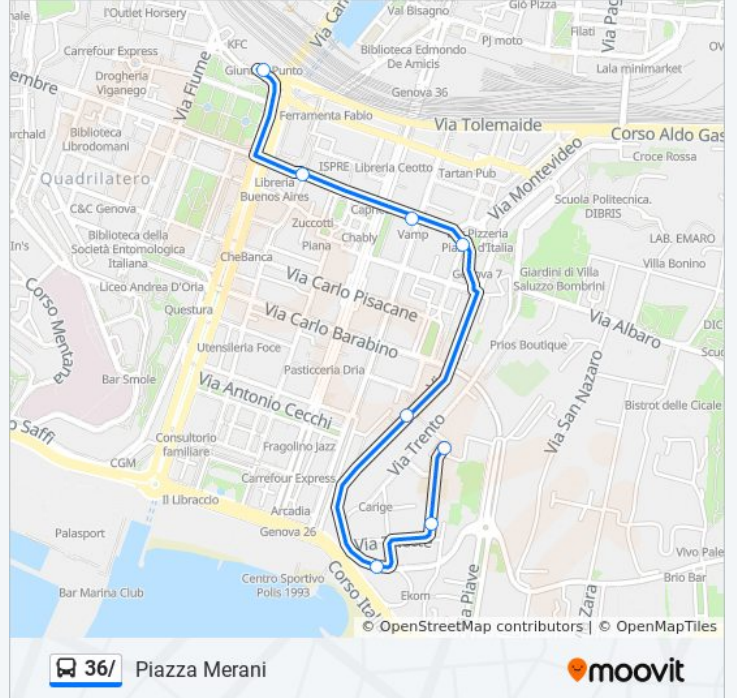

Dogali 2/Bassi

Bassi 1/Spinola

Bassi 2/Osservatorio

Almeria/Sant'Ugo

Sant'Ugo/Ferreira

Provvidenza/Avezzana

Principe FS

Doria/Metrò Principe

Fanti D'Italia/Principe FS

Direzione: Piazza Merani

8 fermate

[VISUALIZZA GLI ORARI DELLA LINEA](#)

Brignole FS

Buenos Aires 1/Lambruschini

Buenos Aires 2/Casaregis

Tommaseo/Montesuello

Nizza 1/Scalinata Guerrieri

Nizza 2/San Pietro

Battisti/Scuole

Merani/Capolinea

Orari della linea bus 36/

Orari di partenza verso Piazza Merani:

lunedì	05:17 - 17:36
martedì	05:17 - 17:36
mercoledì	05:17 - 17:36
giovedì	05:17 - 17:36
venerdì	05:17 - 17:36
sabato	05:18 - 17:03
domenica	05:17 - 05:37

Informazioni sulla linea bus 36/

Direzione: Piazza Merani

Fermate: 8

Durata del tragitto: 5 min

La linea in sintesi:

Direzione: Rimessa Gavette

22 fermate

[VISUALIZZA GLI ORARI DELLA LINEA](#)