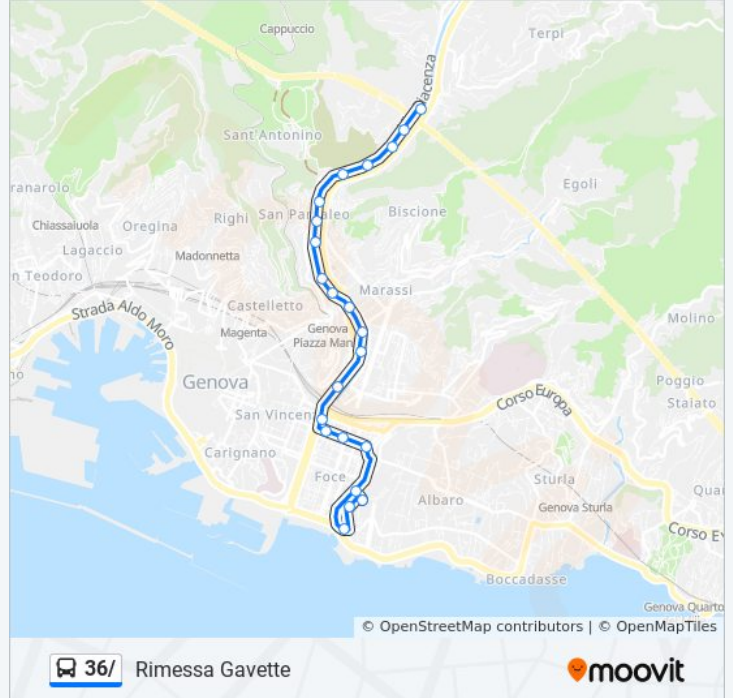

Fanti D'Italia/Principe FS

Direzione: Piazza Merani

8 fermate

[VISUALIZZA GLI ORARI DELLA LINEA](#)

Brignole FS

Buenos Aires 1/Lambruschini

Buenos Aires 2/Casaregis

Tommaseo/Montesuello

Informazioni sulla linea bus 36/

Direzione: Rimessa Gavette

Fermate: 22

Durata del tragitto: 15 min

La linea in sintesi:

Piacenza 2/Resasco

Piacenza 3/Zucche

Piacenza 4/Ponte Bezzecca

Piacenza 5/Ponte Veronelli

Direzione: Rimessa Staglieno

15 fermate

[VISUALIZZA GLI ORARI DELLA LINEA](#)

Merani/Capolinea

Trento/Cadore

Nizza 1/San Pietro

Nizza 2/Scalinata Guerrieri