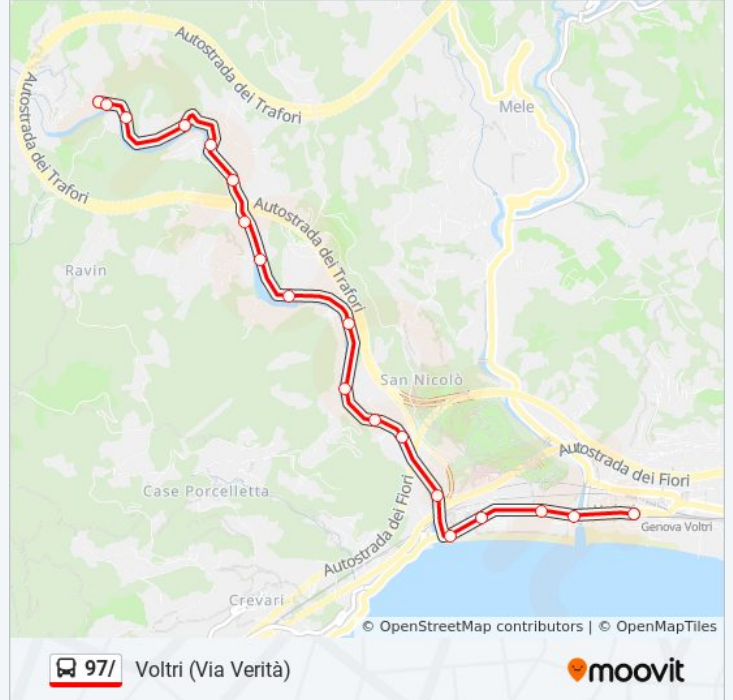

Informazioni sulla linea bus 97/

Direzione: Fabbriche

Fermate: 18

Durata del tragitto: 13 min

La linea in sintesi:

Direzione: Voltri (Via Verità)

19 fermate

[VISUALIZZA GLI ORARI DELLA LINEA](#)

Camozzini 3/Odicini

Camozzini 4/Villa Duchessa

Orari della linea bus 97/

Orari di partenza verso Voltri (Via Verità):

lunedì	12:35 - 17:30
martedì	12:35 - 17:30
mercoledì	12:35 - 17:30
giovedì	12:35 - 17:30
venerdì	12:35 - 17:30
sabato	12:35 - 17:30
domenica	09:15

Informazioni sulla linea bus 97/

Direzione: Voltri (Via Verità)

Fermate: 19

Durata del tragitto: 13 min

La linea in sintesi:

Orari, mappe e fermate della linea bus 97/ disponibili in un PDF su moovitapp.com. Usa [App Moovit](#) per ottenere tempi di attesa reali, orari di tutte le altre linee o indicazioni passo-passo per muoverti con i mezzi pubblici a Genova e Savona.