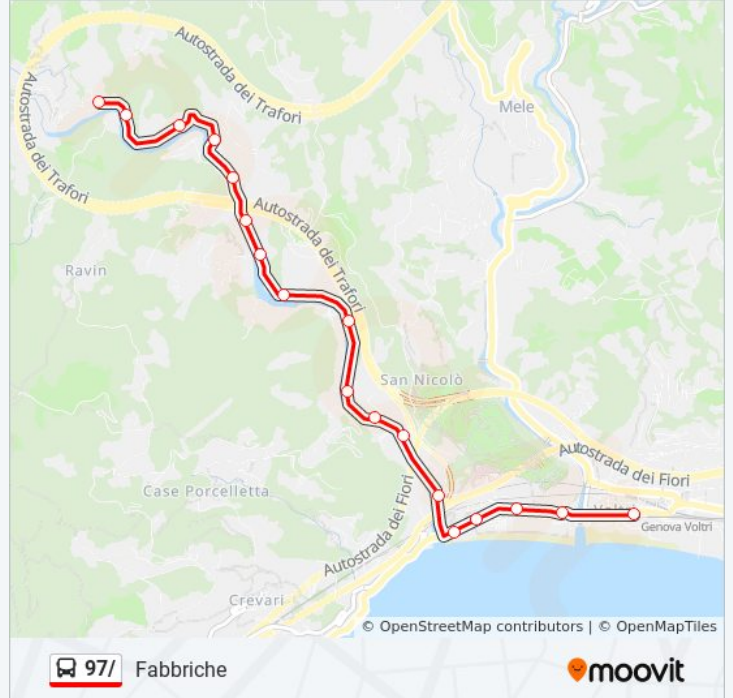

Direzione: Fabbriche

18 fermate

[VISUALIZZA GLI ORARI DELLA LINEA](#)

- Parks/Verita'
- Camozzini 1/Villa Duchessa
- Camozzini 2/Prati
- Camozzini 3/Caduti
- Camozzini 4/Cerusa
- Fabbriche 1
- Fabbriche 2
- Fabbriche 3/Brigna
- Fabbriche 4/Acquedotto
- Fabbriche 5
- Fabbriche 6/Chiale
- Fabbriche 7/Chiesa Di Chiale
- Fabbriche 8/Autostrada
- Fabbriche 9
- Fabbriche 10
- Fabbriche 11
- Fabbriche 12
- Fabbriche/Capolinea

Informazioni sulla linea bus 97/

Direzione: Fabbriche

Fermate: 18

Durata del tragitto: 13 min

La linea in sintesi:

Direzione: Voltri (Via Verità)

19 fermate

[VISUALIZZA GLI ORARI DELLA LINEA](#)

Camozzini 3/Odicini

Camozzini 4/Villa Duchessa

Orari della linea bus 97/

Orari di partenza verso Voltri (Via Verità):

lunedì	12:35 - 17:30
martedì	12:35 - 17:30
mercoledì	12:35 - 17:30
giovedì	12:35 - 17:30
venerdì	12:35 - 17:30
sabato	12:35 - 17:30
domenica	09:15

Informazioni sulla linea bus 97/

Direzione: Voltri (Via Verità)

Fermate: 19

Durata del tragitto: 13 min

La linea in sintesi:

Orari, mappe e fermate della linea bus 97/ disponibili in un PDF su moovitapp.com. Usa [App Moovit](#) per ottenere tempi di attesa reali, orari di tutte le altre linee o indicazioni passo-passo per muoverti con i mezzi pubblici a Genova e Savona.