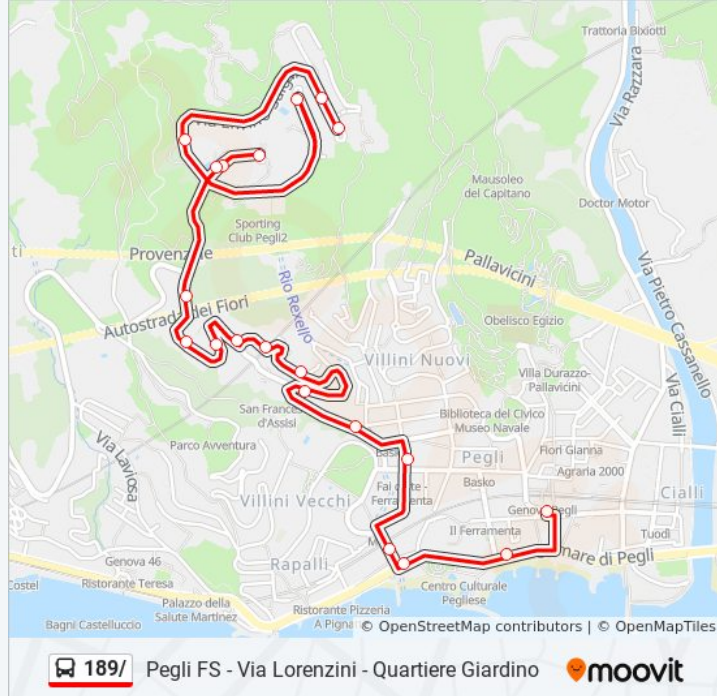

Usa Moovit per trovare le fermate della linea bus 189/ più vicine a te e scoprire quando passerà il prossimo mezzo della linea bus 189/

**Direzione: Pegli FS**

12 fermate

[VISUALIZZA GLI ORARI DELLA LINEA](#)

**Informazioni sulla linea bus 189/**

**Direzione:** Pegli FS

**Fermate:** 12

**Durata del tragitto:** 8 min

**La linea in sintesi:**

**Direzione: Via Salgari (Per Via Lorenzini)**

20 fermate

[VISUALIZZA GLI ORARI DELLA LINEA](#)

**Informazioni sulla linea bus 189/**

**Direzione:** Via Salgari (Per Via Lorenzini)

**Fermate:** 20

**Durata del tragitto:** 10 min

**La linea in sintesi:**

Salgari 10

Salgari 11

Orari, mappe e fermate della linea bus 189/ disponibili in un PDF su [moovitapp.com](https://moovitapp.com). Usa [App Moovit](#) per ottenere tempi di attesa reali, orari di tutte le altre linee o indicazioni passo-passo per muoverti con i mezzi pubblici a Genova e Savona.