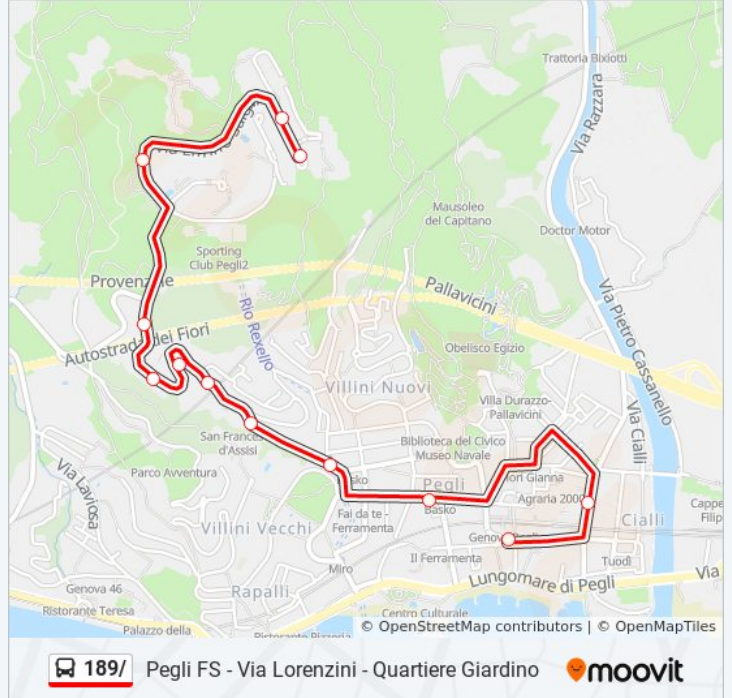

Usa Moovit per trovare le fermate della linea bus 189/ più vicine a te e scoprire quando passerà il prossimo mezzo della linea bus 189/

**Direzione: Pegli FS**

12 fermate

[VISUALIZZA GLI ORARI DELLA LINEA](#)

**Informazioni sulla linea bus 189/**

**Direzione:** Pegli FS

**Fermate:** 12

**Durata del tragitto:** 8 min

**La linea in sintesi:**

**Direzione: Via Salgari (Per Via Lorenzini)**

20 fermate

[VISUALIZZA GLI ORARI DELLA LINEA](#)