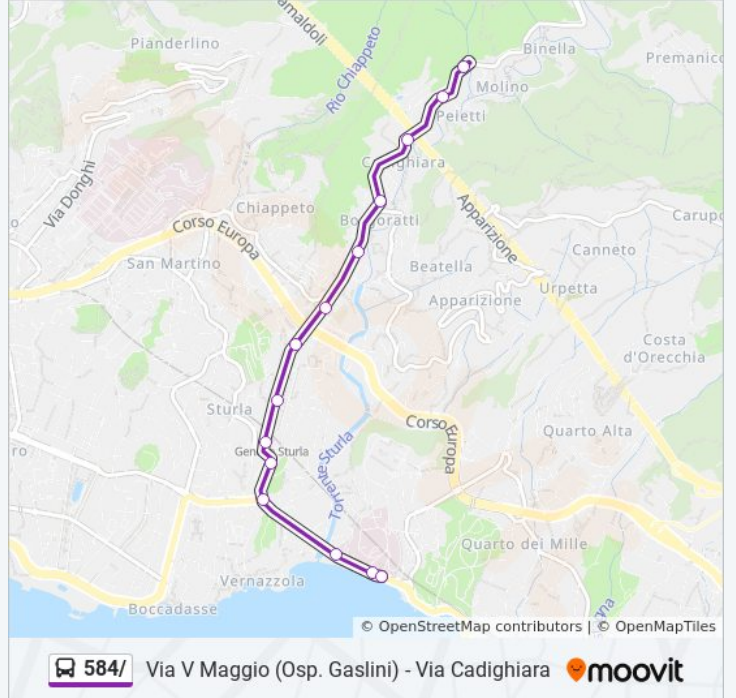

### Direzione: Via Cadighiara

14 fermate

[VISUALIZZA GLI ORARI DELLA LINEA](#)

V Maggio 5/Ospedale Gaslini

V Maggio 6/Ospedale Gaslini

V Maggio 7/Redipuglia

Piazza Sturla/Chiesa

Sturla 1/Sturla FS

### Orari della linea bus 584/

Orari di partenza verso Via Cadighiara:

|           |                 |
|-----------|-----------------|
| lunedì    | 05:55 - 20:22   |
| martedì   | 05:55 - 20:22   |
| mercoledì | 05:55 - 20:22   |
| giovedì   | 05:55 - 20:22   |
| venerdì   | 05:55 - 20:22   |
| sabato    | 05:55 - 20:22   |
| domenica  | Non in Servizio |

### Informazioni sulla linea bus 584/

**Direzione:** Via Cadighiara

**Fermate:** 14

**Durata del tragitto:** 9 min

**La linea in sintesi:**

### Direzione: Via V Maggio (Osp. Gaslini)

15 fermate

[VISUALIZZA GLI ORARI DELLA LINEA](#)

- Cadighiara/Ex Dazio
- Cadighiara 1/Ex Dazio
- Cadighiara 2/Tre Pini
- Cadighiara 3/Cascine
- Rotonda/Tanini
- Posalunga 1/Scuola
- Timavo/Posalunga
- Isonzo 1/Europa
- Isonzo 2/Ragazzi Del 99
- Isonzo 3/Sturla FS
- Sturla 5/Istituto King
- Piazza Sturla/Chighizola
- Mille/Brigata Salerno
- V Maggio 1/Ospedale Gaslini
- V Maggio 5/Ospedale Gaslini