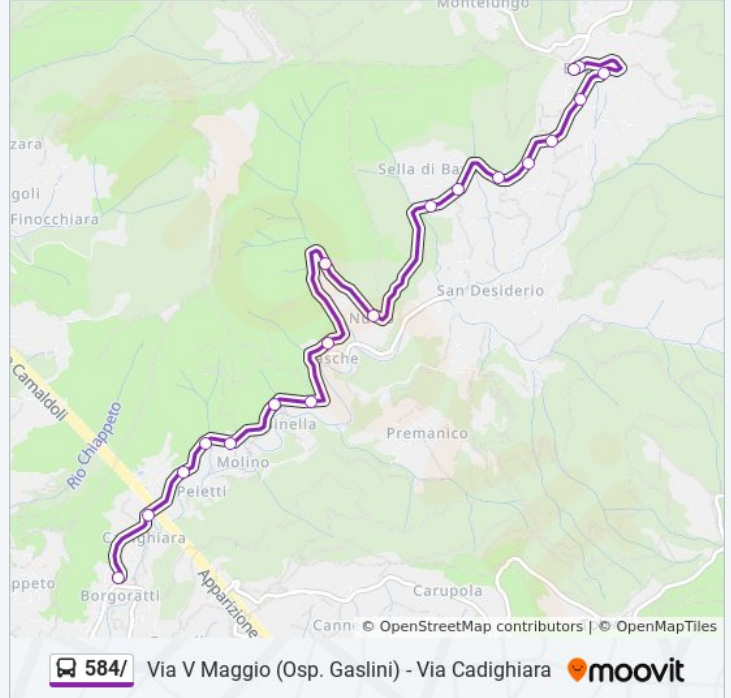

### Orari della linea bus 584/

Orari di partenza verso Chiesa Di Bavari:

|           |                 |
|-----------|-----------------|
| lunedì    | Non in Servizio |
| martedì   | Non in Servizio |
| mercoledì | Non in Servizio |
| giovedì   | Non in Servizio |
| venerdì   | Non in Servizio |
| sabato    | Non in Servizio |
| domenica  | 05:50           |

### Informazioni sulla linea bus 584/

**Direzione:** Chiesa Di Bavari

**Fermate:** 19

**Durata del tragitto:** 12 min

**La linea in sintesi:**

### Direzione: Piazza Sturla

11 fermate

[VISUALIZZA GLI ORARI DELLA LINEA](#)

Cadighiara/Ex Dazio

Cadighiara 2/Tre Pini

Cadighiara 3/Cascine

Rotonda/Tanini

Posalunga 1/Scuola

### Direzione: Via Cadighiara

14 fermate

[VISUALIZZA GLI ORARI DELLA LINEA](#)

V Maggio 5/Ospedale Gaslini

V Maggio 6/Ospedale Gaslini

V Maggio 7/Redipuglia

Piazza Sturla/Chiesa

Sturla 1/Sturla FS