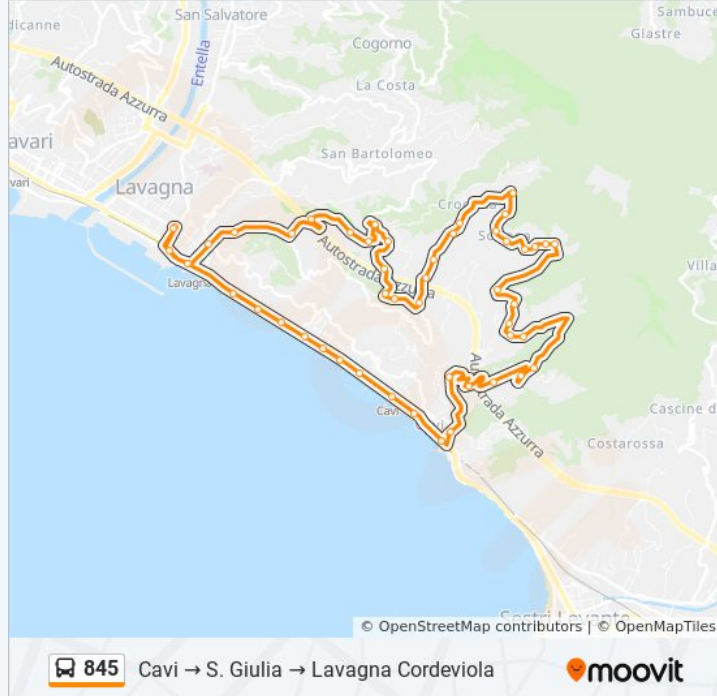

Bivio Crocetta

Via Senaxi, 31

Via Senaxi, 45

Bivio Cimitero Di S. Giulia

S. Giulia / Bivio Via Costa

S. Giulia / Chiesa

S. Giulia / Via S. Michele

Bivio Via Alto Marino

Via S. Giulia / Civ. 84

Basso Marino

Via S. Giulia / Civ. 78

Via S. Giulia / Civ 31

San Bernardo

Bivio Via Maffi

Case Popolari

Corso Giuseppe Mazzini

Lavagna FS

Angolo Via Italia / Forni

Piazza Cordeviola

pubblici a Genova e Savona.

[Scopri Moovit](#) • [Soluzioni MaaS](#) • [Paesi disponibili](#) • [Mooviter Community](#)

© 2023 Moovit - Tutti i diritti riservati