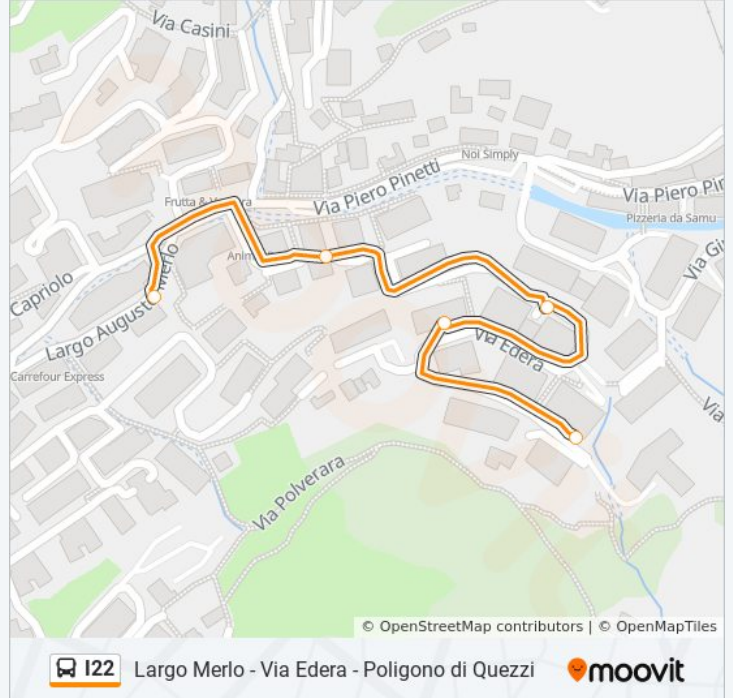

La linea bus I22 (Largo Merlo - Via Edera - Poligono di Quezzi) ha 2 percorsi. Durante la settimana è operativa:
(1) Via Edera: 09:00 - 18:10(2) Via Poligono Di Quezzi → Largo Merlo: 09:05 - 18:15
Usa Moovit per trovare le fermate della linea bus I22 più vicine a te e scoprire quando passerà il prossimo mezzo della linea bus I22

Direzione: Via Edera

5 fermate

[VISUALIZZA GLI ORARI DELLA LINEA](#)

Merlo/Capolinea

Edera 1

Edera 2

Edera 3

Edera/Capolinea

Informazioni sulla linea bus I22

Direzione: Via Edera

Fermate: 5

Durata del tragitto: 2 min

La linea in sintesi:

Direzione: Via Poligono Di Quezzi → Largo Merlo

20 fermate

[VISUALIZZA GLI ORARI DELLA LINEA](#)

Informazioni sulla linea bus I22

Direzione: Via Poligono Di Quezzi → Largo Merlo

Fermate: 20

Durata del tragitto: 10 min

La linea in sintesi:

Merlo/Capriolo

Merlo/Capolinea

Orari, mappe e fermate della linea bus I22 disponibili in un PDF su moovitapp.com. Usa [App Moovit](#) per ottenere tempi di attesa reali, orari di tutte le altre linee o indicazioni passo-passo per muoverti con i mezzi pubblici a Genova e Savona.