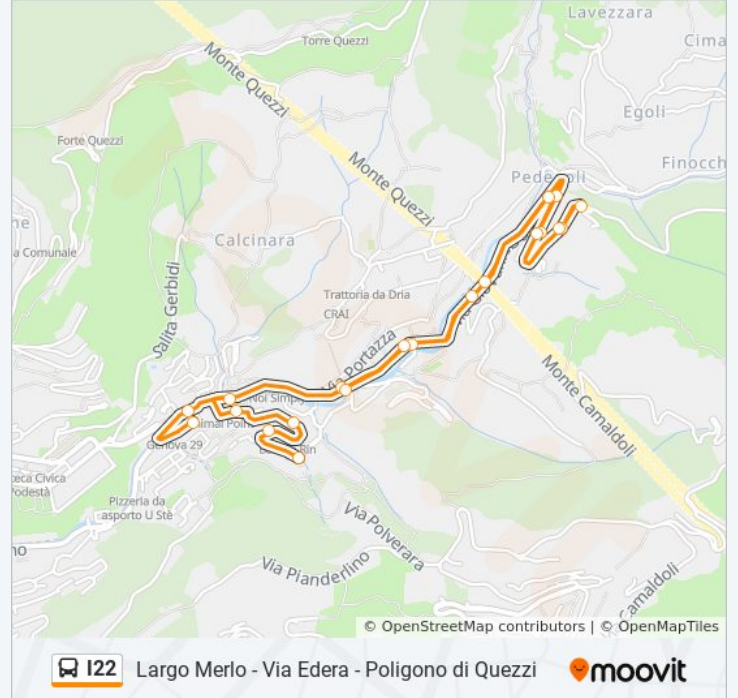

La linea bus I22 (Largo Merlo - Via Edera - Poligono di Quezzi) ha 2 percorsi. Durante la settimana è operativa:
(1) Via Edera: 09:00 - 18:10(2) Via Poligono Di Quezzi → Largo Merlo: 09:05 - 18:15
Usa Moovit per trovare le fermate della linea bus I22 più vicine a te e scoprire quando passerà il prossimo mezzo della linea bus I22

Direzione: Via Edera

5 fermate

[VISUALIZZA GLI ORARI DELLA LINEA](#)

Merlo/Capolinea

Edera 1

Edera 2

Edera 3

Edera/Capolinea

Informazioni sulla linea bus I22

Direzione: Via Edera

Fermate: 5

Durata del tragitto: 2 min

La linea in sintesi:

Direzione: Via Poligono Di Quezzi → Largo Merlo

20 fermate

[VISUALIZZA GLI ORARI DELLA LINEA](#)

Informazioni sulla linea bus I22

Direzione: Via Poligono Di Quezzi → Largo Merlo

Fermate: 20

Durata del tragitto: 10 min

La linea in sintesi:

Merlo/Capriolo

Merlo/Capolinea

Orari, mappe e fermate della linea bus I22 disponibili in un PDF su moovitapp.com. Usa [App Moovit](#) per ottenere tempi di attesa reali, orari di tutte le altre linee o indicazioni passo-passo per muoverti con i mezzi pubblici a Genova e Savona.