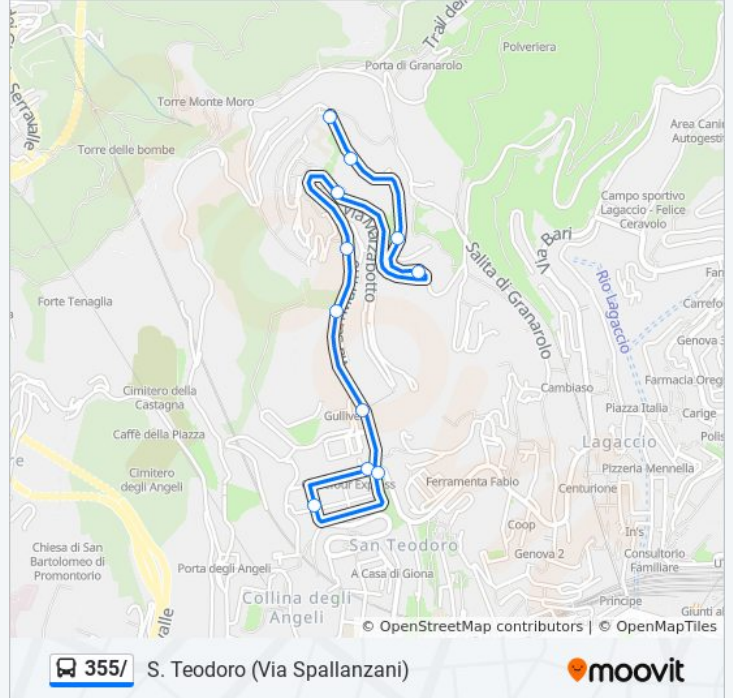

Bianco 7/San Marino

Bianco 8

Bianco 9

Granarolo

Caduti Senza Croce

San Marino 1/Marzabotto

San Marino 2

Ferrara

Bologna 3/Pestarino

Bologna 4/Faenza

Pestarino/Capolinea

**Orari della linea bus 355/**

Orari di partenza verso S. Teodoro (Via Spallanzani):

lunedì	05:50 - 20:45
martedì	05:50 - 20:45
mercoledì	05:50 - 20:45
giovedì	05:50 - 20:45
venerdì	05:50 - 20:45
sabato	05:50 - 20:45
domenica	08:12 - 20:45

**Informazioni sulla linea bus 355/**

**Direzione:** S. Teodoro (Via Spallanzani)

**Fermate:** 11

**Durata del tragitto:** 6 min

**La linea in sintesi:**

**Direzione: Via B. Bianco**

12 fermate

[VISUALIZZA GLI ORARI DELLA LINEA](#)

### Informazioni sulla linea bus 355/

**Direzione:** Via B. Bianco

**Fermate:** 12

**Durata del tragitto:** 6 min

**La linea in sintesi:**

Orari, mappe e fermate della linea bus 355/ disponibili in un PDF su [moovitapp.com](https://moovitapp.com). Usa [App Moovit](#) per ottenere tempi di attesa reali, orari di tutte le altre linee o indicazioni passo-passo per muoverti con i mezzi pubblici a Genova e Savona.