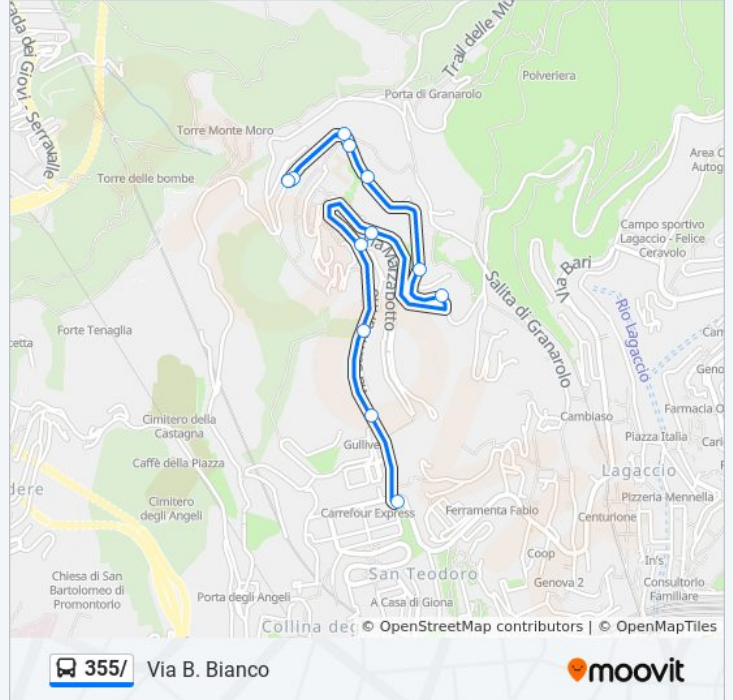

**Informazioni sulla linea bus 355/**

**Direzione:** S. Teodoro (Via Spallanzani)

**Fermate:** 11

**Durata del tragitto:** 6 min

**La linea in sintesi:**

**Direzione: Via B. Bianco**

12 fermate

[VISUALIZZA GLI ORARI DELLA LINEA](#)

Bianco 3/San Marino

Bianco 5/Mura Di Granarolo

Bianco 6/Mura Di Granarolo

Bianco 7/San Marino

### Orari della linea bus 355/

Orari di partenza verso Via B. Bianco:

lunedì	05:40 - 20:35
martedì	05:40 - 20:35
mercoledì	05:40 - 20:35
giovedì	05:40 - 20:35
venerdì	05:40 - 20:35
sabato	05:40 - 20:35
domenica	08:00 - 20:35

### Informazioni sulla linea bus 355/

**Direzione:** Via B. Bianco

**Fermate:** 12

**Durata del tragitto:** 6 min

**La linea in sintesi:**

Orari, mappe e fermate della linea bus 355/ disponibili in un PDF su [moovitapp.com](https://moovitapp.com). Usa [App Moovit](#) per ottenere tempi di attesa reali, orari di tutte le altre linee o indicazioni passo-passo per muoverti con i mezzi pubblici a Genova e Savona.