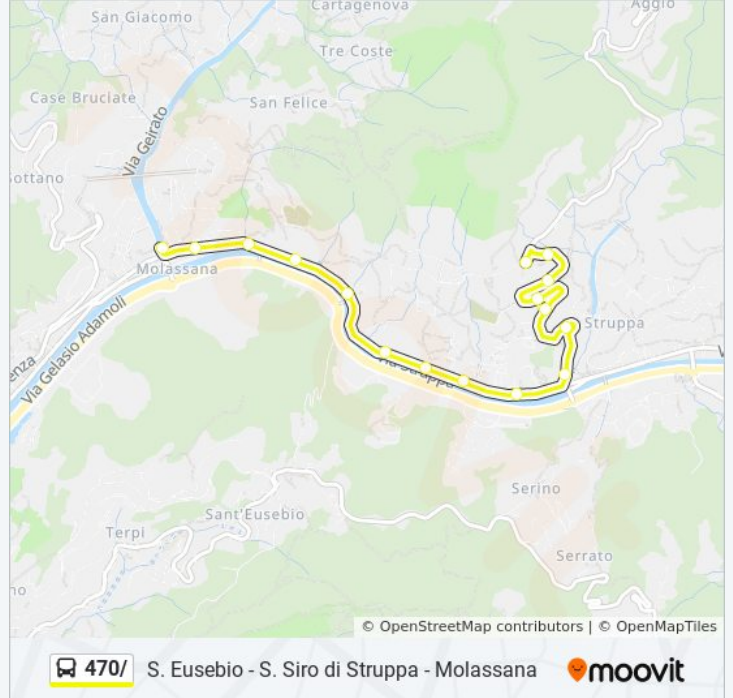

Direzione: San Siro Di Struppa

37 fermate

[VISUALIZZA GLI ORARI DELLA LINEA](#)

S.Eusebio/Capolinea
Montelungo 1/Castagnato
Montelungo 2
Montelungo 3/Salita Serino
Montelungo 4/Serino
Montelungo 5/Superiore Rosata
Montelungo 6/Serrato
Montelungo 7/Cadato
Montelungo 8
Montelungo 9/Poggione
Montelungo 10/Bavari
Bavari/Chiesa
San Colombano 1/Montelungo
San Colombano 2/Costa Bavari
San Colombano 3
San Colombano 4/Vigo Di Fassa
San Colombano 5
Fontanegli/Chiesa

Orari della linea bus 470/

Orari di partenza verso San Siro Di Struppa:

lunedì	Non in Servizio
martedì	Non in Servizio
mercoledì	Non in Servizio
giovedì	Non in Servizio
venerdì	Non in Servizio
sabato	Non in Servizio
domenica	08:35 - 10:10

Informazioni sulla linea bus 470/

Direzione: San Siro Di Struppa

Fermate: 37

Durata del tragitto: 21 min

La linea in sintesi: