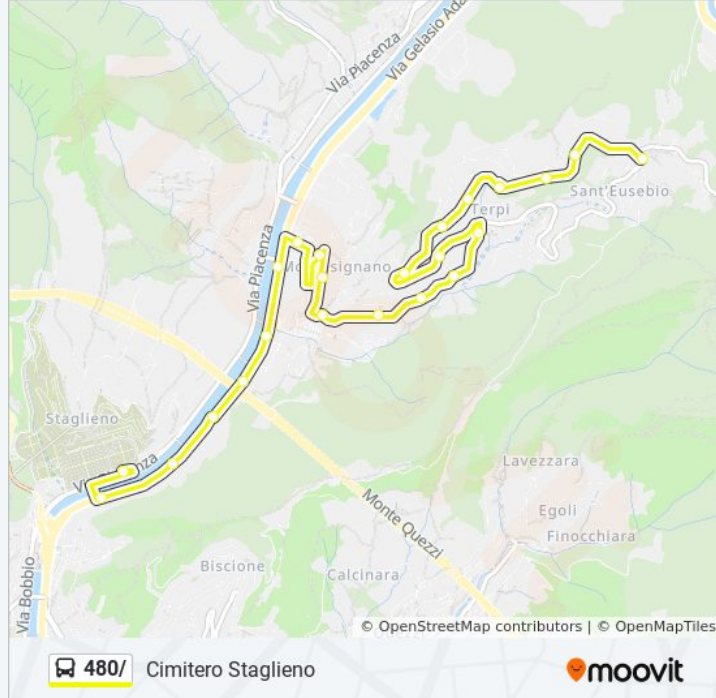

Usa Moovit per trovare le fermate della linea bus 480/ più vicine a te e scoprire quando passerà il prossimo mezzo della linea bus 480/

**Direzione: Cimitero Staglieno**

23 fermate

[VISUALIZZA GLI ORARI DELLA LINEA](#)

S.Eusebio/Capolinea  
Valtrebbia 1  
Valtrebbia 2/Passo Rocca  
Valtrebbia 3/Case Rosa  
Valtrebbia 4/Gradoni  
Valtrebbia 5/Costa S.Eusebio  
Valfontanabuona 1/Sciorba  
Valfontanabuona 2/Campi  
Mogadiscio 8/Giacalone  
Mogadiscio 9/Baiardo  
Mogadiscio 10/Mulino  
Mogadiscio 11/Passo Buggi  
Mogadiscio 12/Salita Terpi  
Mogadiscio 13/Montesignano  
Terpi/Mogadiscio  
Bligny/Centro Commerciale  
Dalmazia 2/Guglielmetti  
Dalmazia 3/Ponte Carrega  
Dalmazia 4/Adriatico  
Dalmazia 5/Ponte Bezzecca  
Istria 1/Passerella

Istria 2/Ponte Monteverde

Resasco/Capolinea

### Direzione: S. Eusebio (Per Via Mogadiscio)

16 fermate

[VISUALIZZA GLI ORARI DELLA LINEA](#)

Bligny/Centro Commerciale

Terpi 1/Mogadiscio

Mogadiscio 1/Montesignano

Mogadiscio 2/Salita Terpi

Mogadiscio 3/Passo Buggi