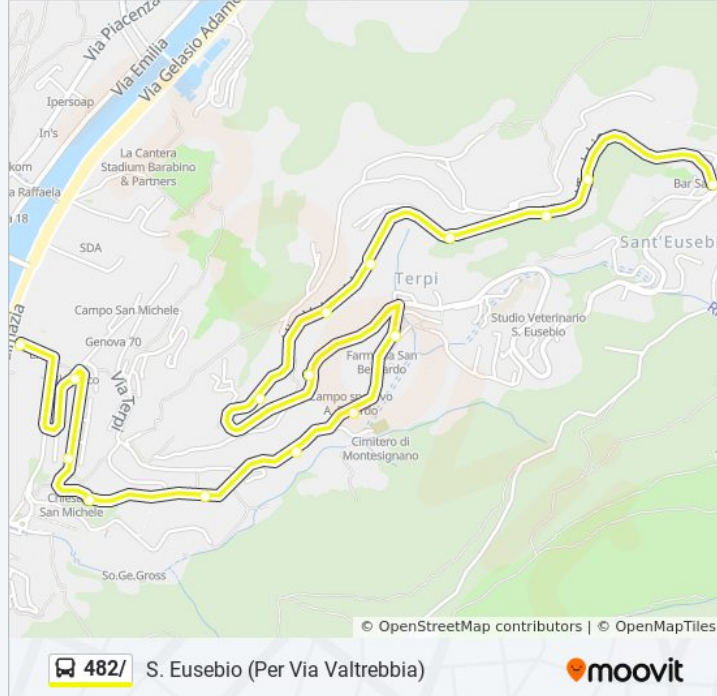

Informazioni sulla linea bus 482/

Direzione: S. Eusebio (Per Via Valtrebbia)

Fermate: 24

Durata del tragitto: 8 min

La linea in sintesi:

Valtrebbia 1/Costa S. Eusebio

Valtrebbia 2/Gradoni

Valtrebbia 3/Case Rosa

Valtrebbia 4/Passo Rocca

Valtrebbia 5

S.Eusebio/Capolinea

Orari, mappe e fermate della linea bus 482/ disponibili in un PDF su moovitapp.com. Usa [App Moovit](#) per ottenere tempi di attesa reali, orari di tutte le altre linee o indicazioni passo-passo per muoverti con i mezzi pubblici a Genova e Savona.