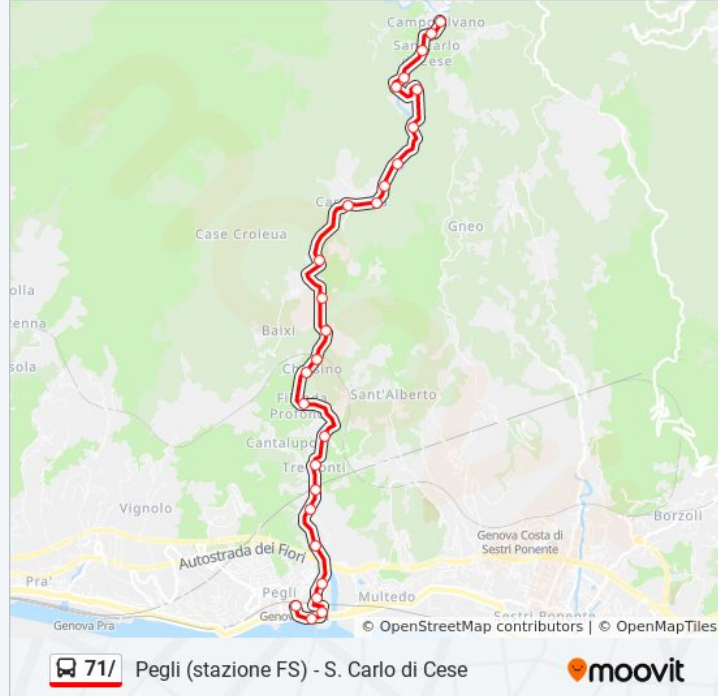

San Carlo Di Cese 2

San Carlo Di Cese 3/Oggia'

San Carlo Di Cese 4/Spotti

San Carlo Di Cese 5/Ferren

San Carlo Di Cese 6

San Carlo Di Cese 7

San Carlo Di Cese 8/Chiesa

San Carlo Di Cese 9

San Carlo Di Cese/Capolinea

Orari, mappe e fermate della linea bus 71/ disponibili in un PDF su moovitapp.com. Usa [App Moovit](https://moovitapp.com) per ottenere tempi di attesa reali, orari di tutte le altre linee o indicazioni passo-passo per muoverti con i mezzi pubblici a Genova e Savona.

[Scopri Moovit](#) • [Soluzioni MaaS](#) • [Paesi disponibili](#) • [Mooviter Community](#)

© 2023 Moovit - Tutti i diritti riservati

Controlla gli orari di arrivo in tempo reale