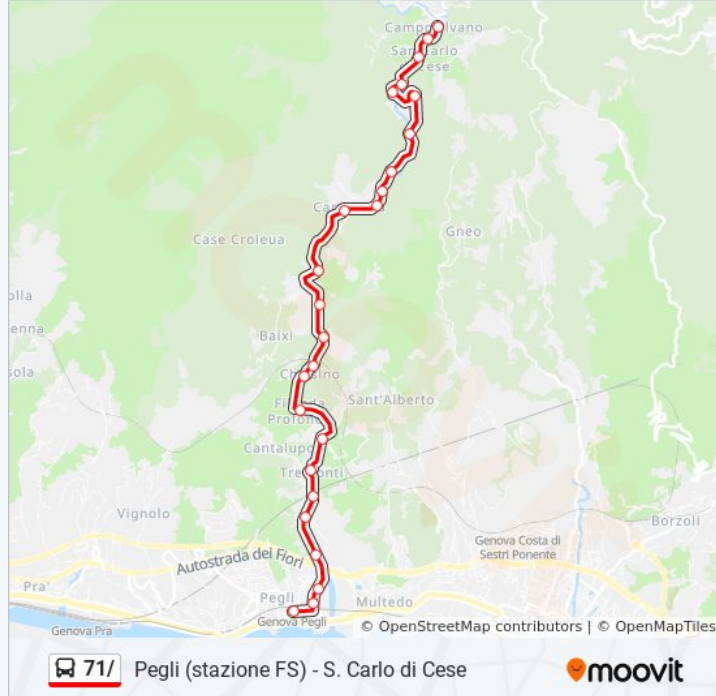

Informazioni sulla linea bus 71/

Direzione: Pegli FS

Fermate: 25

Durata del tragitto: 17 min

La linea in sintesi:

Varenna 4/Ponte Colla

Opisso 1/Cialli

Opisso 2/Piandilucco

Pegli Fs/Musei Pallavicini

Direzione: San Carlo Di Cese

27 fermate

[VISUALIZZA GLI ORARI DELLA LINEA](#)

Pegli Fs/Musei Pallavicini

Lungomare Di Pegli 2/Varenna

Rapisardi/Capolinea

Opisso 1/Piandilucco