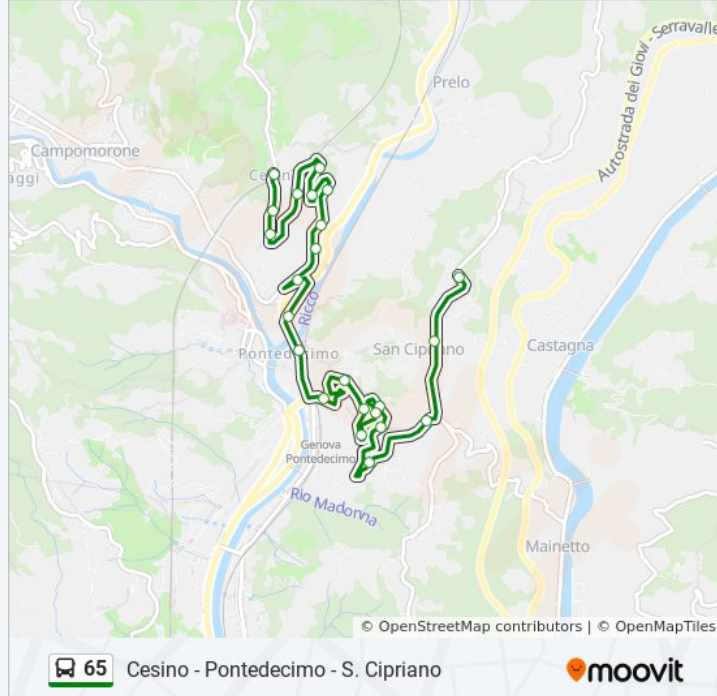

Informazioni sulla linea bus 65

Direzione: Chiesa Di Cesino

Fermate: 23

Durata del tragitto: 12 min

La linea in sintesi:

Benedetto Cesino 9/Cimitero

Chiesa Di Cesino/Capolinea

Direzione: San Cipriano

24 fermate

[VISUALIZZA GLI ORARI DELLA LINEA](#)

Chiesa Di Cesino/Capolinea

Benedetto Cesino 1/Cimitero

Benedetto Cesino 2

Benedetto Cesino 3

Benedetto Cesino 4

Benedetto Cesino 5

Val D'Astico 2/Fratelli Gazzo

Val D'Astico 3

Carli 1

Carli 2

Orari della linea bus 65

Orari di partenza verso San Cipriano:

lunedì	06:25 - 19:50
martedì	06:25 - 19:50
mercoledì	06:25 - 19:50
giovedì	06:25 - 19:50
venerdì	06:25 - 19:50
sabato	06:25 - 19:50
domenica	07:50 - 19:45

Informazioni sulla linea bus 65

Direzione: San Cipriano

Fermate: 24

Durata del tragitto: 14 min

La linea in sintesi:

Carli 3

Carli 4

Carli 5