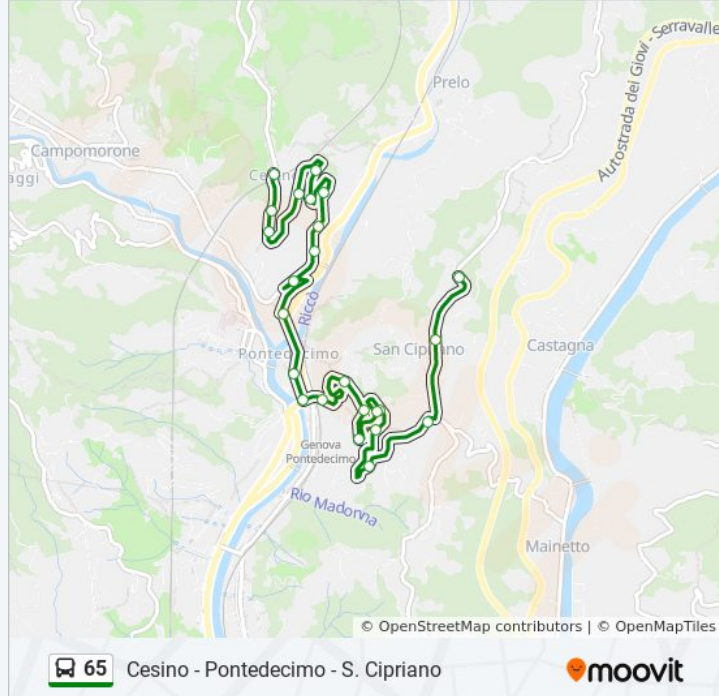

Val D'Astico 2/Fratelli Gazzo

Val D'Astico 3

Carli 1

Carli 2

Orari della linea bus 65

Orari di partenza verso San Cipriano:

lunedì	06:25 - 19:50
martedì	06:25 - 19:50
mercoledì	06:25 - 19:50
giovedì	06:25 - 19:50
venerdì	06:25 - 19:50
sabato	06:25 - 19:50
domenica	07:50 - 19:45

Informazioni sulla linea bus 65

Direzione: San Cipriano

Fermate: 24

Durata del tragitto: 14 min

La linea in sintesi:

Carli 3

Carli 4

Carli 5

Carli 6/Madonna

Chiesa San Cipriano

San Cipriano/Capolinea

Orari, mappe e fermate della linea bus 65 disponibili in un PDF su moovitapp.com. Usa [App Moovit](#) per ottenere tempi di attesa reali, orari di tutte le altre linee o indicazioni passo-passo per muoverti con i mezzi pubblici a Genova e Savona.