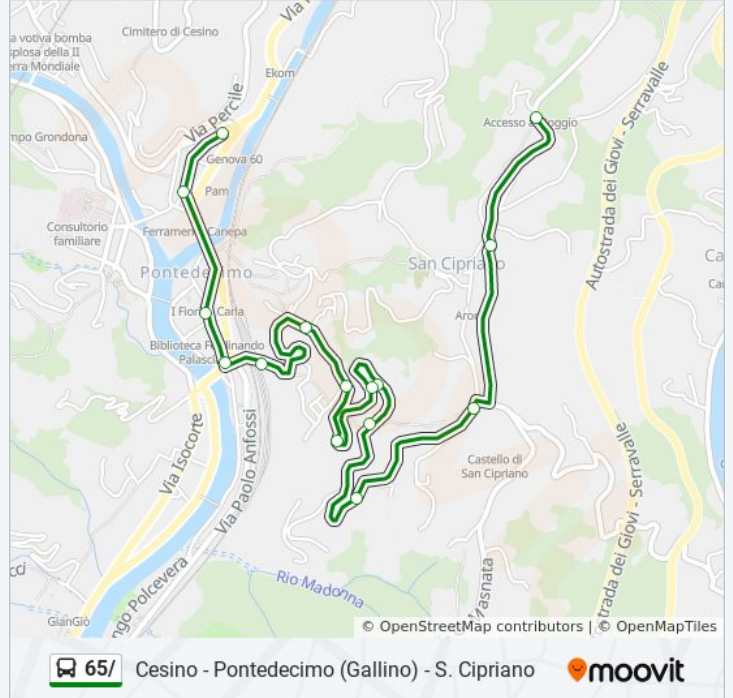

Carli 2

Carli 3

Carli 4

Carli 5

Carli 6/Madonna

Chiesa San Cipriano

San Cipriano/Capolinea

Orari della linea bus 65/

Orari di partenza verso San Cipriano:

lunedì	05:45 - 17:04
martedì	05:45 - 17:04
mercoledì	05:45 - 17:04
giovedì	05:45 - 17:04
venerdì	05:45 - 17:04
sabato	05:45 - 17:04
domenica	Non in Servizio

Informazioni sulla linea bus 65/

Direzione: San Cipriano

Fermate: 15

Durata del tragitto: 8 min

La linea in sintesi:

Orari, mappe e fermate della linea bus 65/ disponibili in un PDF su moovitapp.com. Usa [App Moovit](#) per ottenere tempi di attesa reali, orari di tutte le altre linee o indicazioni passo-passo per muoverti con i mezzi pubblici a Genova e Savona.