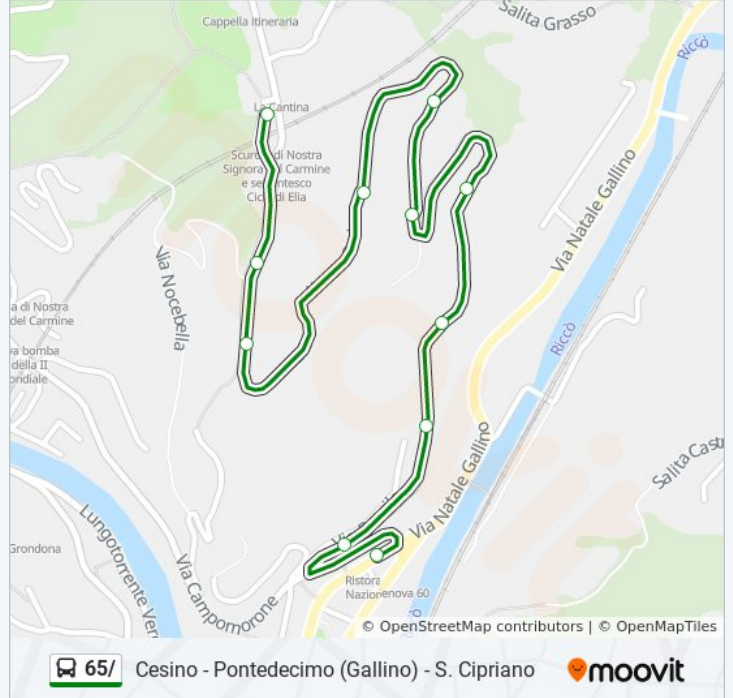

Direzione: Pontedecimo

Fermate: 11

Durata del tragitto: 5 min

La linea in sintesi:

Direzione: Pontedecimo (Via Gallino)

14 fermate

[VISUALIZZA GLI ORARI DELLA LINEA](#)

San Cipriano/Capolinea
 Chiesa San Cipriano
 Carli 1/Madonna
 Carli 2
 Carli 3
 Carli 4
 Carli 5
 Carli 6
 Val D'Astico 1
 Val D'Astico 2/Fratelli Gazzo
 Val D'Astico 3/Anfossi
 Anfossi 3/Poli
 Piazza Pontedecimo/Dal Canto
 Gallino/Capolinea