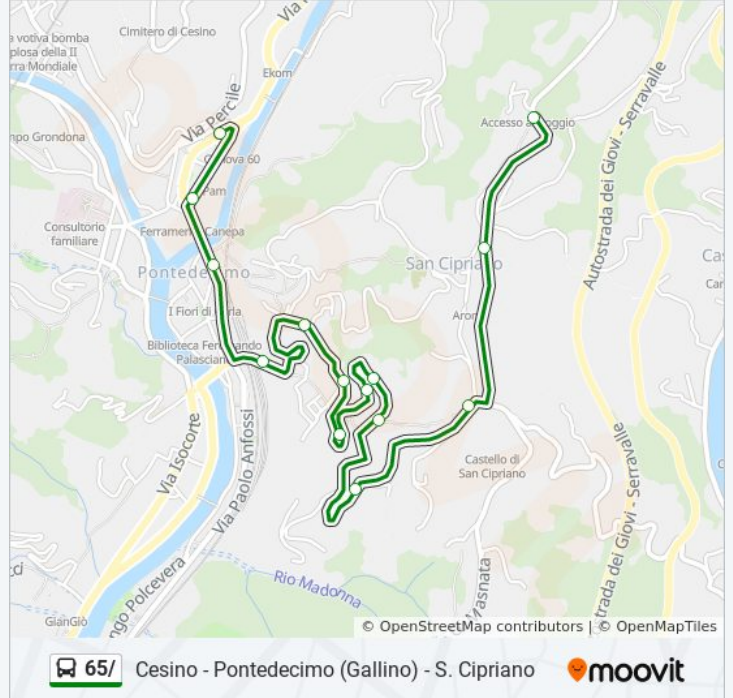

Direzione: Pontedecimo

Fermate: 11

Durata del tragitto: 5 min

La linea in sintesi:

Direzione: Pontedecimo (Via Gallino)

14 fermate

[VISUALIZZA GLI ORARI DELLA LINEA](#)

San Cipriano/Capolinea
 Chiesa San Cipriano
 Carli 1/Madonna
 Carli 2
 Carli 3
 Carli 4
 Carli 5
 Carli 6
 Val D'Astico 1
 Val D'Astico 2/Fratelli Gazzo
 Val D'Astico 3/Anfossi
 Anfossi 3/Poli
 Piazza Pontedecimo/Dal Canto
 Gallino/Capolinea

Orari della linea bus 65/

Orari di partenza verso Pontedecimo (Via Gallino):

lunedì	11:30 - 20:15
martedì	11:30 - 20:15
mercoledì	11:30 - 20:15
giovedì	11:30 - 20:15
venerdì	11:30 - 20:15
sabato	11:30 - 20:15
domenica	20:15

Informazioni sulla linea bus 65/

Direzione: Pontedecimo (Via Gallino)

Fermate: 14

Durata del tragitto: 7 min

La linea in sintesi:

Direzione: San Cipriano

15 fermate

[VISUALIZZA GLI ORARI DELLA LINEA](#)

Carli 2

Carli 3

Carli 4

Carli 5

Carli 6/Madonna

Chiesa San Cipriano

San Cipriano/Capolinea

Orari della linea bus 65/