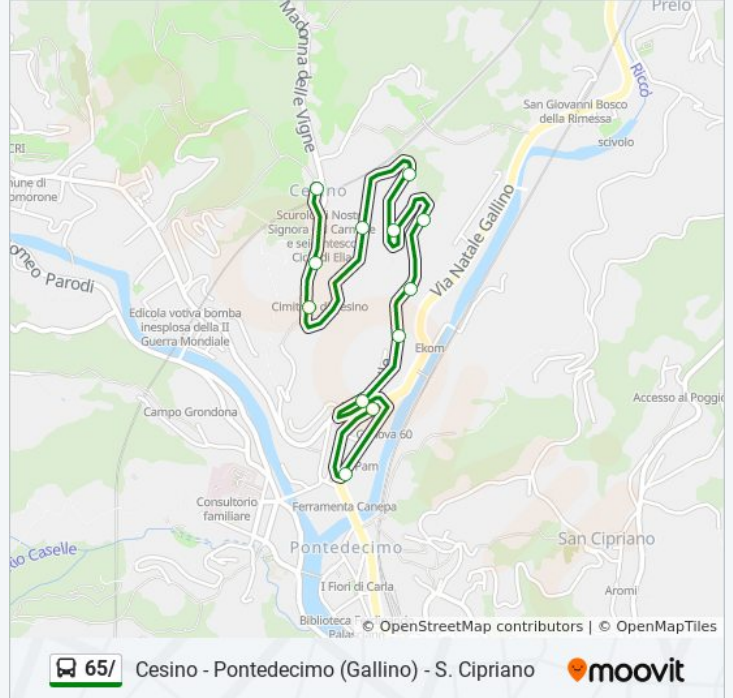

Direzione: Cesino

12 fermate

[VISUALIZZA GLI ORARI DELLA LINEA](#)

Gallino/Capolinea
Piazza Pontedecimo/Dal Canto
Benedetto Cesino 1/Campomorone
Benedetto Cesino 2
Benedetto Cesino 3
Benedetto Cesino 4
Benedetto Cesino 5
Benedetto Cesino 6
Benedetto Cesino 7
Benedetto Cesino 8
Benedetto Cesino 9/Cimitero
Chiesa Di Cesino/Capolinea

Orari della linea bus 65/

Orari di partenza verso Cesino:

lunedì	09:45
martedì	09:45
mercoledì	09:45
giovedì	09:45
venerdì	09:45
sabato	09:45
domenica	07:40

Informazioni sulla linea bus 65/

Direzione: Cesino

Fermate: 12

Durata del tragitto: 6 min

La linea in sintesi:

Direzione: Pontedecimo

11 fermate

[VISUALIZZA GLI ORARI DELLA LINEA](#)

- Chiesa Di Cesino/Capolinea
- Benedetto Cesino 1/Cimitero
- Benedetto Cesino 2
- Benedetto Cesino 3
- Benedetto Cesino 4
- Benedetto Cesino 5
- Benedetto Cesino 6
- Benedetto Cesino 7
- Benedetto Cesino 8
- Benedetto Cesino 9/Campomorone
- Gallino/Capolinea

Direzione: Pontedecimo

Fermate: 11

Durata del tragitto: 5 min

La linea in sintesi:

Direzione: Pontedecimo (Via Gallino)

14 fermate

[VISUALIZZA GLI ORARI DELLA LINEA](#)

San Cipriano/Capolinea
 Chiesa San Cipriano
 Carli 1/Madonna
 Carli 2
 Carli 3
 Carli 4
 Carli 5
 Carli 6
 Val D'Astico 1
 Val D'Astico 2/Fratelli Gazzo
 Val D'Astico 3/Anfossi
 Anfossi 3/Poli
 Piazza Pontedecimo/Dal Canto
 Gallino/Capolinea