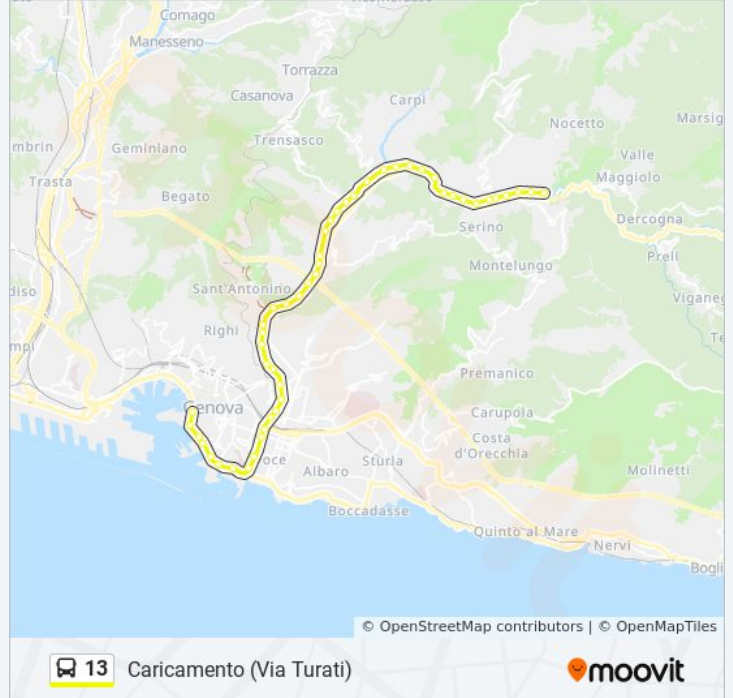

#### Informazioni sulla linea bus 13

**Direzione:** Caricamento (Via Turati)

**Fermate:** 48

**Durata del tragitto:** 37 min

**La linea in sintesi:**

Piacenza 6/San Sebastiano  
 Piacenza 7/Ponte Carrega  
 Piacenza 8/Ponte Veronelli  
 Piacenza 9/Ponte Bezzecca  
 Piacenza 10/Zucche  
 Piacenza 11/Resasco  
 Piacenza 12/Cimitero Staglieno  
 Bobbio 1/Caderiva  
 Bobbio 2/Montaldo  
 Bobbio 3/Da Passano  
 Bobbio 4/Pontetto  
 Bobbio 5/Stadio  
 Canevari 1/Romagnosi  
 Canevari 2/Piazza Firpo  
 Canevari 3/Montegrappa  
 Canevari 4/Sant'Agata Metrò  
 Duca D'Aosta/Brignole FS  
 Brigata Bisagno/Cadorna  
 Saffi 1/Questura  
 Saffi 2/Pescatori  
 Saffi 3/Villa Croce  
 Saffi 4/Fiodor  
 Saffi 5/Rivoli  
 Quadrio 1/Ortiz  
 Quadrio 2/Marina  
 Cavour/Mercato Del Pesce  
 Turati/Metrò San Giorgio

**Direzione: Prato**

51 fermate

[VISUALIZZA GLI ORARI DELLA LINEA](#)

Turati/Metrò San Giorgio

Cavour/Mercato Del Pesce

**Orari della linea bus 13**

Orari di partenza verso Prato:

|           |               |
|-----------|---------------|
| lunedì    | 00:08 - 23:46 |
| martedì   | 00:08 - 23:46 |
| mercoledì | 00:08 - 23:46 |

Molassana 4/Bosco

Molassana 5/Costa Di San Siro

Struppa 1/Giro Del Fullo

Struppa 2/San Baza'

Struppa 3/Ligorna

Struppa 4/Lucarno

Struppa 5/Doria

Struppa 6/Creto