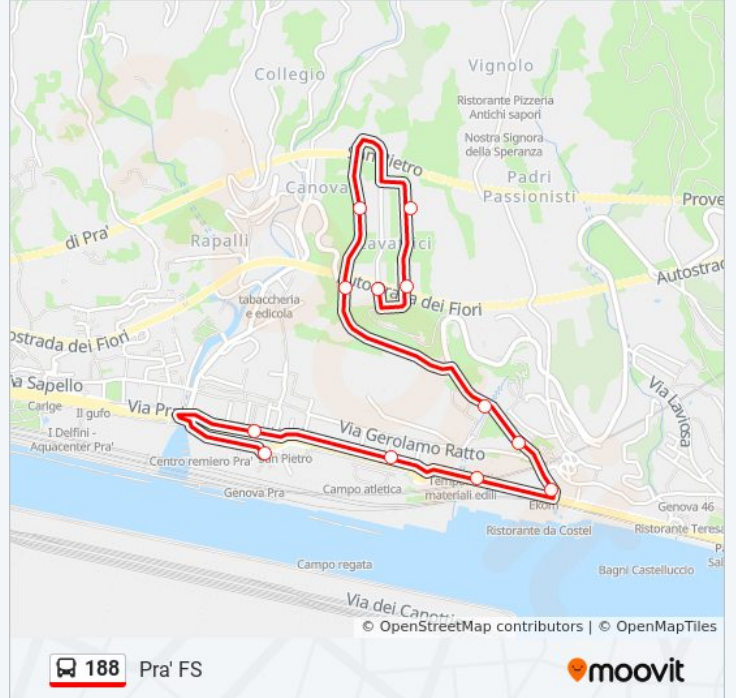

188

Pra' FS

Visualizza In Una Pagina Web

La linea bus 188 (Pra' FS) ha 2 percorsi. Durante la settimana è operativa:

(1) Pra' FS: 05:48 - 22:28(2) Via Pavese: 05:40 - 22:20

Usa Moovit per trovare le fermate della linea bus 188 più vicine a te e scoprire quando passerà il prossimo mezzo della linea bus 188

Direzione: Pra' FS

12 fermate

[VISUALIZZA GLI ORARI DELLA LINEA](#)

- Pavese 2
- Vittorini 1
- Vittorini 2
- Quasimodo 3
- Quasimodo 4/Finale
- Ungaretti 6
- Ungaretti 7/Ratto
- Ungaretti 8/Pra'
- Pra' 1/Biomedical
- Pra' 2/Ferriere
- Pra' 3/Pra' FS
- Pra' Fs/Capolinea

Orari della linea bus 188

Orari di partenza verso Pra' FS:

lunedì	05:48 - 22:28
martedì	05:48 - 22:28
mercoledì	05:48 - 22:28
giovedì	05:48 - 22:28
venerdì	05:48 - 22:28
sabato	05:48 - 22:28
domenica	06:05 - 22:28

Informazioni sulla linea bus 188

Direzione: Pra' FS

Fermate: 12

Durata del tragitto: 7 min

La linea in sintesi:

Direzione: Via Pavese

10 fermate

[VISUALIZZA GLI ORARI DELLA LINEA](#)