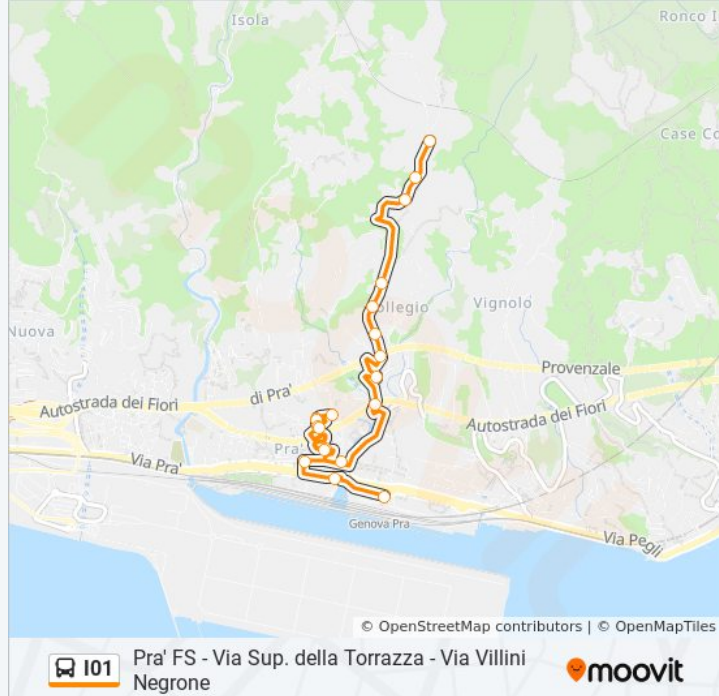

I01

Pra' FS - Via Sup. della Torrazza - Via Villini Negrone

Visualizza In Una Pagina Web

La linea bus I01 (Pra' FS - Via Sup. della Torrazza - Via Villini Negrone) ha 2 percorsi. Durante la settimana è operativa: (1) Via Sup. Della Torrazza: 07:00 - 19:45(2) Via V. Negrone → Pra' FS: 07:10 - 19:55  
Usa Moovit per trovare le fermate della linea bus I01 più vicine a te e scoprire quando passerà il prossimo mezzo della linea bus I01

### Informazioni sulla linea bus I01

**Direzione:** Via Sup. Della Torrazza

**Fermate:** 13

**Durata del tragitto:** 7 min

**La linea in sintesi:**

**Direzione: Via V. Negrone → Pra' FS**

20 fermate

[VISUALIZZA GLI ORARI DELLA LINEA](#)

### Informazioni sulla linea bus I01

**Direzione:** Via V. Negrone → Pra' FS

**Fermate:** 20

**Durata del tragitto:** 10 min

**La linea in sintesi:**

Pra' 6/Cordanieri

Pra' Fs/Capolinea

Orari, mappe e fermate della linea bus I01 disponibili in un PDF su [moovitapp.com](https://moovitapp.com). Usa [App Moovit](#) per ottenere tempi di attesa reali, orari di tutte le altre linee o indicazioni passo-passo per muoverti con i mezzi pubblici a Genova e Savona.