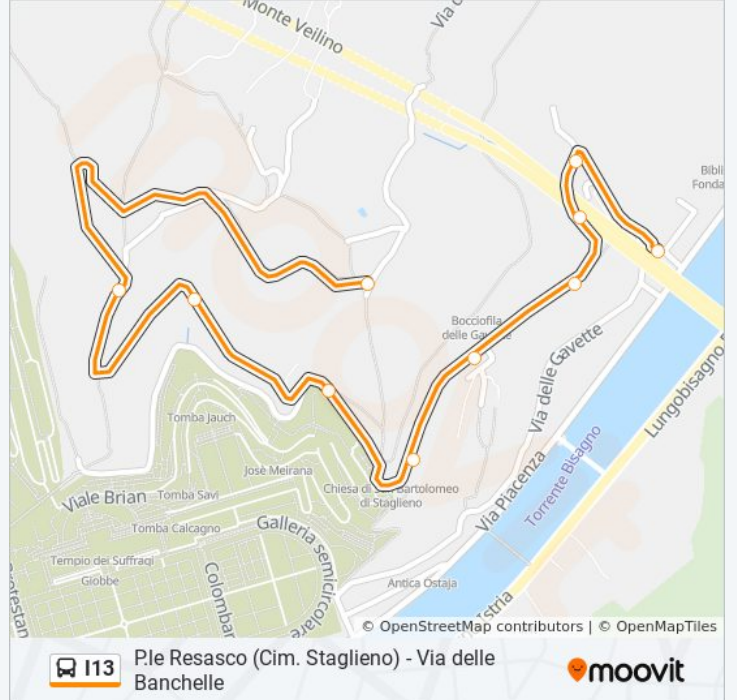

Informazioni sulla linea bus I13

Direzione: Via Delle Banchelle

Fermate: 15

Durata del tragitto: 8 min

La linea in sintesi:

Direzione: Via Delle Gavette

10 fermate

[VISUALIZZA GLI ORARI DELLA LINEA](#)

lunedì	19:15
martedì	19:15
mercoledì	19:15
giovedì	19:15
venerdì	19:15
sabato	Non in Servizio
domenica	Non in Servizio

Informazioni sulla linea bus I13

Direzione: Via Delle Gavette

Fermate: 10

Durata del tragitto: 5 min

La linea in sintesi:

Orari, mappe e fermate della linea bus I13 disponibili in un PDF su moovitapp.com. Usa [App Moovit](#) per ottenere tempi di attesa reali, orari di tutte le altre linee o indicazioni passo-passo per muoverti con i mezzi pubblici a Genova e Savona.