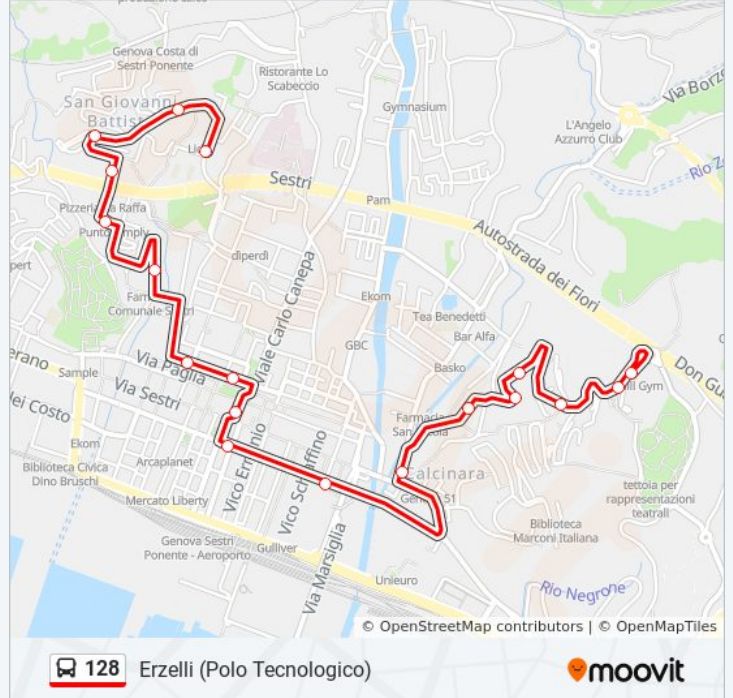

## Direzione: Erzelli (Polo Tecnologico)

18 fermate

[VISUALIZZA GLI ORARI DELLA LINEA](#)

Di Vittorio/Capolinea  
Toscanelli/Rio Maltempo  
Santa Maria Costa 2/Bonfadio  
Santa Maria Costa 3/Autostrada  
S.G. Battista 1/Scuola  
S.G. Battista 2/Giordano  
Costa 1/Corradi  
Costa 2/Oriani  
Baracca/Sestri  
Menotti 2/Chiesa  
Menotti 3/Hermada  
Borzoli 1/San Nicola  
Sparta  
Sant'Elia 1/Santa Cristina  
Sant'Elia 2  
Sant'Elia 3  
Sant'Elia 4  
Melen 4/Fine Corsa

## Orari della linea bus 128

Orari di partenza verso Erzelli (Polo Tecnologico):

lunedì	05:45 - 21:55
martedì	05:45 - 21:55
mercoledì	05:45 - 21:55
giovedì	05:45 - 21:55
venerdì	05:45 - 21:55
sabato	05:45 - 21:55
domenica	07:40 - 21:55

## Informazioni sulla linea bus 128

**Direzione:** Erzelli (Polo Tecnologico)

**Fermate:** 18

**Durata del tragitto:** 8 min

**La linea in sintesi:**

**Direzione: Piazza Di Vittorio**

19 fermate

[VISUALIZZA GLI ORARI DELLA LINEA](#)

### Orari della linea bus 128

Orari di partenza verso Piazza Di Vittorio:

lunedì	06:09 - 21:40
martedì	06:09 - 21:40
mercoledì	06:09 - 21:40
giovedì	06:09 - 21:40
venerdì	06:09 - 21:40
sabato	06:09 - 21:40
domenica	08:02 - 21:40