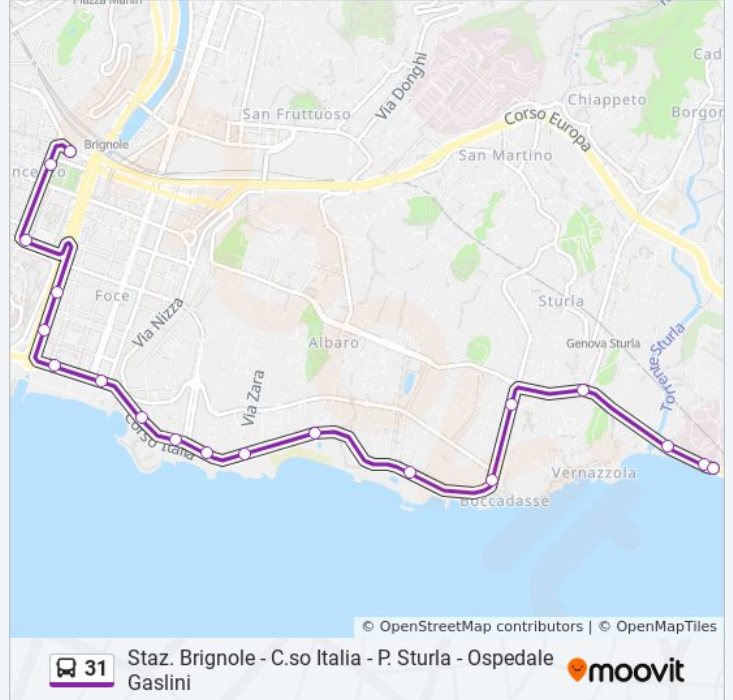

Marconi 1/Fiera

Marconi 2/Rimassa

Italia 1/Punta Vagno

Italia 2/Piave

Italia 3/Zara

Italia 4/Sauro

Italia 5/Lido

Italia 6/Boccadasse

Italia 5/Piave

Italia 6/Punta Vagno

Marconi 1/Rimassa

Marconi 2/Fiera

Brigate Partigiane 1/Asl

Brigate Partigiane 2/Ruspoli

Diaz 2/Piazza Della Vittoria

Fiume/Thaon Di Revel

Orari della linea bus 31

Orari di partenza verso Stazione Brignole:

lunedì	05:30 - 21:00
martedì	05:30 - 21:00
mercoledì	05:30 - 21:00
giovedì	05:30 - 21:00
venerdì	05:30 - 21:00
sabato	05:30 - 21:00
domenica	05:30 - 21:05

Informazioni sulla linea bus 31

Direzione: Stazione Brignole

Fermate: 19

Durata del tragitto: 16 min

La linea in sintesi:

Orari, mappe e fermate della linea bus 31 disponibili in un PDF su moovitapp.com. Usa [App Moovit](#) per ottenere tempi di attesa reali, orari di tutte le altre linee o indicazioni passo-passo per muoverti con i mezzi pubblici a Genova e Savona.