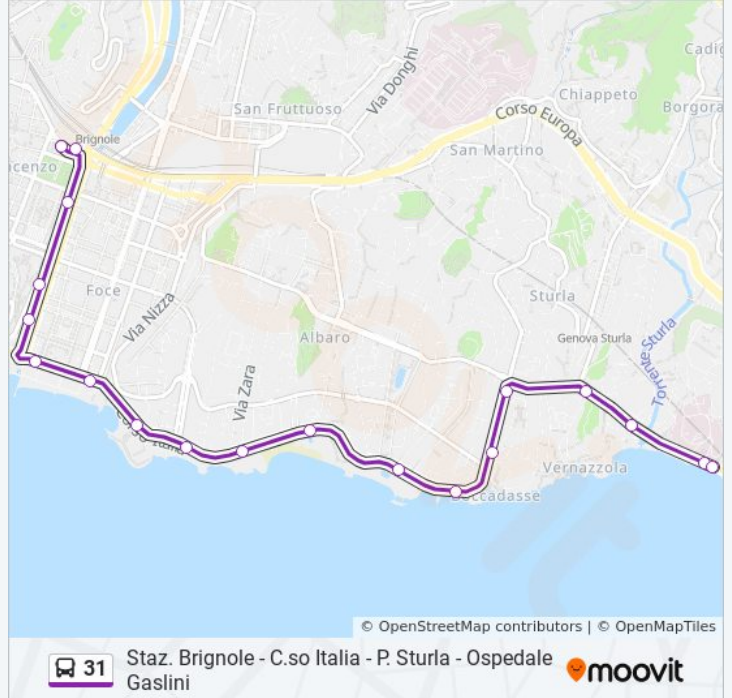

Marconi 1/Fiera

Marconi 2/Rimassa

Italia 1/Punta Vagno

Italia 2/Piave

Italia 3/Zara

Italia 4/Sauro

Italia 5/Lido

Italia 6/Boccadasse

lunedì	05:10 - 20:33
martedì	05:10 - 20:33
mercoledì	05:10 - 20:33
giovedì	05:10 - 20:33
venerdì	05:10 - 20:33
sabato	05:10 - 20:34
domenica	05:10 - 20:36

Informazioni sulla linea bus 31

Direzione: Ospedale Gaslini

Fermate: 19

Durata del tragitto: 17 min

La linea in sintesi:

Direzione: Stazione Brignole

19 fermate

[VISUALIZZA GLI ORARI DELLA LINEA](#)

V Maggio 5/Ospedale Gaslini

V Maggio 6/Ospedale Gaslini

V Maggio 7/Redipuglia

Piazza Sturla/Caprera

Cavallotti 1/Monleone

Cavallotti 2/Boccadasse

Italia 1/Lido

Italia 2/Sauro

Italia 3/Zara

Italia 4/Quarnaro