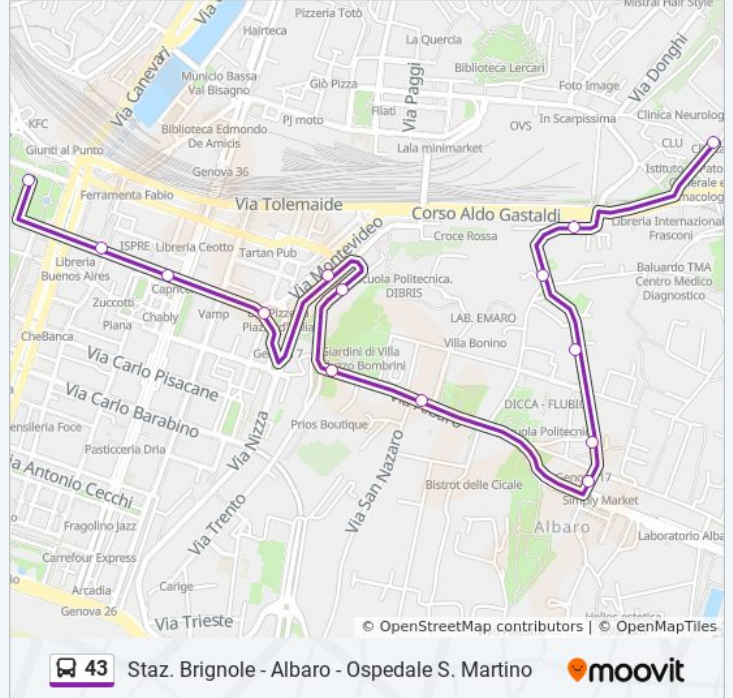

Usa Moovit per trovare le fermate della linea bus 43 più vicine a te e scoprire quando passerà il prossimo mezzo della linea bus 43

**Direzione: Osp. S. Martino (Per Albaro)**

15 fermate

[VISUALIZZA GLI ORARI DELLA LINEA](#)

**Informazioni sulla linea bus 43****Direzione:** Osp. S. Martino (Per Albaro)**Fermate:** 15**Durata del tragitto:** 11 min**La linea in sintesi:**

**Direzione: Staz. Brignole (Per Albaro)**

15 fermate

**Orari della linea bus 43**

Orari di partenza verso Staz. Brignole (Per Albaro):

lunedì	05:43 - 20:47
martedì	05:43 - 20:47
mercoledì	05:43 - 20:47
giovedì	05:43 - 20:47
venerdì	05:43 - 20:47
sabato	05:43 - 20:45
domenica	06:17 - 20:45

**Informazioni sulla linea bus 43**

**Direzione:** Staz. Brignole (Per Albaro)

**Fermate:** 15

**Durata del tragitto:** 11 min

**La linea in sintesi:**

Orari, mappe e fermate della linea bus 43 disponibili in un PDF su [moovitapp.com](https://moovitapp.com). Usa [App Moovit](#) per ottenere tempi di attesa reali, orari di tutte le altre linee o indicazioni passo-passo per muoverti con i mezzi pubblici a Genova e Savona.