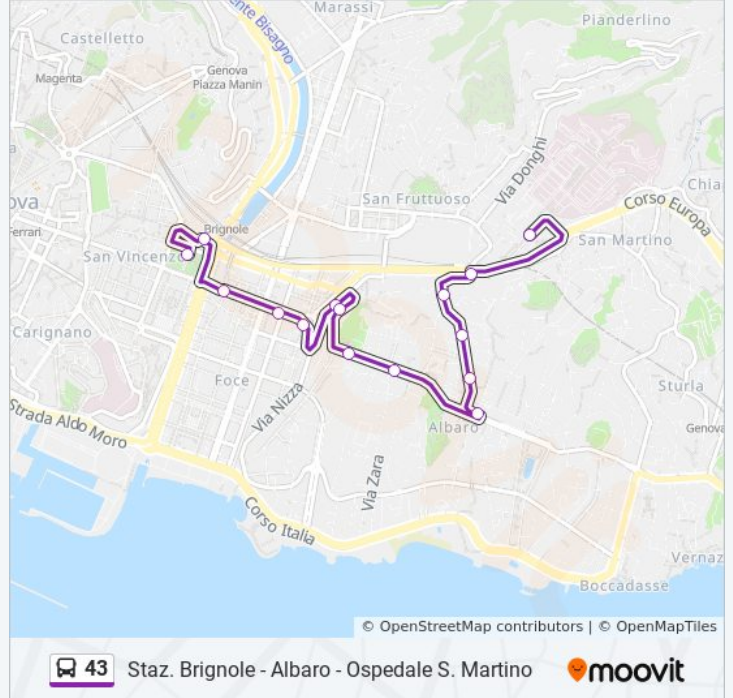

Usa Moovit per trovare le fermate della linea bus 43 più vicine a te e scoprire quando passerà il prossimo mezzo della linea bus 43

**Direzione: Osp. S. Martino (Per Albaro)**

15 fermate

[VISUALIZZA GLI ORARI DELLA LINEA](#)

Brignole Fs/Capolinea

Brignole Fs

Buenos Aires 1/Lambruschini

Buenos Aires 2/Casaregis

Tommaseo/Montesuello

Pozzo 1/Dassori

Pozzo 2/Fasce

Pozzo 3/Trento

Albaro/Causa

Leonardo Da Vinci

Montezovetto 1/Scuole

Montezovetto 2/Cus

Corridoni 1/Montallegro

Corridoni 2/Gastaldi

Ospedale San Martino/Alberti

**Orari della linea bus 43**

**Informazioni sulla linea bus 43****Direzione:** Osp. S. Martino (Per Albaro)**Fermate:** 15**Durata del tragitto:** 11 min**La linea in sintesi:**

**Direzione: Staz. Brignole (Per Albaro)**

15 fermate