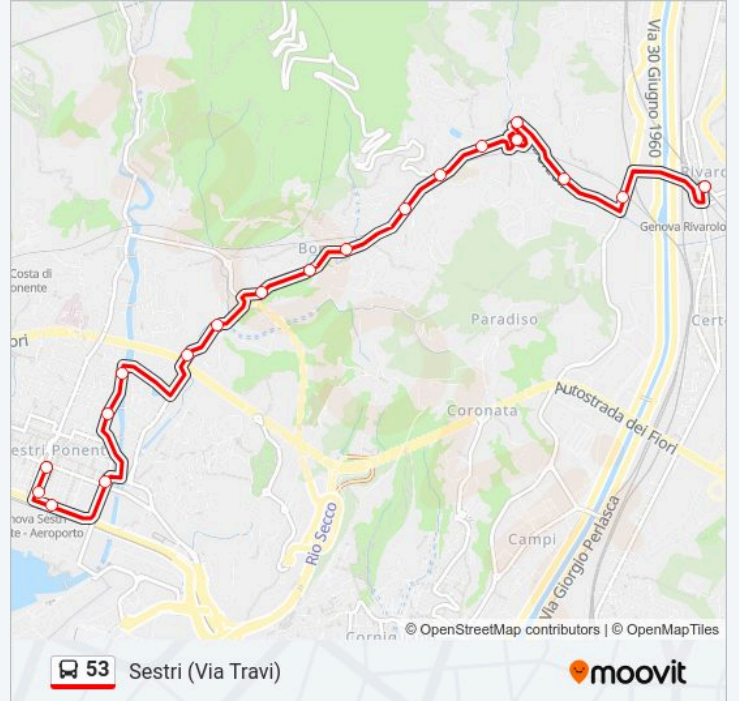

Usa Moovit per trovare le fermate della linea bus 53 più vicine a te e scoprire quando passerà il prossimo mezzo della linea bus 53

Direzione: Rivarolo (Piazza Pallavicini)

18 fermate

[VISUALIZZA GLI ORARI DELLA LINEA](#)

Informazioni sulla linea bus 53

Direzione: Rivarolo (Piazza Pallavicini)

Fermate: 18

Durata del tragitto: 15 min

La linea in sintesi:

Direzione: Sestri (Via Travi)

19 fermate

[VISUALIZZA GLI ORARI DELLA LINEA](#)

Orari della linea bus 53

Orari di partenza verso Sestri (Via Travi):

lunedì	05:25 - 20:30
martedì	05:25 - 20:30
mercoledì	05:25 - 20:30
giovedì	05:25 - 20:30
venerdì	05:25 - 20:30
sabato	05:25 - 20:30
domenica	06:00 - 20:30

Informazioni sulla linea bus 53

Direzione: Sestri (Via Travi)

Fermate: 19

Durata del tragitto: 16 min

La linea in sintesi:

Orari, mappe e fermate della linea bus 53 disponibili in un PDF su moovitapp.com. Usa App Moovit per ottenere tempi di attesa reali, orari di tutte le altre linee o indicazioni passo-passo per muoverti con i mezzi pubblici a Genova e Savona.