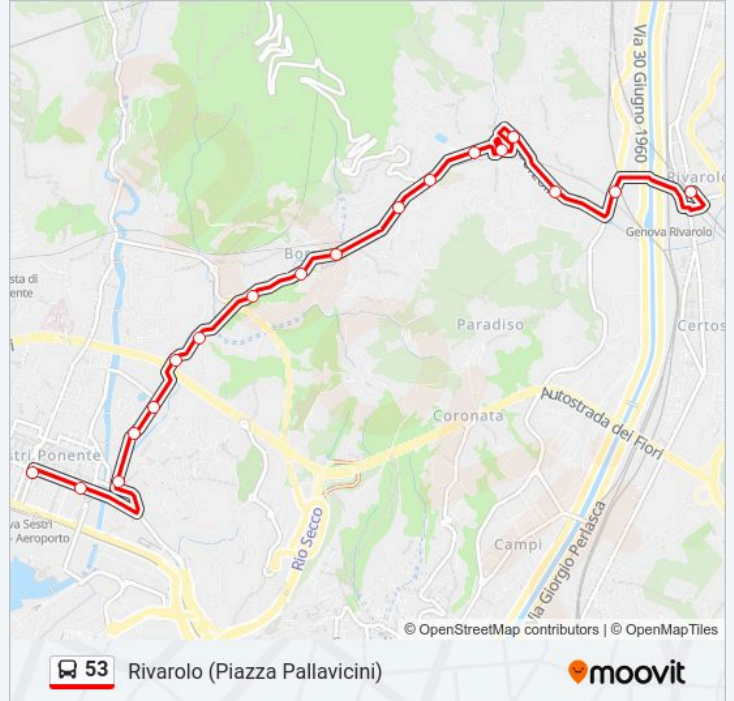

Usa Moovit per trovare le fermate della linea bus 53 più vicine a te e scoprire quando passerà il prossimo mezzo della linea bus 53

Direzione: Rivarolo (Piazza Pallavicini)

18 fermate

[VISUALIZZA GLI ORARI DELLA LINEA](#)

Travi 2/Menotti
Menotti 3/Hermada
Borzoli 1/San Nicola
Borzoli 2/Leonardi
Borzoli 3/Da Bissone
Borzoli 4/Autostrada
Borzoli 5/Fringuello
Borzoli 6/Campo Sportivo
Borzoli 7/Cimitero
Borzoli 8/Monte Sleme
Borzoli 9/Venzano
Borzoli 10/Cristo Di Marmo
Borzoli 11/Burlo
Borzoli 12
Borzoli 13/Fegino
Borzoli 14/Intermedio
Ferri 1/Fegino
Pallavicini

Orari della linea bus 53

Orari di partenza verso Rivarolo (Piazza Pallavicini):

lunedì	05:27 - 20:05
martedì	05:27 - 20:05
mercoledì	05:27 - 20:05
giovedì	05:27 - 20:05
venerdì	05:27 - 20:05
sabato	05:27 - 20:00
domenica	06:00 - 20:00

Informazioni sulla linea bus 53

Direzione: Rivarolo (Piazza Pallavicini)

Fermate: 18

Durata del tragitto: 15 min

La linea in sintesi:

Direzione: Sestri (Via Travi)

19 fermate

[VISUALIZZA GLI ORARI DELLA LINEA](#)