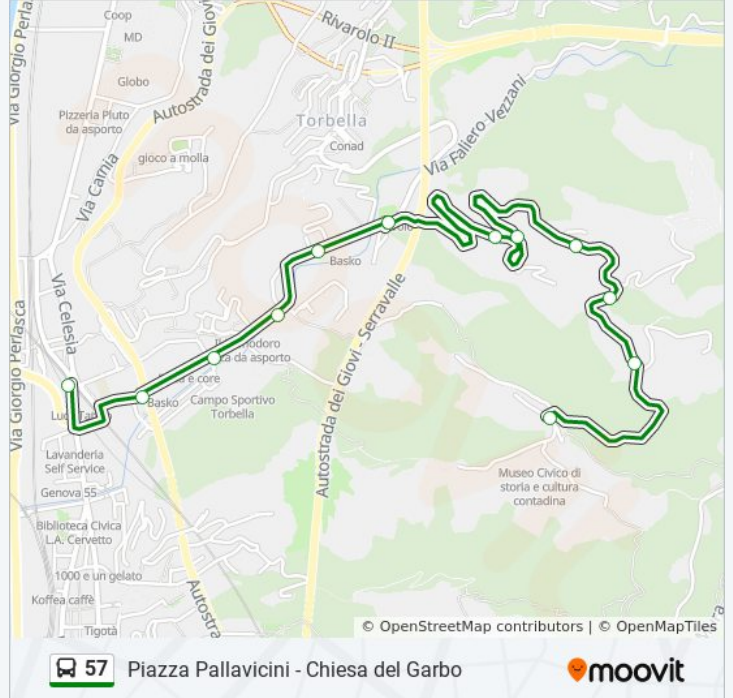

Usa Moovit per trovare le fermate della linea bus 57 più vicine a te e scoprire quando passerà il prossimo mezzo della linea bus 57

Direzione: Chiesa Del Garbo

12 fermate

[VISUALIZZA GLI ORARI DELLA LINEA](#)

Pallavicini/Capolinea
Vezzani 1/Autostrada
Vezzani 2/Cambiaso
Vezzani 3/Stuggia
Vezzani 4
Vezzani 5/Fornace Del Garbo
Fornace Del Garbo 1/Roncasolo
Fornace Del Garbo 2/Pentema
Fornace Del Garbo 3/Careghino
Fornace Del Garbo 4
Fornace Del Garbo 5/Oliveri
Chiesa Del Garbo/Capolinea

Orari della linea bus 57

Orari di partenza verso Chiesa Del Garbo:

lunedì	05:50 - 20:15
martedì	05:50 - 20:15
mercoledì	05:50 - 20:15
giovedì	05:50 - 20:15
venerdì	05:50 - 20:15
sabato	05:50 - 20:15
domenica	06:55 - 20:10

Informazioni sulla linea bus 57

Direzione: Chiesa Del Garbo

Fermate: 12

Durata del tragitto: 7 min

La linea in sintesi:

Direzione: Rivarolo (Piazza Pallavicini)

13 fermate

[VISUALIZZA GLI ORARI DELLA LINEA](#)