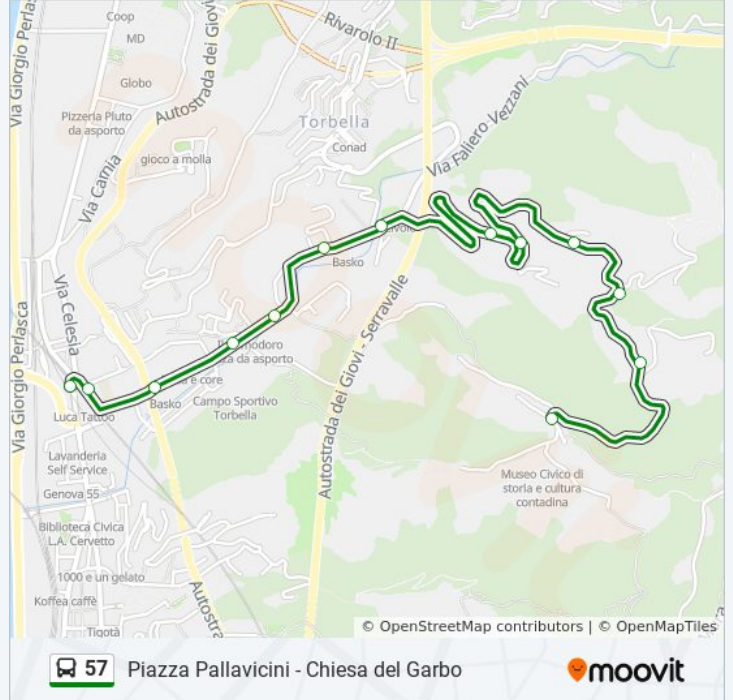

Informazioni sulla linea bus 57

Direzione: Chiesa Del Garbo

Fermate: 12

Durata del tragitto: 7 min

La linea in sintesi:

Direzione: Rivarolo (Piazza Pallavicini)

13 fermate

[VISUALIZZA GLI ORARI DELLA LINEA](#)

Orari della linea bus 57

Orari di partenza verso Rivarolo (Piazza Pallavicini):

lunedì	06:00 - 20:30
martedì	06:00 - 20:30
mercoledì	06:00 - 20:30
giovedì	06:00 - 20:30
venerdì	06:00 - 20:30
sabato	06:00 - 20:30
domenica	07:10 - 20:23

Informazioni sulla linea bus 57

Direzione: Rivarolo (Piazza Pallavicini)

Fermate: 13

Durata del tragitto: 7 min

La linea in sintesi:

Orari, mappe e fermate della linea bus 57 disponibili in un PDF su moovitapp.com. Usa [App Moovit](#) per ottenere tempi di attesa reali, orari di tutte le altre linee o indicazioni passo-passo per muoverti con i mezzi pubblici a Genova e Savona.