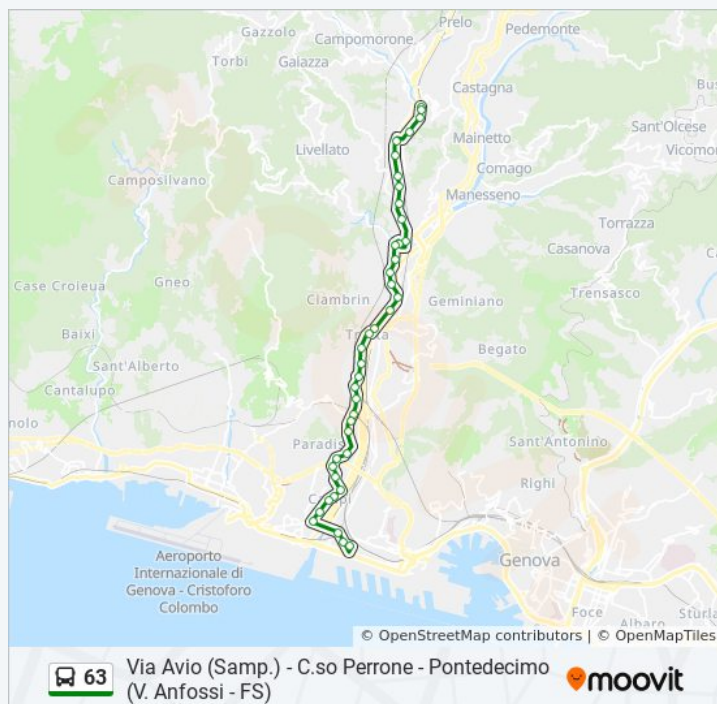

Perrone 6/Campi

Perini/Campi

Bianchi 1/Perini

Bianchi 2/Bagnasco

Perrone 6/Bianchi

Perrone 7/Massena

Pieragostini/Fiumara

Pacinotti/Fiumara

Avio/Fiumara

**Direzione:** Sampierdarena (Via Avio)

**Fermate:** 40

**Durata del tragitto:** 33 min

**La linea in sintesi:**

Orari, mappe e fermate della linea bus 63 disponibili in un PDF su [moovitapp.com](https://moovitapp.com). Usa [App Moovit](#) per ottenere tempi di attesa reali, orari di tutte le altre linee o indicazioni passo-passo per muoverti con i mezzi pubblici a Genova e Savona.