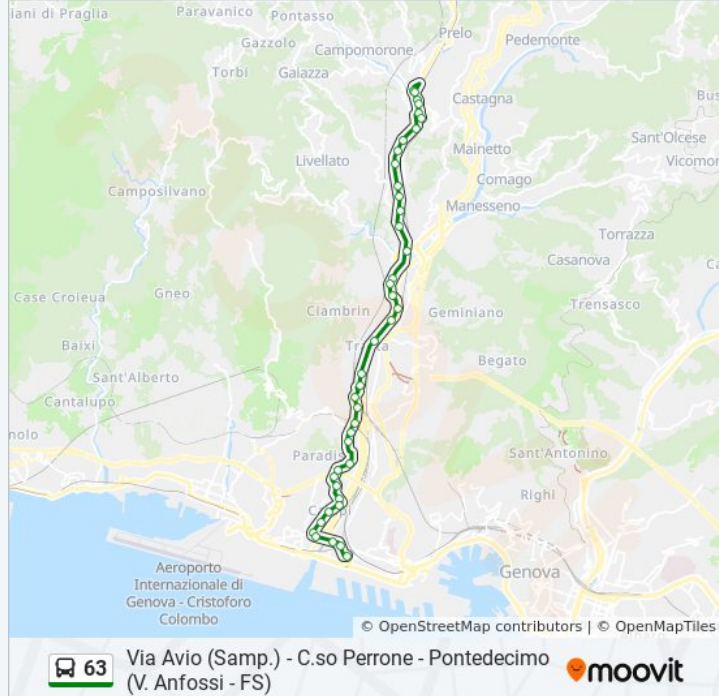

N.S. Guardia 2/Pino Di Murta

N.S. Guardia 3

N.S. Guardia 4/Ponte Ratto

Romairone 1/Scala

Romairone 2/San Biagio

Romairone 3/Ponte Barbieri

Semini 1/Gastaldi

Semini 2/San Biagio FS

Semini 3/Isola Ecologica

Semini 4/Forestale

Isocorte/Ottonelli

Fonderie Grondona/Valsugana

Arimondi/Poli

Anfossi 3/Poli

Piazza Pontedecimo/Dal Canto

Piazza Pontedecimo/Perino

### Direzione: Sampierdarena (Via Avio)

40 fermate

[VISUALIZZA GLI ORARI DELLA LINEA](#)

Anfossi 2/Stazione FS

Anfossi 3/Pontedecimo FS

Anfossi 4

San Quirico 1/Forestale

Semini 1/Forestale