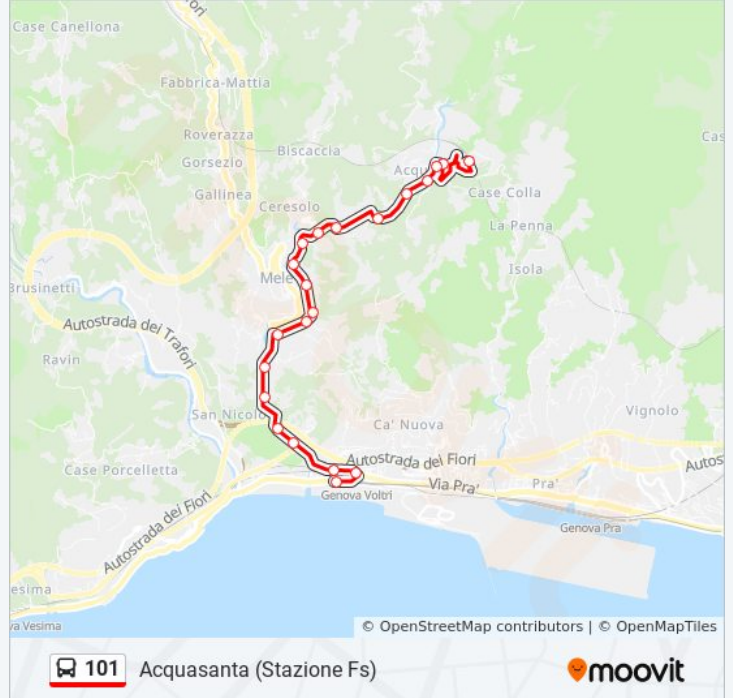

 101

Acquasanta (Stazione Fs)

[Visualizza In Una Pagina Web](#)

La linea bus 101 (Acquasanta (Stazione Fs)) ha 2 percorsi. Durante la settimana è operativa:

(1) Acquasanta (Stazione Fs): 06:37 - 19:35(2) Voltri (Via Verità): 07:15 - 20:00

Usa Moovit per trovare le fermate della linea bus 101 più vicine a te e scoprire quando passerà il prossimo mezzo della linea bus 101

Direzione: Acquasanta (Stazione Fs)

21 fermate

[VISUALIZZA GLI ORARI DELLA LINEA](#)

Parks/Verita'
Buffa 1/Ventimiglia
Buffa 2/Laigueglia
Lemerle 2/Autostrada
Ovada 1/Libia
Ovada 2/Cimitero Di Voltri
Ovada 3/Corvi
Acquasanta 1/Ovada
Acquasanta 2/Piccardo
Acquasanta 3
Acquasanta 4
Acquasanta 5/Cecca
Acquasanta 6
Acquasanta 7
Acquasanta 8
Acquasanta 9
Acquasanta 10
Acquasanta 11/Corzetti
Acquasanta 12/Baiarda
Acquasanta/Santuario
Acquasanta FS

Informazioni sulla linea bus 101

Direzione: Acquasanta (Stazione Fs)

Fermate: 21

Durata del tragitto: 18 min

La linea in sintesi:

Direzione: Voltri (Via Verità)

21 fermate

[VISUALIZZA GLI ORARI DELLA LINEA](#)