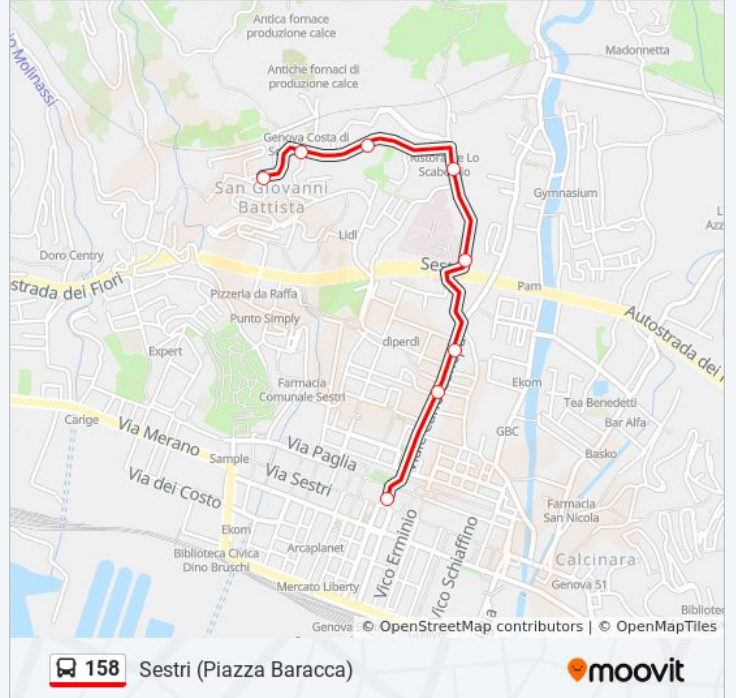

Usa Moovit per trovare le fermate della linea bus 158 più vicine a te e scoprire quando passerà il prossimo mezzo della linea bus 158

Direzione: P.za Consigliere (Chiesa Della Costa)

13 fermate

[VISUALIZZA GLI ORARI DELLA LINEA](#)

Informazioni sulla linea bus 158

Direzione: P.za Consigliere (Chiesa Della Costa)

Fermate: 13

Durata del tragitto: 5 min

La linea in sintesi:

Direzione: Sestri (Piazza Baracca)

8 fermate

[VISUALIZZA GLI ORARI DELLA LINEA](#)

Orari di partenza verso Sestri (Piazza Baracca):

lunedì	04:55 - 20:10
martedì	04:55 - 20:10
mercoledì	04:55 - 20:10
giovedì	04:55 - 20:10
venerdì	04:55 - 20:10
sabato	Non in Servizio
domenica	Non in Servizio

Informazioni sulla linea bus 158

Direzione: Sestri (Piazza Baracca)

Fermate: 8

Durata del tragitto: 4 min

La linea in sintesi:

Orari, mappe e fermate della linea bus 158 disponibili in un PDF su moovitapp.com. Usa [App Moovit](#) per ottenere tempi di attesa reali, orari di tutte le altre linee o indicazioni passo-passo per muoverti con i mezzi pubblici a Genova e Savona.