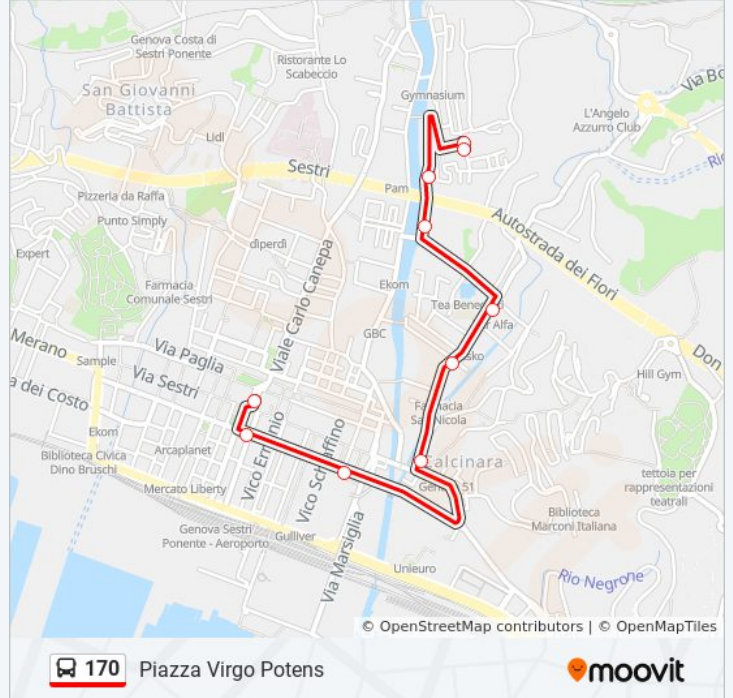

170

Piazza Virgo Potens

Visualizza In Una Pagina Web

La linea bus 170 (Piazza Virgo Potens) ha 2 percorsi. Durante la settimana è operativa:

(1) Piazza Virgo Potens: 05:45 - 23:00(2) Sestri (Via Travi): 05:25 - 23:10

Usa Moovit per trovare le fermate della linea bus 170 più vicine a te e scoprire quando passerà il prossimo mezzo della linea bus 170

Direzione: Piazza Virgo Potens

9 fermate

[VISUALIZZA GLI ORARI DELLA LINEA](#)

Virgo Potens/Capolinea

Orari della linea bus 170

Orari di partenza verso Piazza Virgo Potens:

lunedì	05:45 - 23:00
martedì	05:45 - 23:00
mercoledì	05:45 - 23:00
giovedì	05:45 - 23:00
venerdì	05:45 - 23:00
sabato	05:45 - 23:00
domenica	07:22 - 23:00

Informazioni sulla linea bus 170

Direzione: Piazza Virgo Potens

Fermate: 9

Durata del tragitto: 5 min

La linea in sintesi:

Direzione: Sestri (Via Travi)

8 fermate

[VISUALIZZA GLI ORARI DELLA LINEA](#)