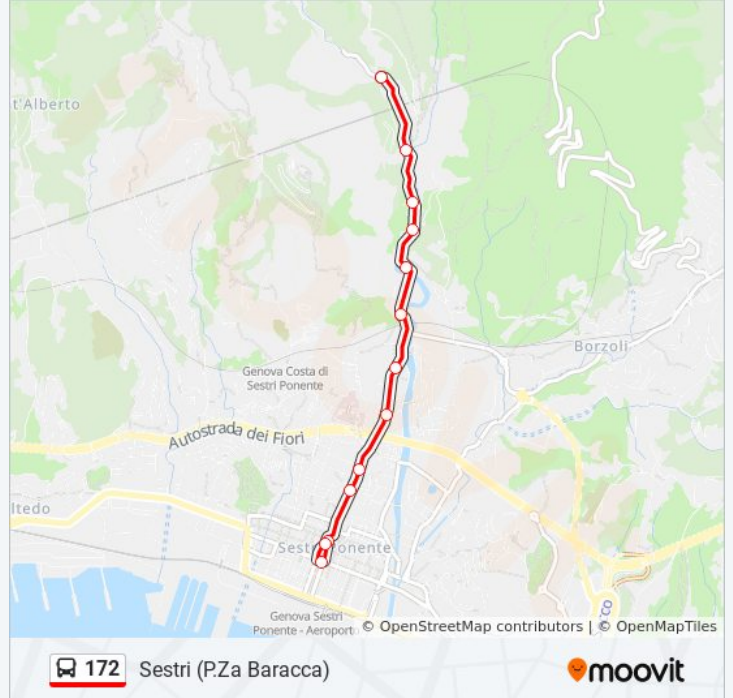

Usa Moovit per trovare le fermate della linea bus 172 più vicine a te e scoprire quando passerà il prossimo mezzo della linea bus 172

Direzione: Panigaro (Via Gneo)

11 fermate

[VISUALIZZA GLI ORARI DELLA LINEA](#)

Informazioni sulla linea bus 172

Direzione: Panigaro (Via Gneo)

Fermate: 11

Durata del tragitto: 8 min

La linea in sintesi:

Direzione: Sestri (P.Za Baracca)

13 fermate

[VISUALIZZA GLI ORARI DELLA LINEA](#)

Orari della linea bus 172

Orari di partenza verso Sestri (P.Za Baracca):

lunedì	05:48 - 20:28
martedì	05:48 - 20:28
mercoledì	05:48 - 20:28
giovedì	05:48 - 20:28
venerdì	05:48 - 20:28
sabato	05:47 - 20:28
domenica	05:47 - 20:28

Informazioni sulla linea bus 172

Direzione: Sestri (P.Za Baracca)

Fermate: 13

Durata del tragitto: 9 min

La linea in sintesi:

Orari, mappe e fermate della linea bus 172 disponibili in un PDF su moovitapp.com. Usa [App Moovit](#) per ottenere tempi di attesa reali, orari di tutte le altre linee o indicazioni passo-passo per muoverti con i mezzi pubblici a Genova e Savona.