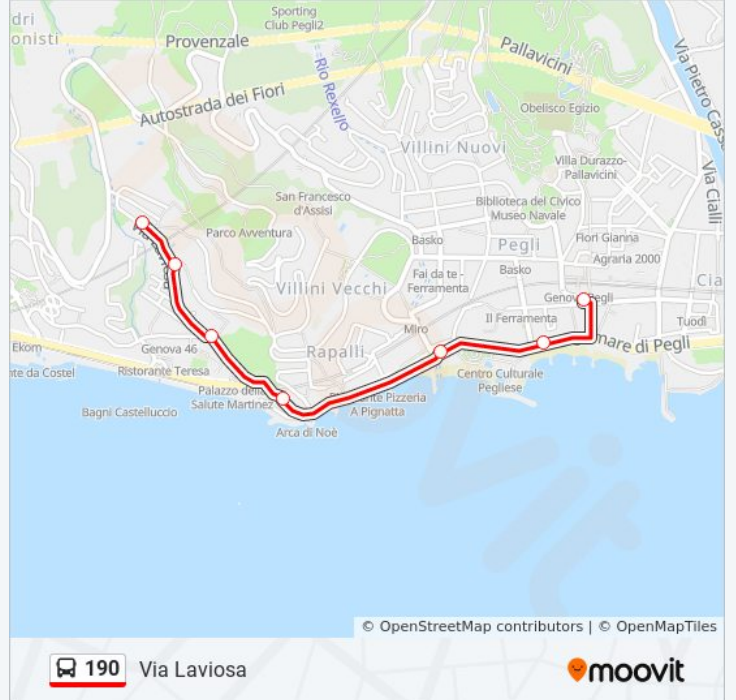

 190

Pegli FS

[Visualizza In Una Pagina Web](#)

La linea bus 190 (Pegli FS) ha 2 percorsi. Durante la settimana è operativa:

(1) Pegli FS: 05:49 - 22:46(2) Via Laviosa: 05:45 - 22:40

Usa Moovit per trovare le fermate della linea bus 190 più vicine a te e scoprire quando passerà il prossimo mezzo della linea bus 190

## Informazioni sulla linea bus 190

**Direzione:** Pegli FS

**Fermate:** 17

**Durata del tragitto:** 11 min

**La linea in sintesi:**

**Direzione: Via Laviosa**

7 fermate

[VISUALIZZA GLI ORARI DELLA LINEA](#)

### Orari della linea bus 190

Orari di partenza verso Via Laviosa:

lunedì	05:45 - 22:40
martedì	05:45 - 22:40
mercoledì	05:45 - 22:40
giovedì	05:45 - 22:40
venerdì	05:45 - 22:40
sabato	05:45 - 22:40
domenica	07:30 - 22:40

### Informazioni sulla linea bus 190

**Direzione:** Via Laviosa

**Fermate:** 7

**Durata del tragitto:** 5 min

**La linea in sintesi:**

Orari, mappe e fermate della linea bus 190 disponibili in un PDF su [moovitapp.com](https://moovitapp.com). Usa [App Moovit](#) per ottenere tempi di attesa reali, orari di tutte le altre linee o indicazioni passo-passo per muoverti con i mezzi pubblici a Genova e Savona.