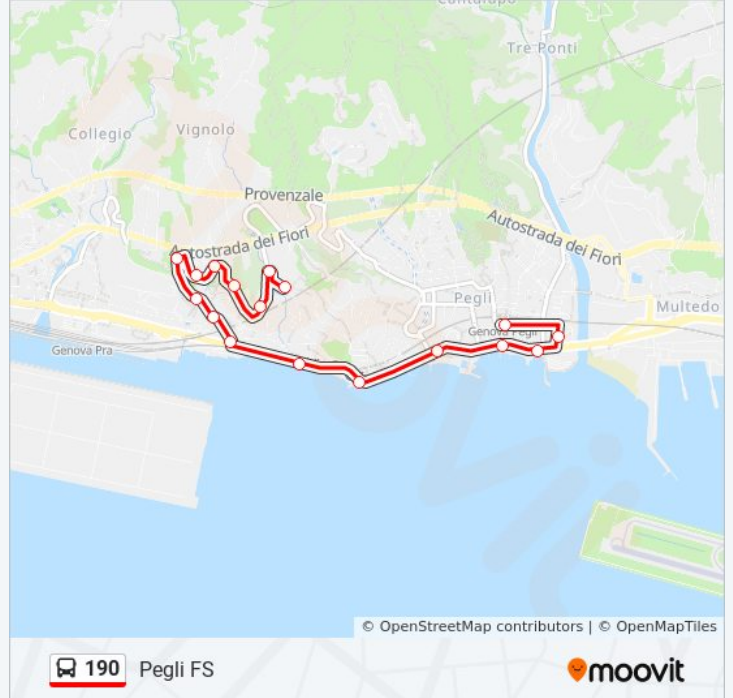

 190

Pegli FS

[Visualizza In Una Pagina Web](#)

La linea bus 190 (Pegli FS) ha 2 percorsi. Durante la settimana è operativa:

(1) Pegli FS: 05:49 - 22:46(2) Via Laviosa: 05:45 - 22:40

Usa Moovit per trovare le fermate della linea bus 190 più vicine a te e scoprire quando passerà il prossimo mezzo della linea bus 190

## Direzione: Pegli FS

17 fermate

[VISUALIZZA GLI ORARI DELLA LINEA](#)

Laviosa 2  
Laviosa 3/Ungaretti  
Ungaretti 1  
Ungaretti 2/Scarpanto  
Ungaretti 3  
Ungaretti 4  
Ungaretti 5/Saba  
Ungaretti 6  
Ungaretti 7/Ratto  
Ungaretti 8/Pra'  
Pegli 1/Lido  
Pegli 2/Risveglio  
Pegli 3/Porticciolo  
Lungomare 1/Fs Musei Pallavicini  
Lungomare Di Pegli 2/Varenna  
Rapisardi/Capolinea  
Pegli Fs/Musei Pallavicini

## Informazioni sulla linea bus 190

**Direzione:** Pegli FS

**Fermate:** 17

**Durata del tragitto:** 11 min

**La linea in sintesi:**

**Direzione: Via Laviosa**

7 fermate

[VISUALIZZA GLI ORARI DELLA LINEA](#)

### Informazioni sulla linea bus 190

**Direzione:** Via Laviosa

**Fermate:** 7

**Durata del tragitto:** 5 min

**La linea in sintesi:**

Orari, mappe e fermate della linea bus 190 disponibili in un PDF su [moovitapp.com](https://moovitapp.com). Usa [App Moovit](#) per ottenere tempi di attesa reali, orari di tutte le altre linee o indicazioni passo-passo per muoverti con i mezzi pubblici a Genova e Savona.