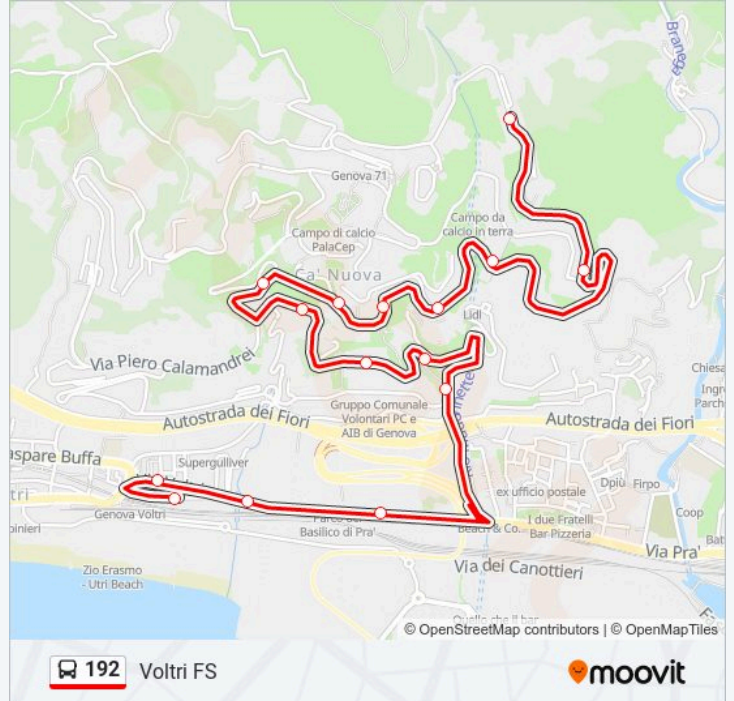

 **192**

Via 2 Dicembre

Scarica L'App

La linea bus 192 (Via 2 Dicembre) ha 2 percorsi. Durante la settimana è operativa:

(1) Via 2 Dicembre: 05:19 - 20:20(2) Voltri FS: 05:31 - 20:35

Usa Moovit per trovare le fermate della linea bus 192 più vicine a te e scoprire quando passerà il prossimo mezzo della linea bus 192

Informazioni sulla linea bus 192

Direzione: Via 2 Dicembre

Fermate: 20

Durata del tragitto: 13 min

La linea in sintesi:

Direzione: Voltri FS

15 fermate

[VISUALIZZA GLI ORARI DELLA LINEA](#)

Orari della linea bus 192

Orari di partenza verso Voltri FS:

lunedì	05:31 - 20:35
martedì	05:31 - 20:35
mercoledì	05:31 - 20:35
giovedì	05:31 - 20:35
venerdì	05:31 - 20:35
sabato	05:32 - 20:35
domenica	06:28 - 20:40

Informazioni sulla linea bus 192

Direzione: Voltri FS

Fermate: 15

Durata del tragitto: 10 min

La linea in sintesi:

Orari, mappe e fermate della linea bus 192 disponibili in un PDF su moovitapp.com. Usa App Moovit per ottenere tempi di attesa reali, orari di tutte le altre linee o indicazioni passo-passo per muoverti con i mezzi pubblici a Genova e Savona.