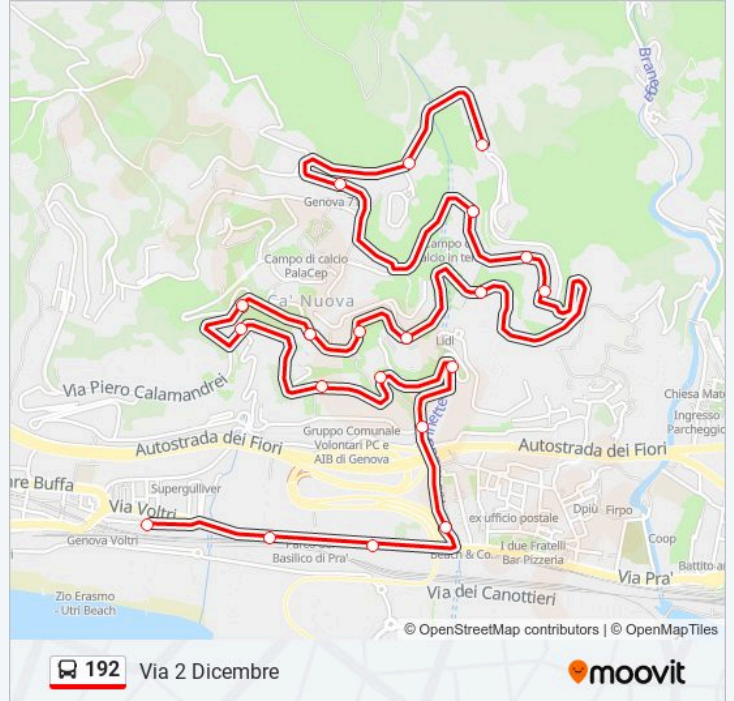

 **192**

Via 2 Dicembre

Scarica L'App

La linea bus 192 (Via 2 Dicembre) ha 2 percorsi. Durante la settimana è operativa:

(1) Via 2 Dicembre: 05:19 - 20:20(2) Voltri FS: 05:31 - 20:35

Usa Moovit per trovare le fermate della linea bus 192 più vicine a te e scoprire quando passerà il prossimo mezzo della linea bus 192

Direzione: Via 2 Dicembre

20 fermate

[VISUALIZZA GLI ORARI DELLA LINEA](#)

Voltri Fs/Capolinea
Pra' 1/Verrina
Pra' 2/Villa Podesta'
Sulfuree 1/Autostrada
Sulfuree 2/Cravasco
Turchino 1/Montanella
Turchino 2/Podesta'
Turchino 3/Croce Azzurra
Turchino 4/Cravasco
Turchino 5/Salvemini
Salvemini 1
Salvemini 2
Salvemini 3/De Sanctis
De Sanctis 1/Funicolare
Novella 1/De Sanctis
Novella 2/Funicolare
Novella 3
Due Dicembre 1/Farmacia
Due Dicembre 2
Due Dicembre 3/Adaglio

Orari della linea bus 192

Orari di partenza verso Via 2 Dicembre:

lunedì	05:19 - 20:20
martedì	05:19 - 20:20
mercoledì	05:19 - 20:20
giovedì	05:19 - 20:20
venerdì	05:19 - 20:20
sabato	05:19 - 20:20
domenica	06:15 - 20:25

Informazioni sulla linea bus 192

Direzione: Via 2 Dicembre

Fermate: 20

Durata del tragitto: 13 min

La linea in sintesi:

Direzione: Voltri FS

15 fermate

[VISUALIZZA GLI ORARI DELLA LINEA](#)