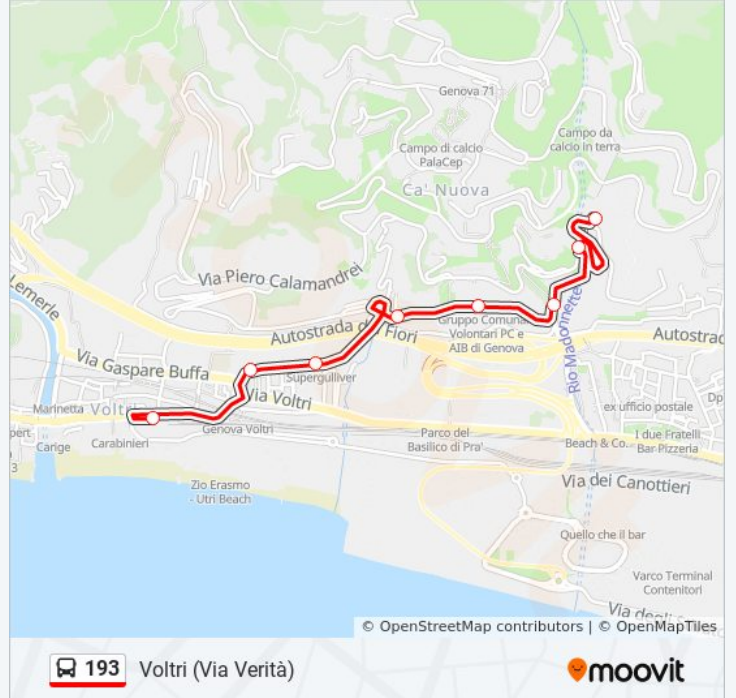

Usa Moovit per trovare le fermate della linea bus 193 più vicine a te e scoprire quando passerà il prossimo mezzo della linea bus 193

Direzione: Via Montanella (→ Osp. Evangelico)

20 fermate

[VISUALIZZA GLI ORARI DELLA LINEA](#)

Informazioni sulla linea bus 193

Direzione: Via Montanella (→ Osp. Evangelico)

Fermate: 20

Durata del tragitto: 12 min

La linea in sintesi:

Direzione: Voltri (Via Verità)

8 fermate

[VISUALIZZA GLI ORARI DELLA LINEA](#)

Orari della linea bus 193

Orari di partenza verso Voltri (Via Verità):

lunedì	05:45 - 20:45
martedì	05:45 - 20:45
mercoledì	05:45 - 20:45
giovedì	05:45 - 20:45
venerdì	05:45 - 20:45
sabato	05:45 - 20:45
domenica	06:00 - 20:24

Informazioni sulla linea bus 193

Direzione: Voltri (Via Verità)

Fermate: 8

Durata del tragitto: 5 min

La linea in sintesi:

Orari, mappe e fermate della linea bus 193 disponibili in un PDF su moovitapp.com. Usa [App Moovit](#) per ottenere tempi di attesa reali, orari di tutte le altre linee o indicazioni passo-passo per muoverti con i mezzi pubblici a Genova e Savona.