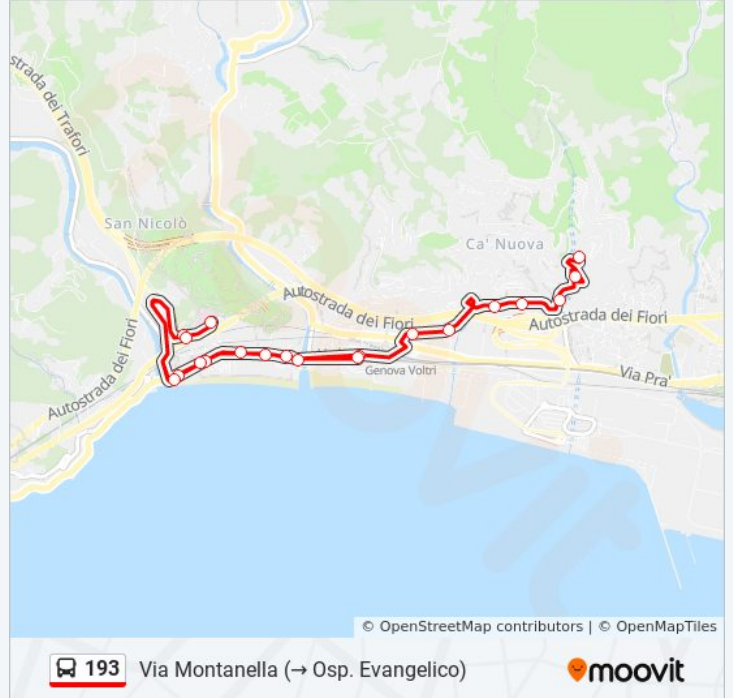

Usa Moovit per trovare le fermate della linea bus 193 più vicine a te e scoprire quando passerà il prossimo mezzo della linea bus 193

Direzione: Via Montanella (→ Osp. Evangelico)

20 fermate

[VISUALIZZA GLI ORARI DELLA LINEA](#)

Orari della linea bus 193

Orari di partenza verso Via Montanella (→ Osp. Evangelico):

lunedì	05:40 - 21:00
martedì	05:40 - 21:00
mercoledì	05:40 - 21:00
giovedì	05:40 - 21:00
venerdì	05:40 - 21:00
sabato	05:40 - 21:00
domenica	05:40 - 20:02

Informazioni sulla linea bus 193

Direzione: Via Montanella (→ Osp. Evangelico)

Fermate: 20

Durata del tragitto: 12 min

La linea in sintesi:

Direzione: Voltri (Via Verità)

8 fermate

[VISUALIZZA GLI ORARI DELLA LINEA](#)

Orari della linea bus 193

Orari di partenza verso Voltri (Via Verità):

lunedì	05:45 - 20:45
martedì	05:45 - 20:45
mercoledì	05:45 - 20:45
giovedì	05:45 - 20:45
venerdì	05:45 - 20:45
sabato	05:45 - 20:45
domenica	06:00 - 20:24