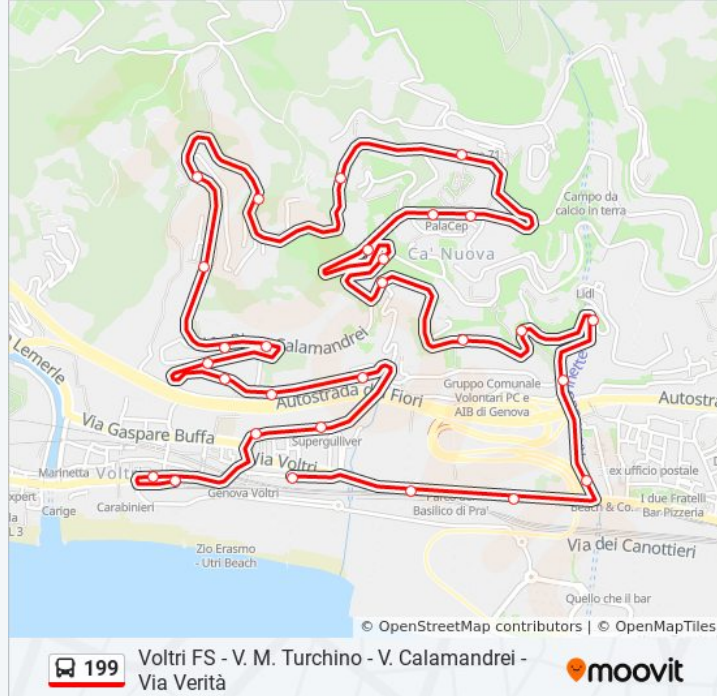

Informazioni sulla linea bus 199

Direzione: Via Don Verità

Fermate: 28

Durata del tragitto: 16 min

La linea in sintesi:

Vallecrosia

Pietra Ligure 1/Barbarossa

Pietra Ligure 2/Chivasso

Pietra Ligure 3/Cravasco

Ventimiglia 1/Chiesa

Ventimiglia 2/Bufa

Verita'/Lerda

Parks/Verita'

Direzione: Voltri FS

32 fermate

[VISUALIZZA GLI ORARI DELLA LINEA](#)