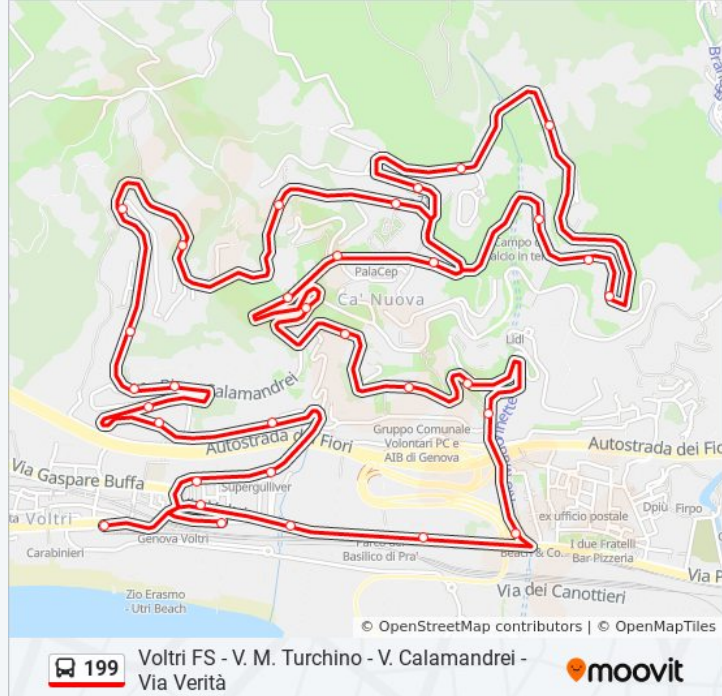

Due Dicembre 3/Farmacia

Turchino 9

Turchino 10/Scuole

Turchino 11/Viadotto

Turchino 12/Salvemini

Turchino 13/Cravasco

Turchino 14/Croce Azzurra

Turchino 15/Podesta'

Sulfuree/Cravasco

Sulfuree 2/Autostrada

Pra' 9/Villa Podesta'

Pra' 10/Verrina

Voltri/Voltri FS

Voltri Fs/Capolinea

Orari, mappe e fermate della linea bus 199 disponibili in un PDF su moovitapp.com. Usa [App Moovit](#) per ottenere tempi di attesa reali, orari di tutte le altre linee o indicazioni passo-passo per muoverti con i mezzi pubblici a Genova e Savona.

[Scopri Moovit](#) • [Soluzioni MaaS](#) • [Paesi disponibili](#) • [Mooviter Community](#)

© 2023 Moovit - Tutti i diritti riservati

Controlla gli orari di arrivo in tempo reale