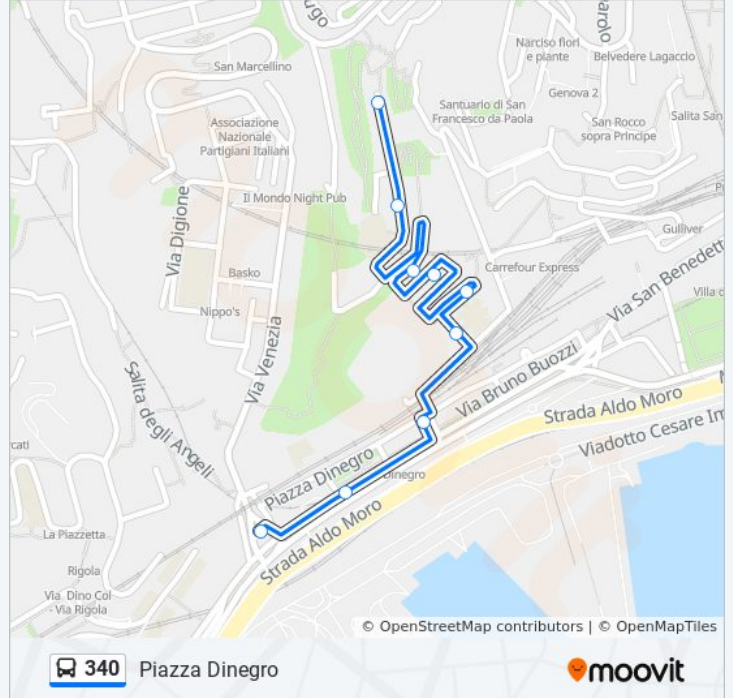

340

Piazza Dinegro

Visualizza In Una Pagina Web

La linea bus 340 (Piazza Dinegro) ha 2 percorsi. Durante la settimana è operativa:

(1) Piazza Dinegro: 07:00 - 20:00(2) Via Asilo Garbarino: 06:50 - 19:50

Usa Moovit per trovare le fermate della linea bus 340 più vicine a te e scoprire quando passerà il prossimo mezzo della linea bus 340

Direzione: Piazza Dinegro

9 fermate

[VISUALIZZA GLI ORARI DELLA LINEA](#)

Asilo Garbarino/Capolinea

Asilo Garbarino 1/Scuola

Asilo Garbarino 2/Forlì

Asilo Garbarino 3

Asilo Garbarino 4

Asilo Garbarino 5/Chiabrera

San Teodoro/Fassolo

Buozzi 2/Metro' Dinegro

Dinegro/Capolinea

Orari della linea bus 340

Orari di partenza verso Piazza Dinegro:

lunedì	07:00 - 20:00
martedì	07:00 - 20:00
mercoledì	07:00 - 20:00
giovedì	07:00 - 20:00
venerdì	07:00 - 20:00
sabato	07:00 - 20:00
domenica	14:20 - 19:45

Informazioni sulla linea bus 340

Direzione: Piazza Dinegro

Fermate: 9

Durata del tragitto: 2 min

La linea in sintesi:

Direzione: Via Asilo Garbarino

8 fermate

[VISUALIZZA GLI ORARI DELLA LINEA](#)