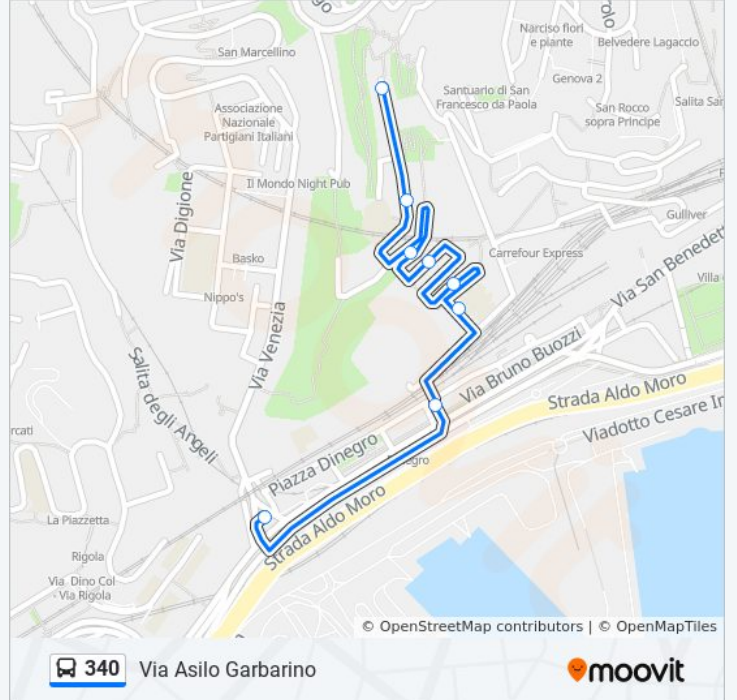

Direzione: Piazza Dinegro

9 fermate

[VISUALIZZA GLI ORARI DELLA LINEA](#)

Asilo Garbarino/Capolinea

Asilo Garbarino 1/Scuola

Asilo Garbarino 2/Forlì

Asilo Garbarino 3

Asilo Garbarino 4

Informazioni sulla linea bus 340

Direzione: Piazza Dinegro

Fermate: 9

Durata del tragitto: 2 min

La linea in sintesi:

Direzione: Via Asilo Garbarino

8 fermate

[VISUALIZZA GLI ORARI DELLA LINEA](#)

Orari della linea bus 340

Orari di partenza verso Via Asilo Garbarino:

lunedì	06:50 - 19:50
martedì	06:50 - 19:50
mercoledì	06:50 - 19:50
giovedì	06:50 - 19:50
venerdì	06:50 - 19:50
sabato	06:50 - 19:50
domenica	14:08 - 19:30

Informazioni sulla linea bus 340

Direzione: Via Asilo Garbarino

Fermate: 8

Durata del tragitto: 2 min

La linea in sintesi:

Orari, mappe e fermate della linea bus 340 disponibili in un PDF su moovitapp.com. Usa [App Moovit](#) per ottenere tempi di attesa reali, orari di tutte le altre linee o indicazioni passo-passo per muoverti con i mezzi pubblici a Genova e Savona.