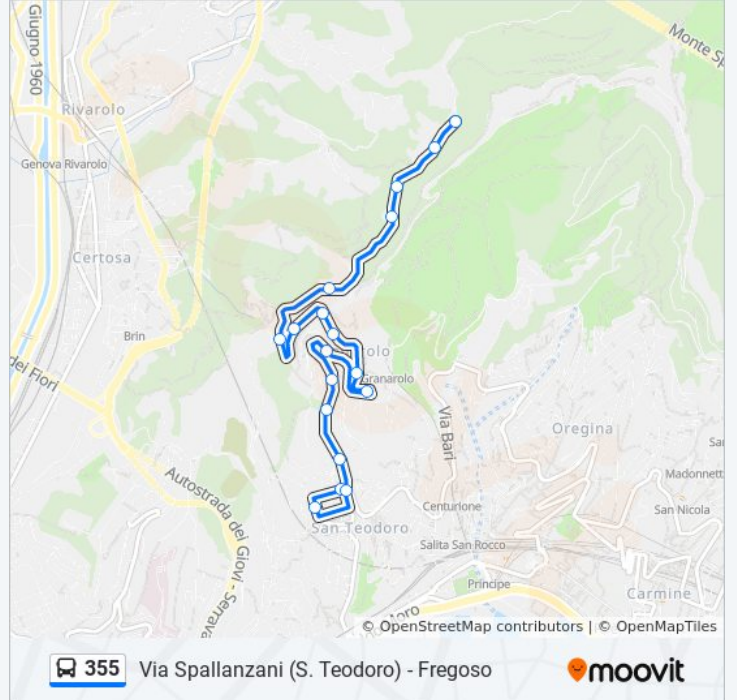

Informazioni sulla linea bus 355

Direzione: Fregoso

Fermate: 16

Durata del tragitto: 9 min

La linea in sintesi:

Direzione: S. Teodoro (Via Spallanzani)

18 fermate

[VISUALIZZA GLI ORARI DELLA LINEA](#)

Fregoso/Capolinea
 Piani Di Fregoso 1
 Piani Di Fregoso 2
 Piani Di Fregoso 3/Forti
 Mura Di Granarolo 1/Begato
 Mura Di Granarolo 2/Bianco
 Bianco 6/Mura Di Granarolo
 Bianco 7/San Marino
 Bianco 8
 Bianco 9
 Granarolo
 Caduti Senza Croce
 San Marino 1/Marzabotto
 San Marino 2
 Ferrara
 Bologna 3/Pestarino
 Bologna 4/Faenza
 Pestarino/Capolinea

Orari della linea bus 355

Orari di partenza verso S. Teodoro (Via Spallanzani):

lunedì	05:23 - 21:10
martedì	05:23 - 21:10
mercoledì	05:23 - 21:10
giovedì	05:23 - 21:10
venerdì	05:23 - 21:10
sabato	05:23 - 21:10
domenica	07:45 - 21:10

Informazioni sulla linea bus 355

Direzione: S. Teodoro (Via Spallanzani)

Fermate: 18

Durata del tragitto: 11 min

La linea in sintesi:

Orari, mappe e fermate della linea bus 355 disponibili in un PDF su moovitapp.com. Usa [App Moovit](#) per ottenere tempi di attesa reali, orari di tutte le altre linee o indicazioni passo-passo per muoverti con i mezzi pubblici a Genova e Savona.