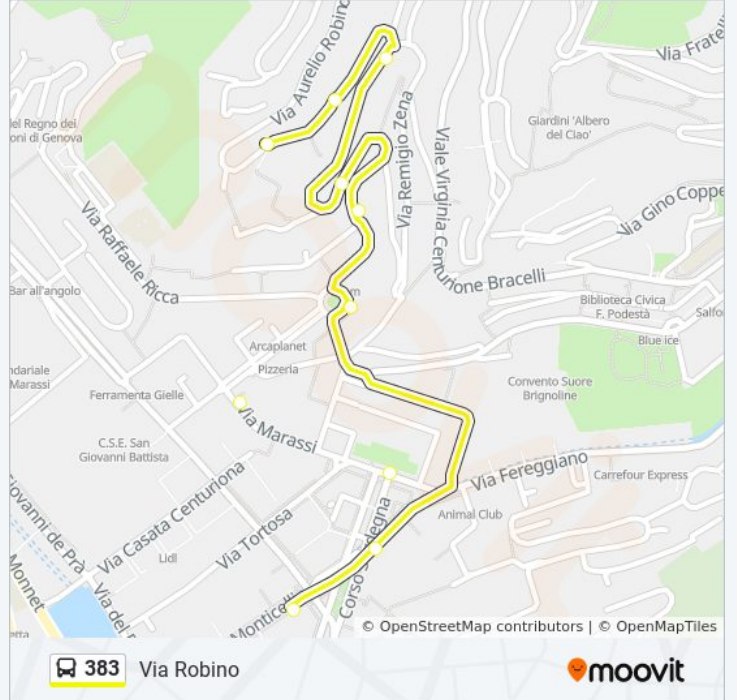

Informazioni sulla linea bus 383

Direzione: Via Monticelli

Fermate: 17

Durata del tragitto: 9 min

La linea in sintesi:

Direzione: Via Robino

10 fermate

[VISUALIZZA GLI ORARI DELLA LINEA](#)

Monticelli 2/Sardegna

Fereggiano 1/Galileo Ferraris

Galileo Ferraris/Scuole

Marassi/Rosmini

Guicciardini/Passo Bracelli

Robino 1/Ameglio

Robino 2

Robino 3/Zena

Robino 4

Robino 5

Orari della linea bus 383

Orari di partenza verso Via Robino:

lunedì	05:44 - 20:33
martedì	05:44 - 20:33
mercoledì	05:44 - 20:33
giovedì	05:44 - 20:33
venerdì	05:44 - 20:33
sabato	05:44 - 20:36
domenica	07:00 - 20:40

Informazioni sulla linea bus 383

Direzione: Via Robino

Fermate: 10

Durata del tragitto: 3 min

La linea in sintesi:

Orari, mappe e fermate della linea bus 383 disponibili in un PDF su moovitapp.com. Usa [App Moovit](#) per ottenere tempi di attesa reali, orari di tutte le altre linee o indicazioni passo-passo per muoverti con i mezzi pubblici a Genova e Savona.