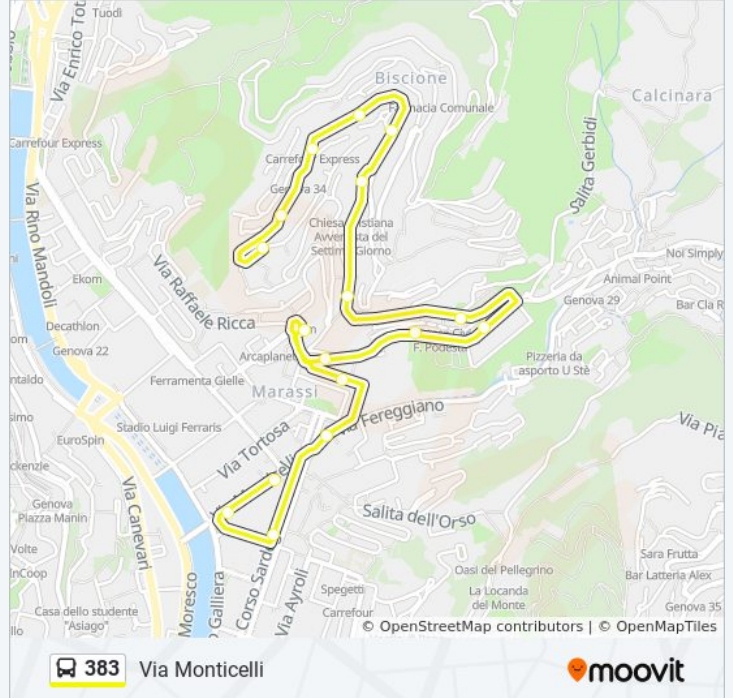

 383

Via Monticelli

[Visualizza In Una Pagina Web](#)

La linea bus 383 (Via Monticelli) ha 2 percorsi. Durante la settimana è operativa:

(1) Via Monticelli: 05:49 - 20:40(2) Via Robino: 05:44 - 20:33

Usa Moovit per trovare le fermate della linea bus 383 più vicine a te e scoprire quando passerà il prossimo mezzo della linea bus 383

Direzione: Via Monticelli

17 fermate

[VISUALIZZA GLI ORARI DELLA LINEA](#)

Robino 5
Robino 6/Farmacia
Robino 7/Giglioli
Robino 8
Robino 9/Bracelli
Bracelli 1/Robino
Bracelli 2/Salita Dell'Aquila
Bracelli 3/Coppedè
Bracelli 4/Capriolo
Bracelli 5/Lamboglia
Bracelli 6/Passo Bracelli
Guicciardini/Passo Bracelli
Bracelli 7/Scalinata Bracelli
Fereggiano 3/Galileo Ferraris
Sardegna 1/Bonifacio
Monticelli 1/Carloforte
Monticelli 2/Sardegna

Orari della linea bus 383

Orari di partenza verso Via Monticelli:

lunedì	05:49 - 20:40
martedì	05:49 - 20:40
mercoledì	05:49 - 20:40
giovedì	05:49 - 20:40
venerdì	05:49 - 20:40
sabato	05:49 - 20:43
domenica	07:04 - 20:46

Informazioni sulla linea bus 383

Direzione: Via Monticelli

Fermate: 17

Durata del tragitto: 9 min

La linea in sintesi:

Direzione: Via Robino

10 fermate

[VISUALIZZA GLI ORARI DELLA LINEA](#)