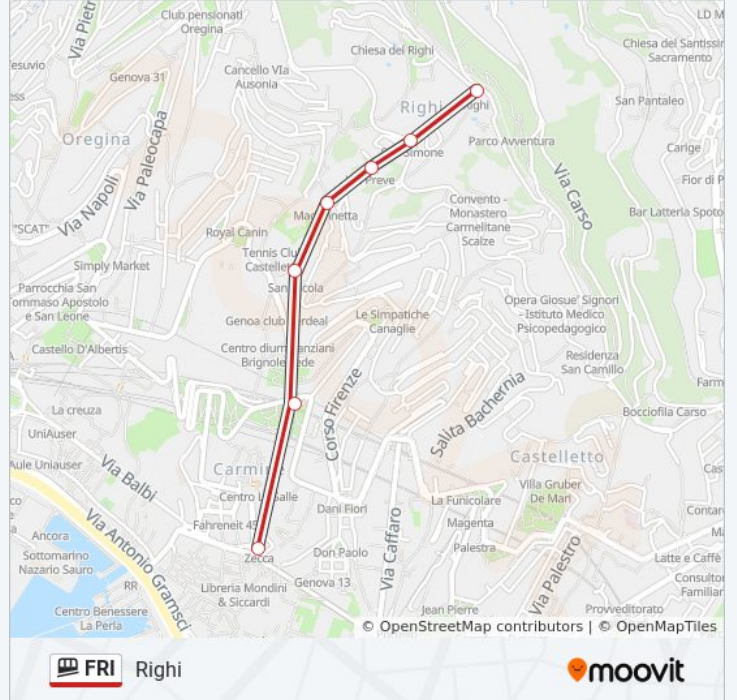

Informazioni sulla linea funicolare FRI**Direzione:** Largo Zecca**Fermate:** 7**Durata del tragitto:** 12 min**La linea in sintesi:**

Direzione: Righi

7 fermate

[VISUALIZZA GLI ORARI DELLA LINEA](#)

Zecca

Carbonara

San Niccolò

Madonna

Via Preve

San Simone

Righi

Orari della linea funicolare FRI

Orari di partenza verso Righi:

lunedì	00:00 - 23:30
martedì	00:00 - 23:30
mercoledì	00:00 - 23:30
giovedì	00:00 - 23:30
venerdì	00:00 - 23:30
sabato	00:00 - 23:30
domenica	00:00 - 23:30

Informazioni sulla linea funicolare FRI

Direzione: Righi

Fermate: 7

Durata del tragitto: 12 min

La linea in sintesi:

Orari, mappe e fermate della linea funicolare FRI disponibili in un PDF su moovitapp.com. Usa [App Moovit](#) per ottenere tempi di attesa reali, orari di tutte le altre linee o indicazioni passo-passo per muoverti con i mezzi pubblici a Genova e Savona.