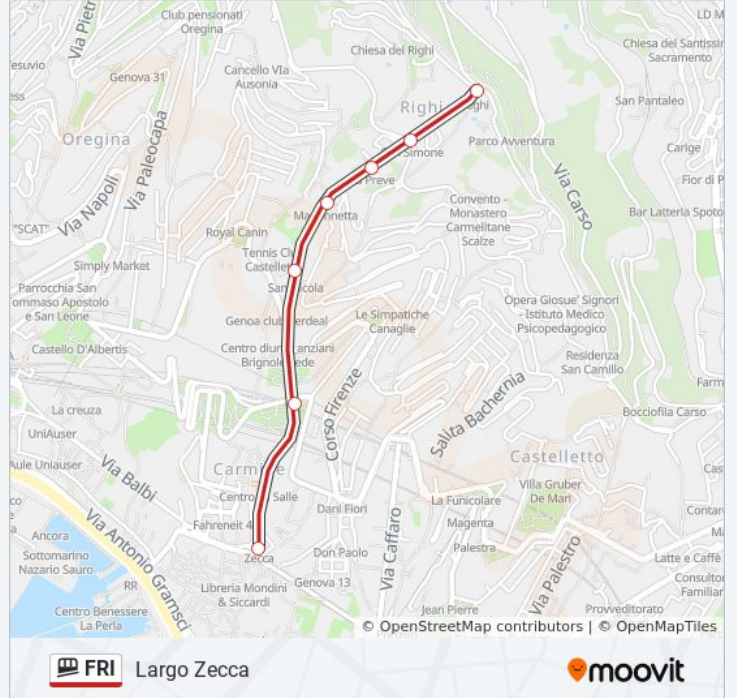

Largo Zecca

[Visualizza In Una Pagina Web](#)

La linea funicolare FRI (Largo Zecca) ha 2 percorsi. Durante la settimana è operativa:

(1) Largo Zecca: 00:00 - 23:30(2) Righi: 00:00 - 23:30

Usa Moovit per trovare le fermate della linea funicolare FRI più vicine a te e scoprire quando passerà il prossimo mezzo della linea funicolare FRI

Direzione: Largo Zecca

7 fermate

[VISUALIZZA GLI ORARI DELLA LINEA](#)

Righi

San Simone

Via Preve

Madonnetta

San Niccolò

Carbonara

Zecca

Orari della linea funicolare FRI

Orari di partenza verso Largo Zecca:

lunedì	00:00 - 23:30
martedì	00:00 - 23:30
mercoledì	00:00 - 23:30
giovedì	00:00 - 23:30
venerdì	00:00 - 23:30
sabato	00:00 - 23:30
domenica	00:00 - 23:30

Informazioni sulla linea funicolare FRI**Direzione:** Largo Zecca**Fermate:** 7**Durata del tragitto:** 12 min**La linea in sintesi:**

Direzione: Righi

7 fermate

[VISUALIZZA GLI ORARI DELLA LINEA](#)

Zecca