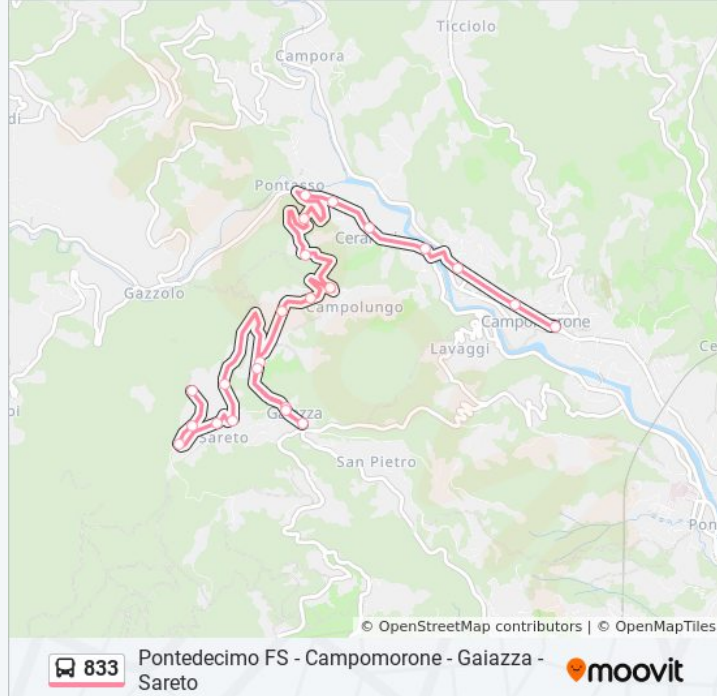

Informazioni sulla linea bus 833

Direzione: Gaiazza - Sareto

Fermate: 23

Durata del tragitto: 12 min

La linea in sintesi:

Via Piancraiole

Bernardi/ Civ.26

Bernardi/ Sareto

Via Bernardi

Sareto (Capolinea)

Direzione: Pontedecimo FS

22 fermate

[VISUALIZZA GLI ORARI DELLA LINEA](#)

Gaiazza (Capolinea)

Gaiazza

Chiesa/ Oratorio