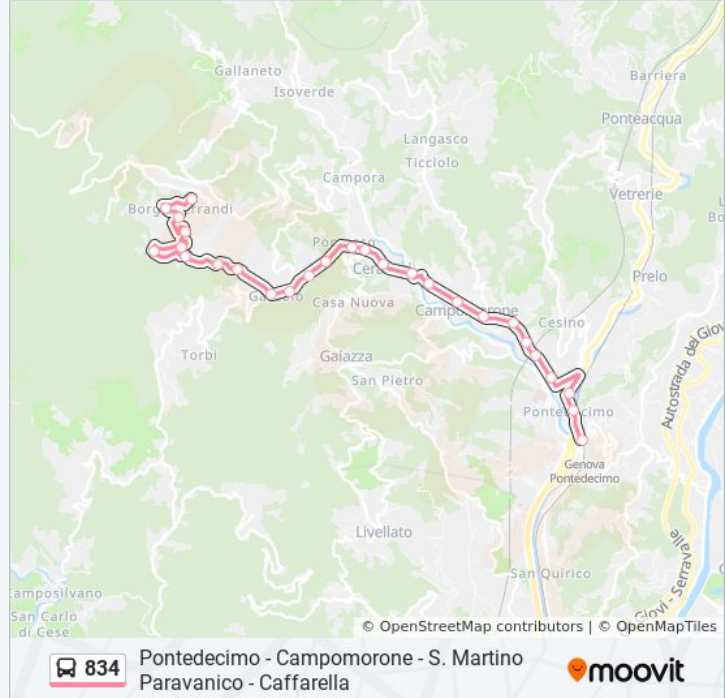

Informazioni sulla linea bus 834

Direzione: San Martino Di Paravanico

Fermate: 20

Durata del tragitto: 16 min

La linea in sintesi:

San Martino/ Borgo Ferrando

San Martino/ Casale (Capolinea)

Orari, mappe e fermate della linea bus 834 disponibili in un PDF su moovitapp.com. Usa [App Moovit](#) per ottenere tempi di attesa reali, orari di tutte le altre linee o indicazioni passo-passo per muoverti con i mezzi pubblici a Genova e Savona.