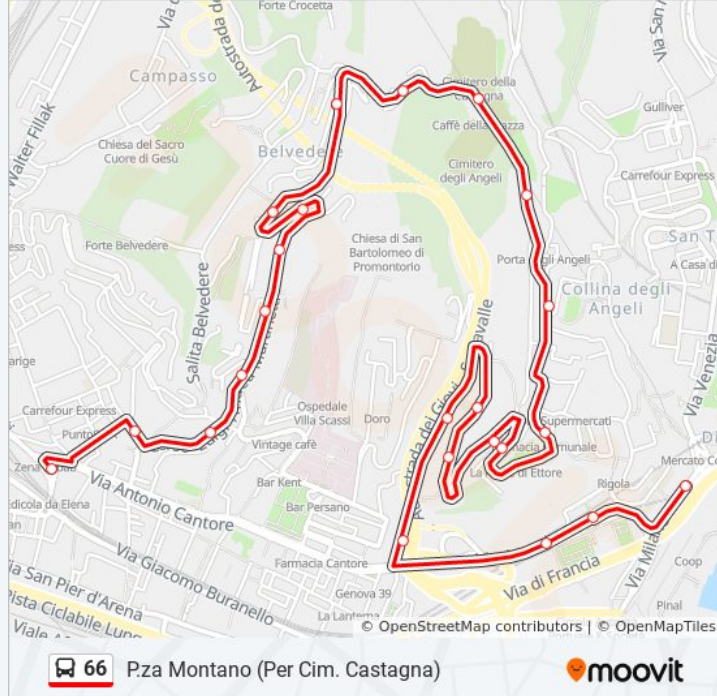

Martinetti 1/Bivio Belvedere

Martinetti 2

Martinetti 3

Martinetti 4/Poste

Orari della linea bus 66

Orari di partenza verso P.za Montano (Per Cim. Castagna):

lunedì	05:45 - 20:45
martedì	05:45 - 20:45
mercoledì	05:45 - 20:45
giovedì	05:45 - 20:45
venerdì	05:45 - 20:45
sabato	05:45 - 20:45
domenica	06:10 - 20:40

Informazioni sulla linea bus 66

Direzione: P.za Montano (Per Cim. Castagna)

Fermate: 23

Durata del tragitto: 15 min

La linea in sintesi:

Martinetti 5/Cevasco

Martinetti 6/Vasco Da Gama

Martinetti 7/Monti

Farini/Monti

Montano/Sampierdarena FS

Orari, mappe e fermate della linea bus 66 disponibili in un PDF su moovitapp.com. Usa [App Moovit](https://moovitapp.com) per ottenere tempi di attesa reali, orari di tutte le altre linee o indicazioni passo-passo per muoverti con i mezzi pubblici a Genova e Savona.