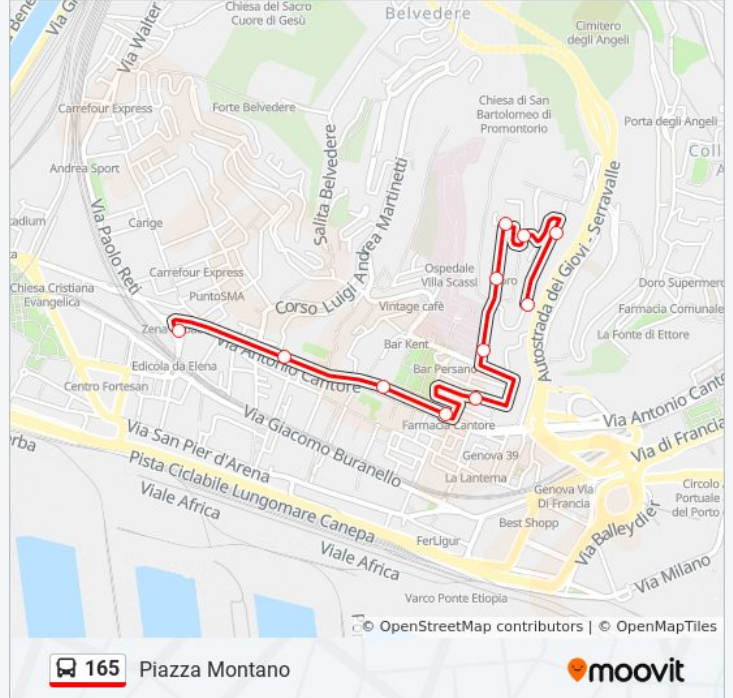

Direzione: Piazza Montano

12 fermate

[VISUALIZZA GLI ORARI DELLA LINEA](#)

Fanti 3

Fanti 4/Conte Dante

Carrea 1/Fanti

Carrea 2

Carrea 3/Derchi

Orari di partenza verso Piazza Montano:

lunedì	06:35 - 20:32
martedì	06:35 - 20:32
mercoledì	06:35 - 20:32
giovedì	06:35 - 20:32
venerdì	06:35 - 20:32
sabato	06:35 - 20:32
domenica	07:36 - 20:06

Informazioni sulla linea bus 165

Direzione: Piazza Montano

Fermate: 12

Durata del tragitto: 5 min

La linea in sintesi:

Direzione: Via Fanti

7 fermate

[VISUALIZZA GLI ORARI DELLA LINEA](#)

- Cantore/Capolinea
- Cantore 2/La Spezia
- Cantore 3/Villa Scassi
- Balbi Piovera/Pascoli
- Fanti 1/Scassi
- Fanti 2/Carrea
- Fanti 3

Informazioni sulla linea bus 165

Direzione: Via Fanti

Fermate: 7

Durata del tragitto: 4 min

La linea in sintesi:

Orari, mappe e fermate della linea bus 165 disponibili in un PDF su moovitapp.com. Usa [App Moovit](#) per ottenere tempi di attesa reali, orari di tutte le altre linee o indicazioni passo-passo per muoverti con i mezzi pubblici a Genova e Savona.