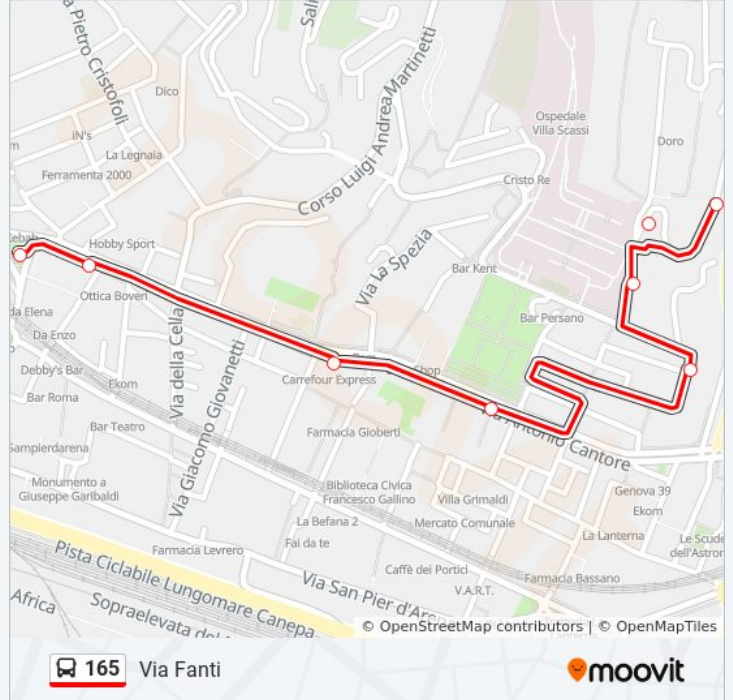

Orari di partenza verso Piazza Montano:

lunedì	06:35 - 20:32
martedì	06:35 - 20:32
mercoledì	06:35 - 20:32
giovedì	06:35 - 20:32
venerdì	06:35 - 20:32
sabato	06:35 - 20:32
domenica	07:36 - 20:06

Informazioni sulla linea bus 165

Direzione: Piazza Montano

Fermate: 12

Durata del tragitto: 5 min

La linea in sintesi:

Direzione: Via Fanti

7 fermate

[VISUALIZZA GLI ORARI DELLA LINEA](#)

- Cantore/Capolinea
- Cantore 2/La Spezia
- Cantore 3/Villa Scassi
- Balbi Piovera/Pascoli
- Fanti 1/Scassi
- Fanti 2/Carrea
- Fanti 3

Orari della linea bus 165

Orari di partenza verso Via Fanti:

lunedì	06:30 - 20:25
martedì	06:30 - 20:25
mercoledì	06:30 - 20:25
giovedì	06:30 - 20:25
venerdì	06:30 - 20:25
sabato	06:30 - 20:25
domenica	07:30 - 20:00

Informazioni sulla linea bus 165

Direzione: Via Fanti

Fermate: 7

Durata del tragitto: 4 min

La linea in sintesi:

Orari, mappe e fermate della linea bus 165 disponibili in un PDF su moovitapp.com. Usa [App Moovit](#) per ottenere tempi di attesa reali, orari di tutte le altre linee o indicazioni passo-passo per muoverti con i mezzi pubblici a Genova e Savona.