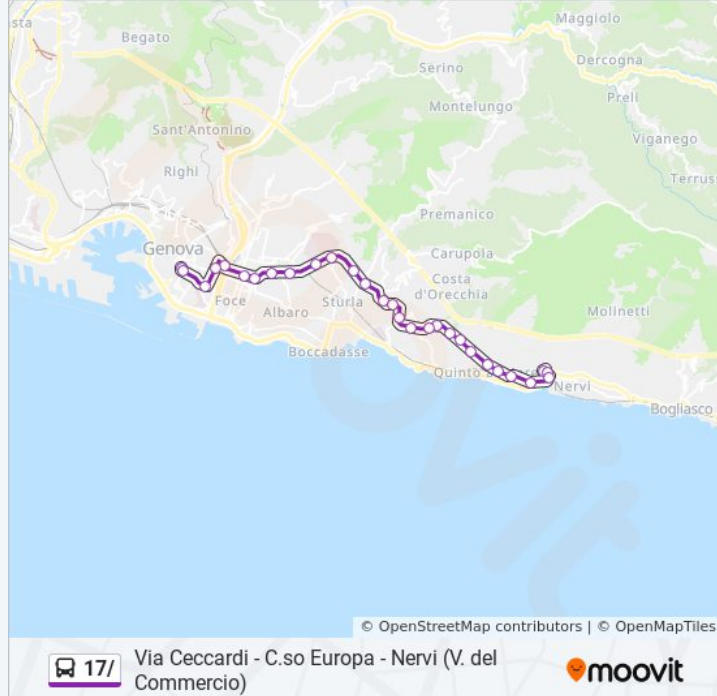

Informazioni sulla linea bus 17/

Direzione: Nervi (Via Del Commercio)

Fermate: 29

Durata del tragitto: 31 min

La linea in sintesi:

Europa 8/Piazza Nieveo

Europa 9/Schiaffino

Europa 10/Quarto Castagna

Europa 11/Autostrada

Europa 12/Togliatti

Europa 13/Majorana

Europa 14/San Pietro

Europa 15/Quinto

Europa 16/Cabrana

Europa 17/Ospedale Di Nervi

Oberdan 2/Ponte Di Nervi

Commercio 1/Oberdan

Commercio/Capolinea

Direzione: Via Ceccardi

29 fermate

[VISUALIZZA GLI ORARI DELLA LINEA](#)

Commercio/Capolinea

Oberdan 3/Ponte Di Nervi

Europa 1/Ospedale Di Nervi

Europa 2/Cabrana

Europa 3/Quinto

Europa 4/San Pietro

Europa 5/Majorana

Europa 6/Togliatti

Europa 7/Autostrada

Europa 8/Quarto Castagna

Europa 9/Schiaffino