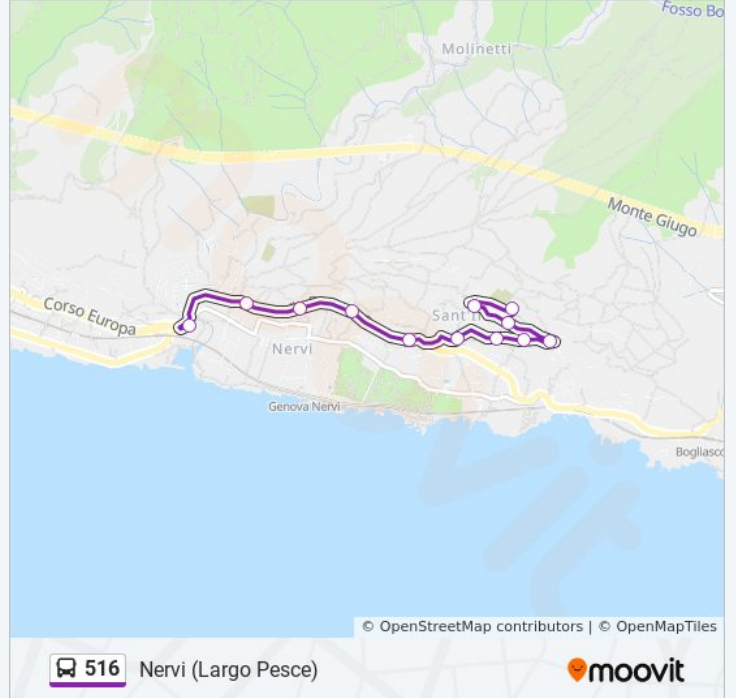

Usa Moovit per trovare le fermate della linea bus 516 più vicine a te e scoprire quando passerà il prossimo mezzo della linea bus 516

Direzione: Nervi (Largo Pesce)

12 fermate

[VISUALIZZA GLI ORARI DELLA LINEA](#)

Chiesa Sant'Ilario/Capolinea

Sant'Ilario 1/Societa' Operaia

Sant'Ilario 2

Sant'Ilario 3/Rio Fontanino

Sant'Ilario 4

Sant'Ilario 5

Sant'Ilario 6/Salita Noffi

Somma 3/Sant'Ilario

Somma 4/Ravina

Somma 5/Vassalli

Somma 6/Duca Degli Abruzzi

Nervi/Capolinea

Orari della linea bus 516

Orari di partenza verso Nervi (Largo Pesce):

lunedì	06:30 - 19:42
martedì	06:30 - 19:42
mercoledì	06:30 - 19:42
giovedì	06:30 - 19:42
venerdì	06:30 - 19:42
sabato	06:30 - 19:42
domenica	06:30 - 19:42

Informazioni sulla linea bus 516

Direzione: Nervi (Largo Pesce)

Fermate: 12

Durata del tragitto: 9 min

La linea in sintesi:

Direzione: Sant'Ilario

14 fermate

[VISUALIZZA GLI ORARI DELLA LINEA](#)